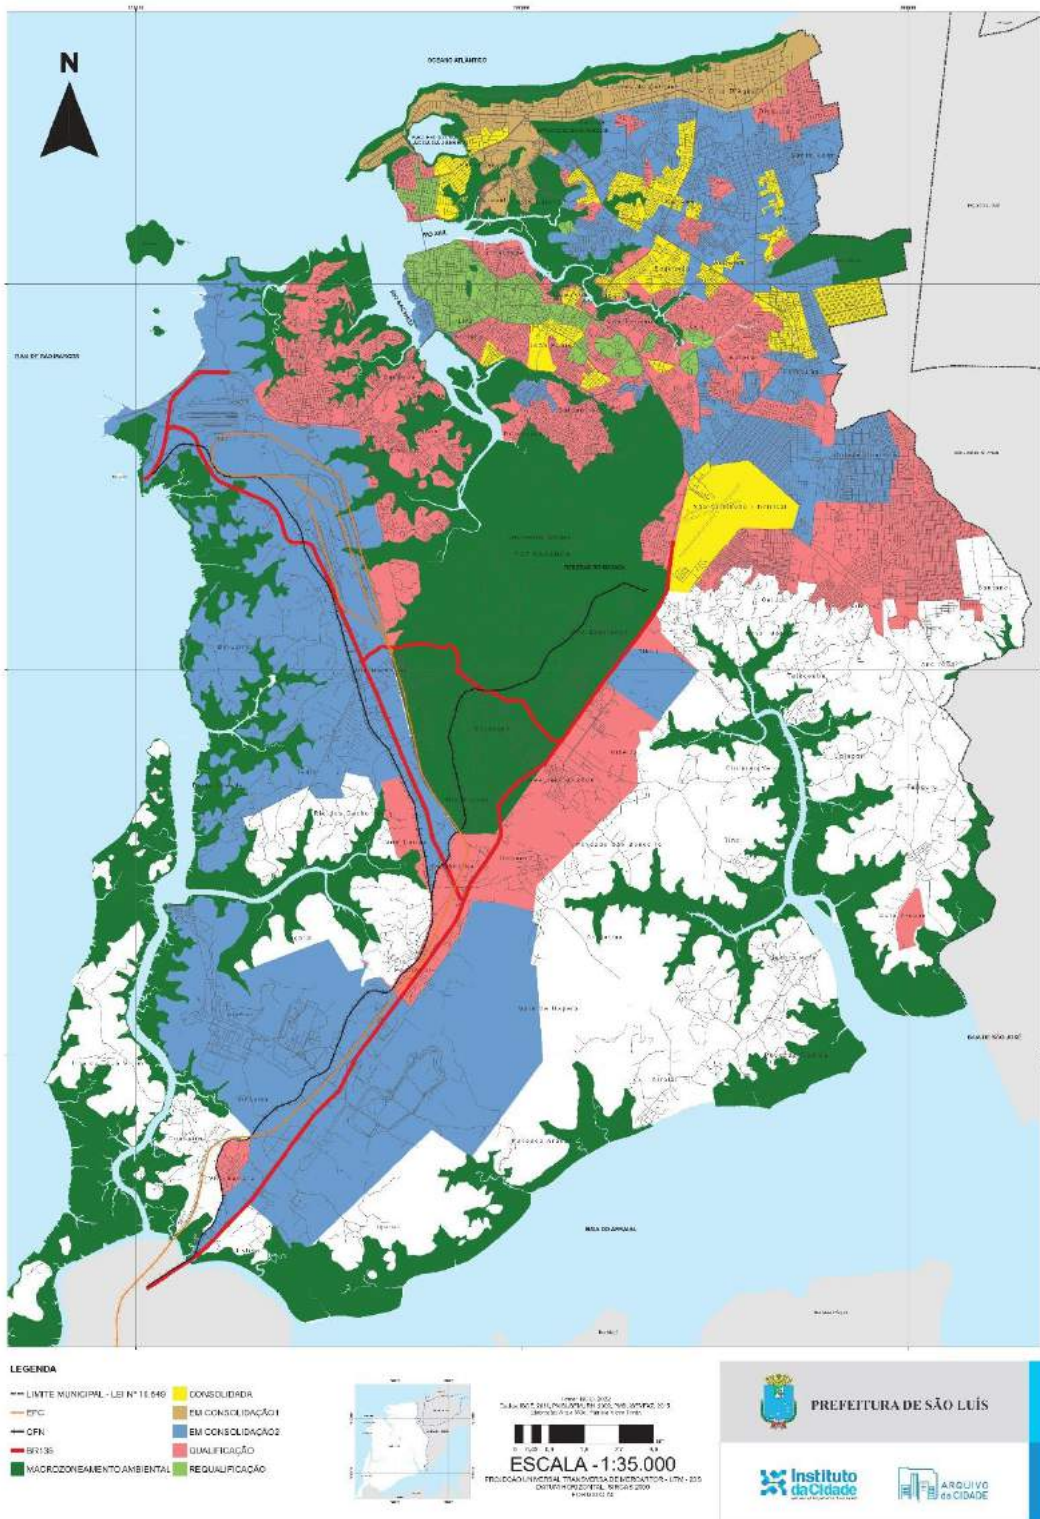

PREFEITURA DE SÃO LUÍS

f. Mapa de Macrozoneamento Urbano

PLANO DIRETOR DE SÃO LUÍS (2023)
ANEXO III - MAPA DE MACROZONEAMENTO URBANO