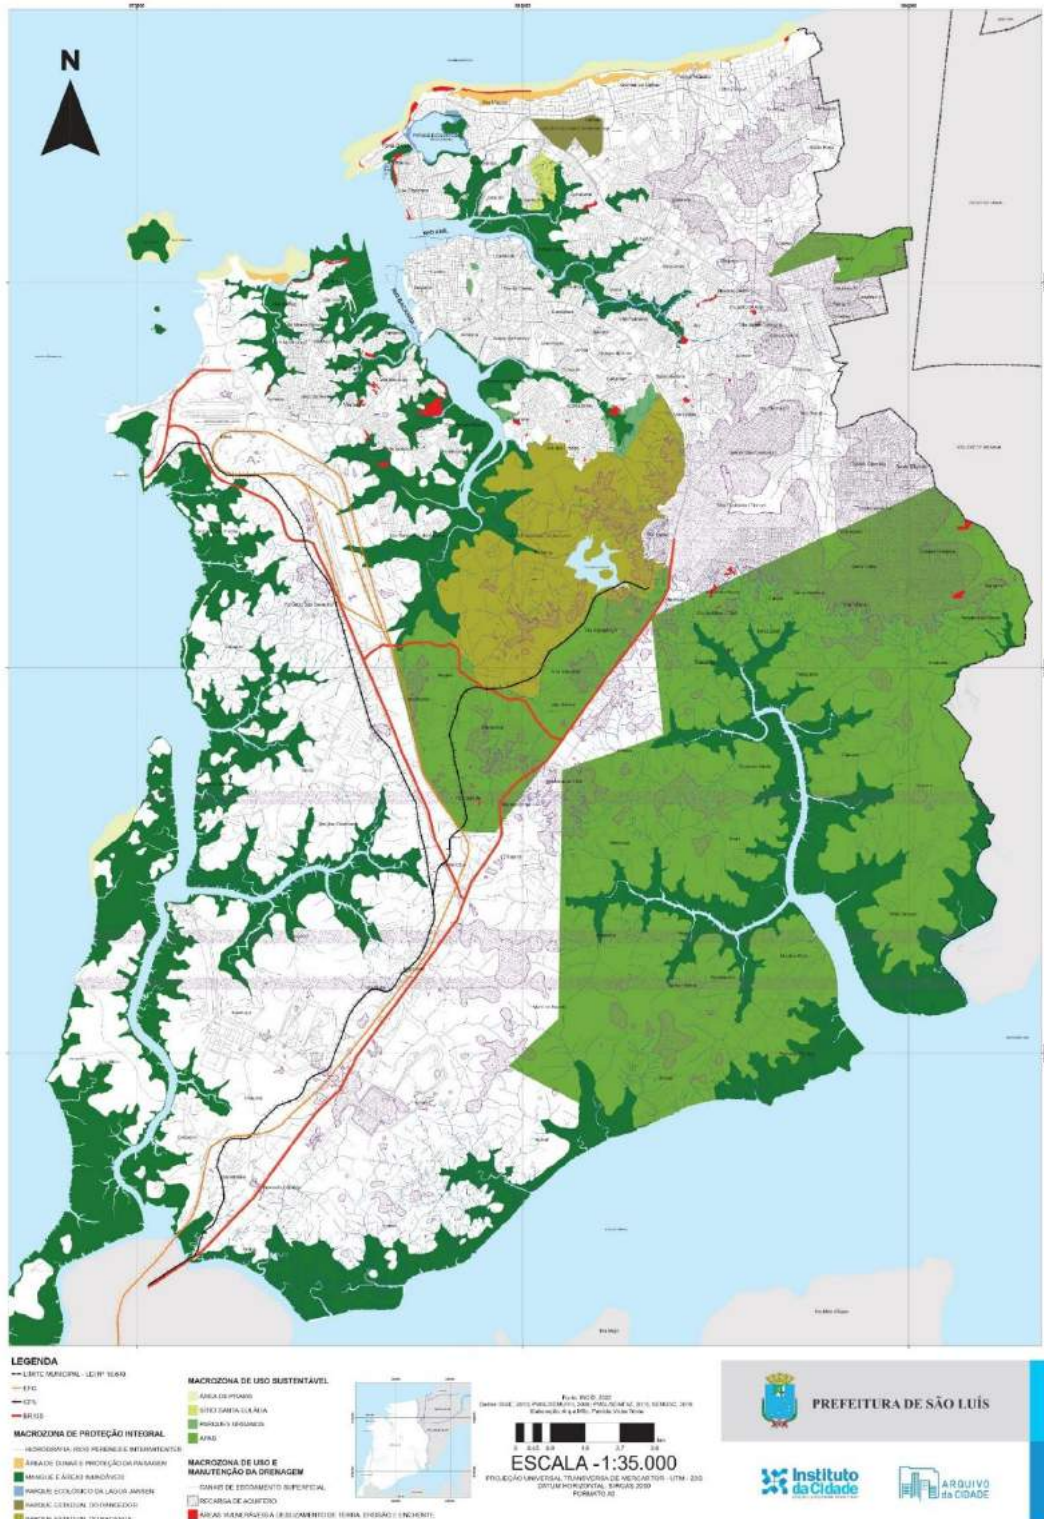

PREFEITURA DE SÃO LUÍS

b. Mapa de Macrozoneamento Ambiental

PLANO DIRETOR DE SÃO LUÍS (2023)
ANEXO II - MAPA DE MACROZONEAMENTO AMBIENTAL