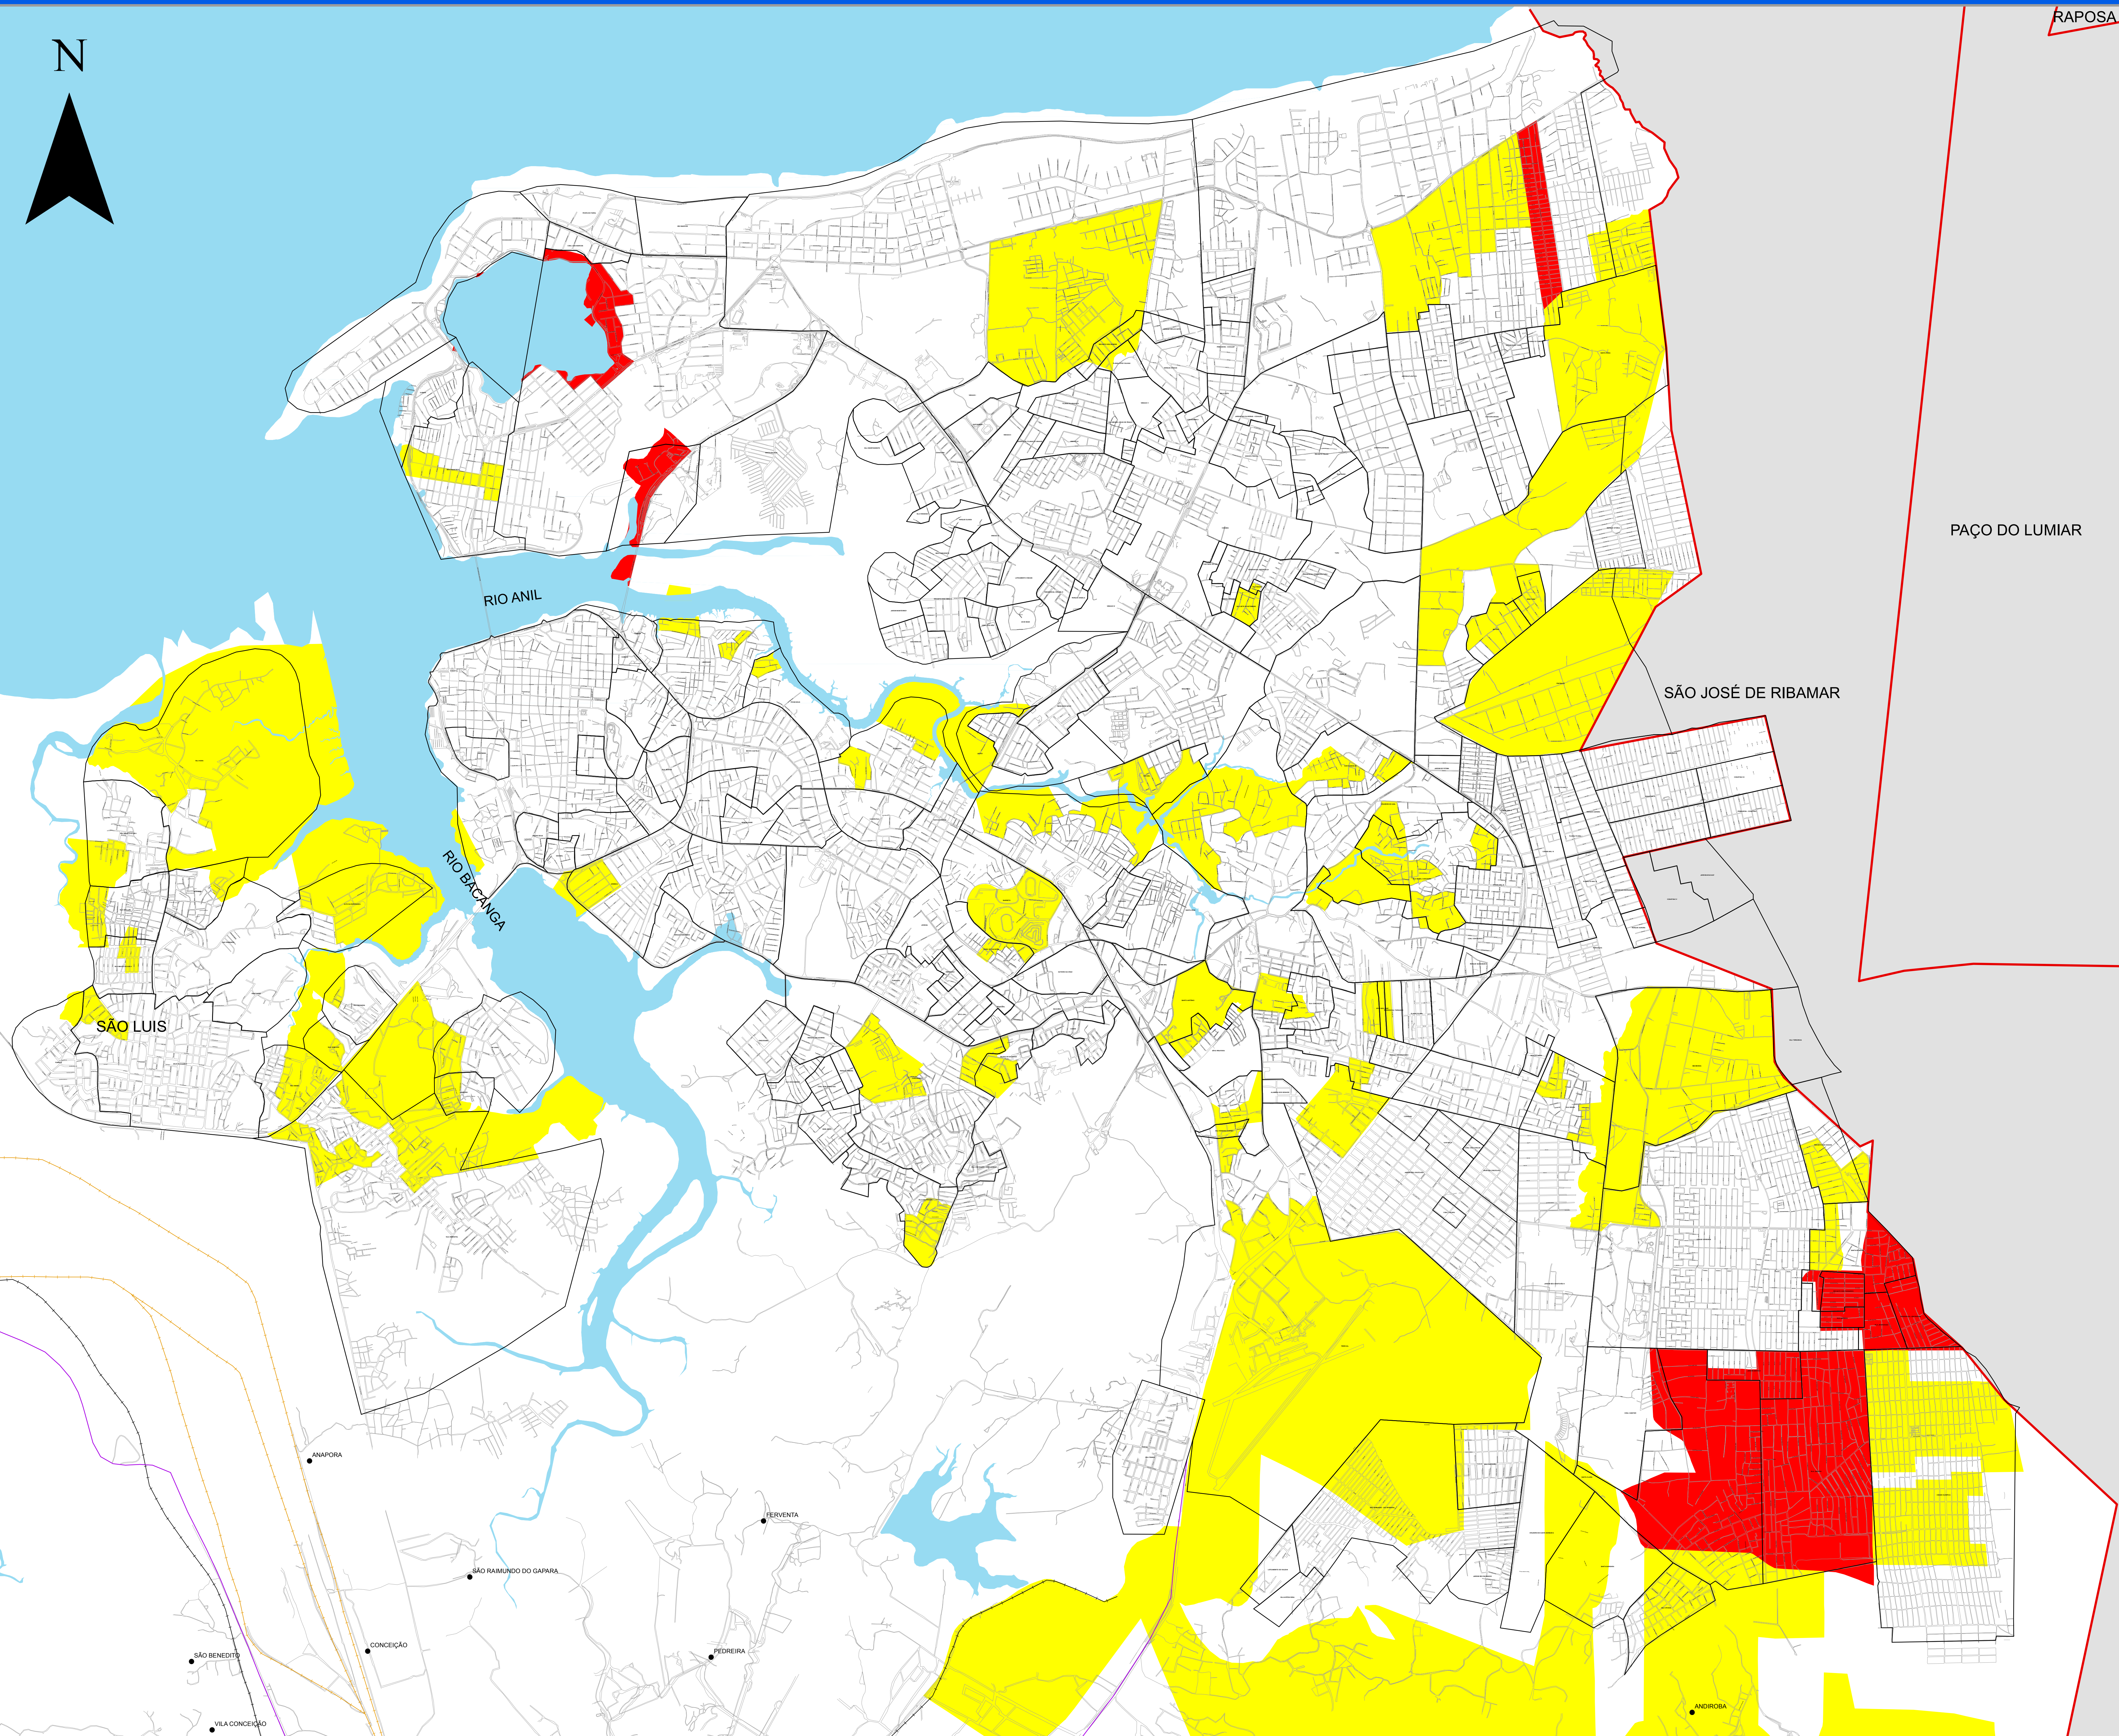

# MAPA DE TIPOS DE ASSENTAMENTO DE SÃO LUÍS

## LEGENDA

- POVOADOS
- LIMITE DE BAIRROS
- LIMITE MUNICIPAL
- BR\_135
- CFN
- EFC
- ARRUAMENTO
- PRECARIOS
- SUBNORMAIS

Fonte: INCID, 2010  
Dados: MINISTÉRIO DAS CIDADES, 2007

**ESCALA - 1:20.000**

PROJEÇÃO UNIVERSAL TRANSVERSA  
DE MERCATOR - UTM  
DATUM HORIZONTAL: SAD 69