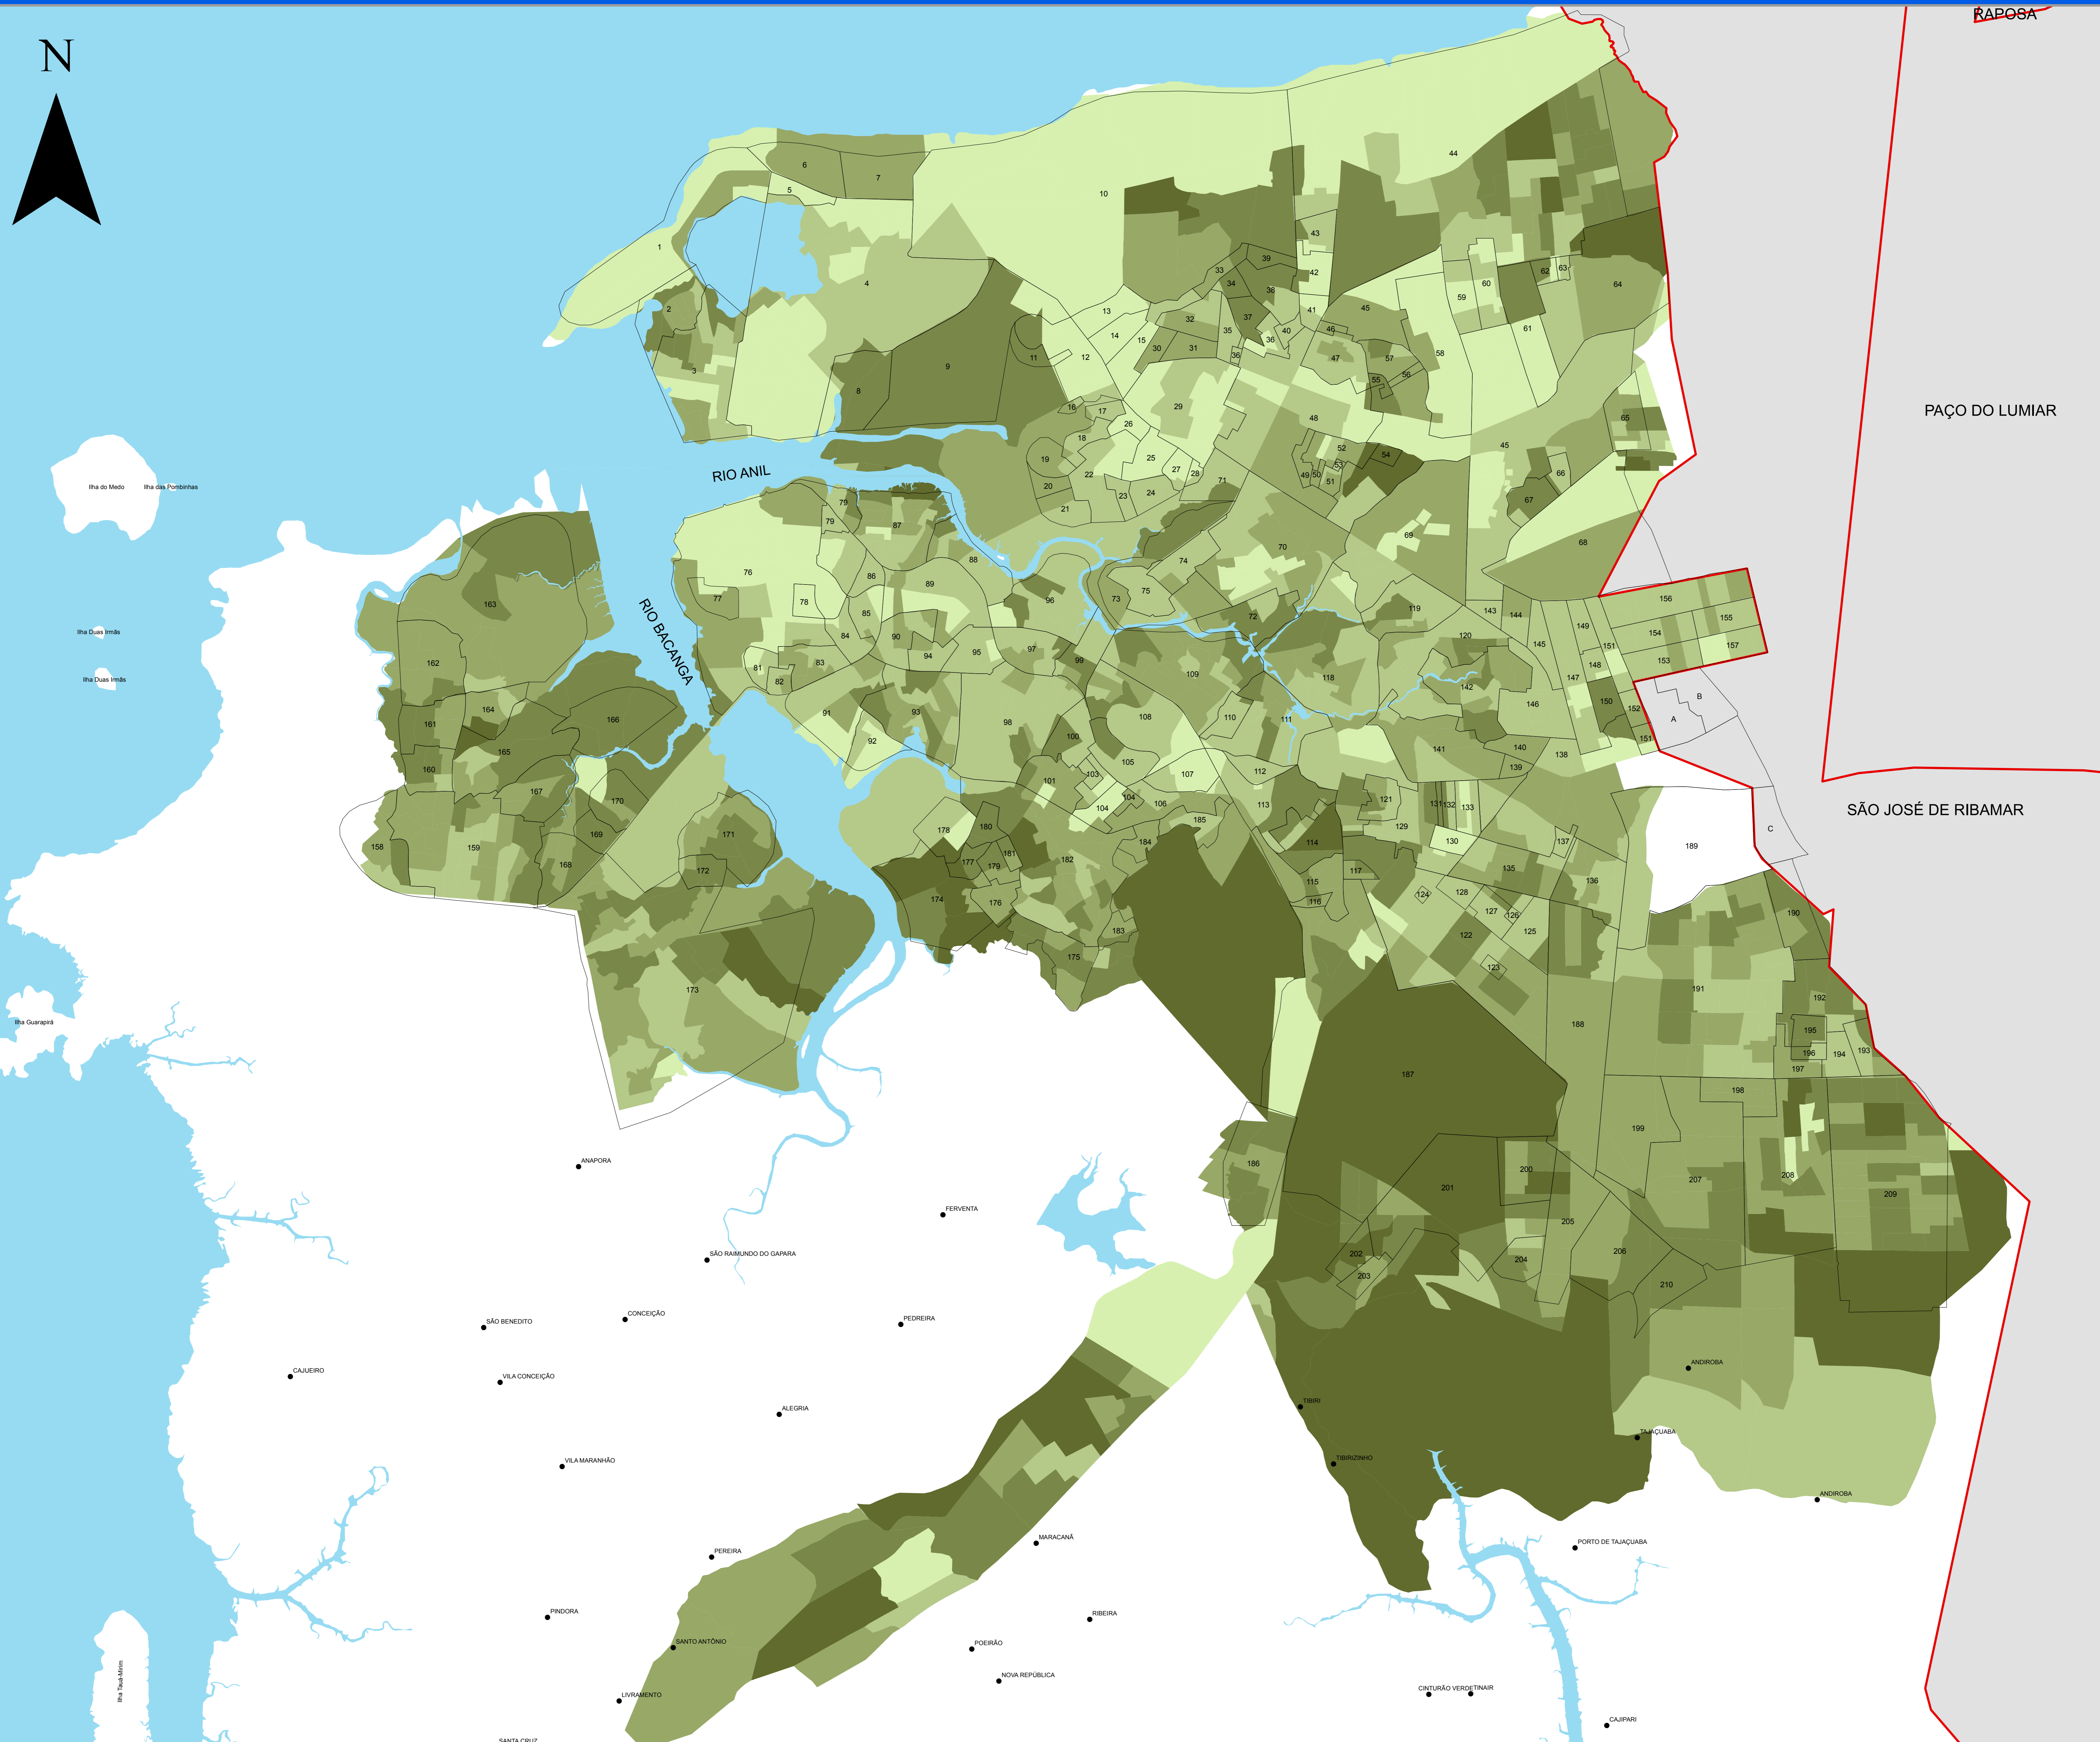

MAPA DO NÚMERO DE CRIANÇAS DE 0 A 14 ANOS

LEGENDA

- POVOADOS
- LIMITE DE BAIRROS
- LIMITE MUNICIPAL
- 0 - 129
- 130 - 230
- 231 - 332
- 333 - 491
- 492 - 975

Fonte: INCID, 2010
Dados: CONTAGEM IBGE, 2007

ESCALA - 1:25.000

PROJEÇÃO UNIVERSAL TRANSVERSA
DE MERCATOR - UTM
DATUM HORIZONTAL: SAD 69