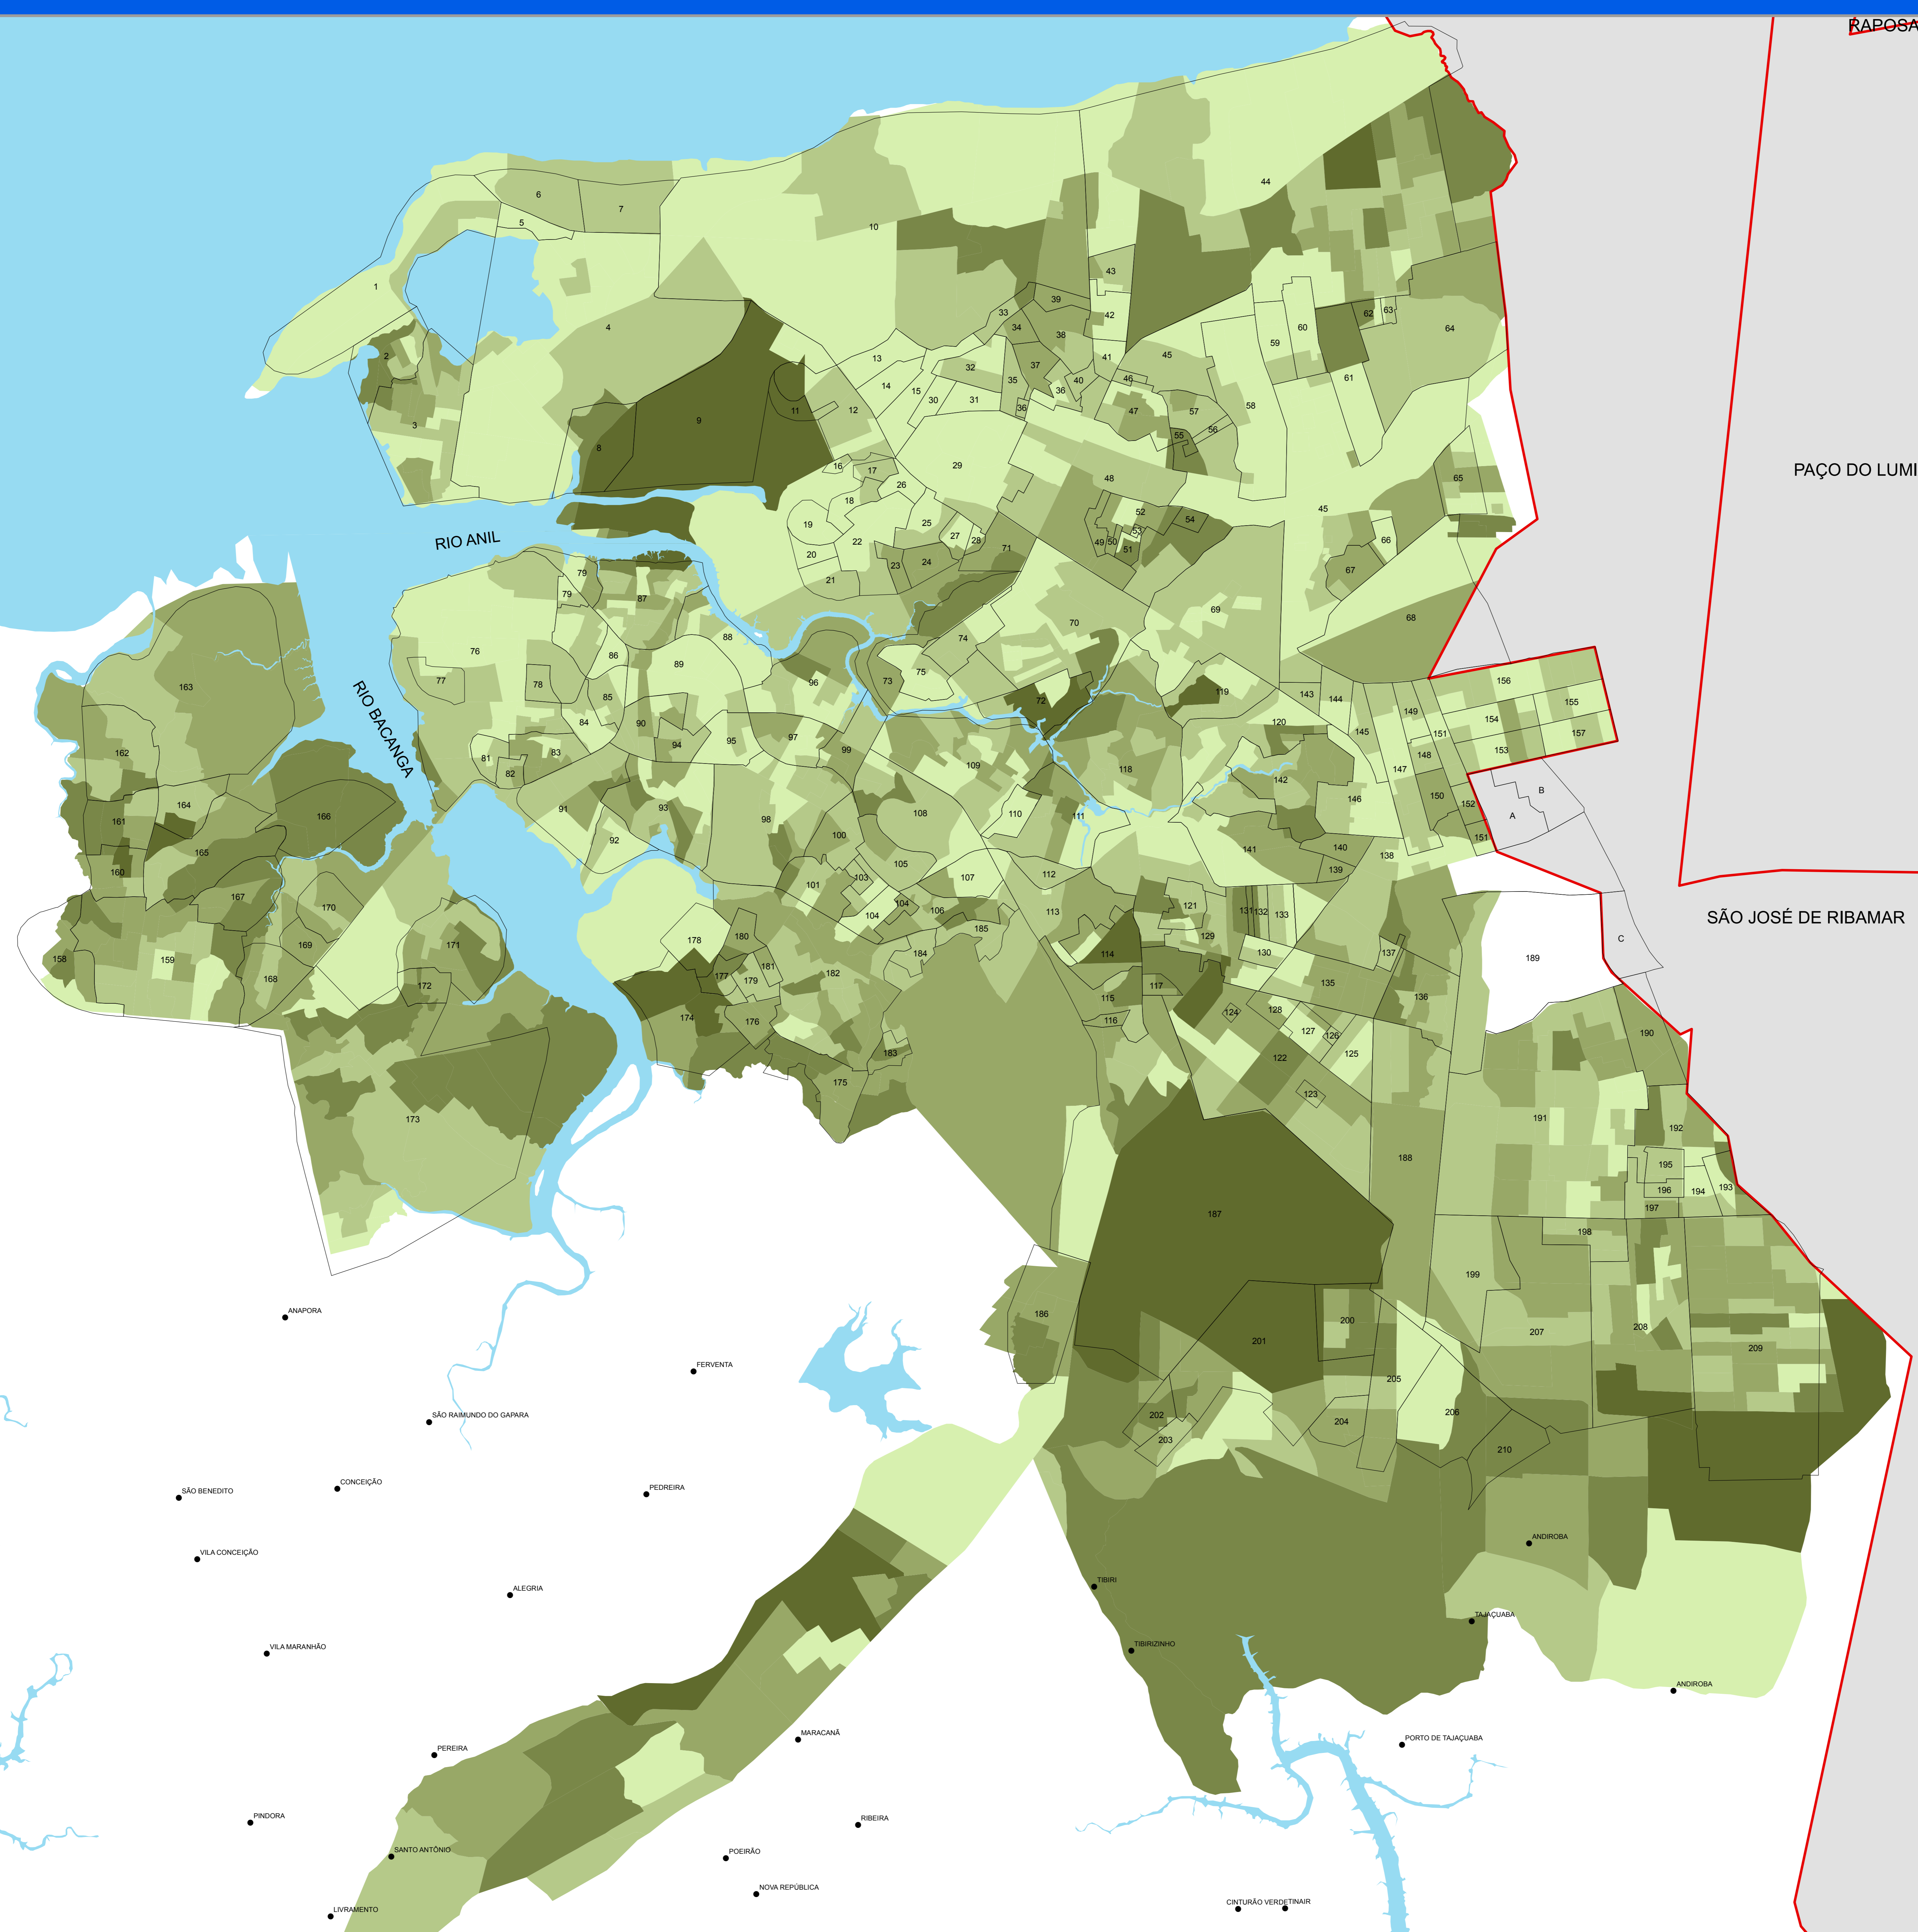

MAPA DO NÚMERO DE CRIANÇAS COM MENOS DE 1 ANO

LEGENDA

- POVOADOS
- LIMITE DE BAIRROS
- LIMITE MUNICIPAL
- 0 - 8
- 9 - 15
- 16 - 23
- 24 - 34
- 35 - 58

Fonte: INCID, 2010
Dados: CONTAGEM IBGE, 2007

ESCALA - 1:25.000

PROJEÇÃO UNIVERSAL TRANSVERSA
DE MERCATOR - UTM
DATUM HORIZONTAL: SAD 69