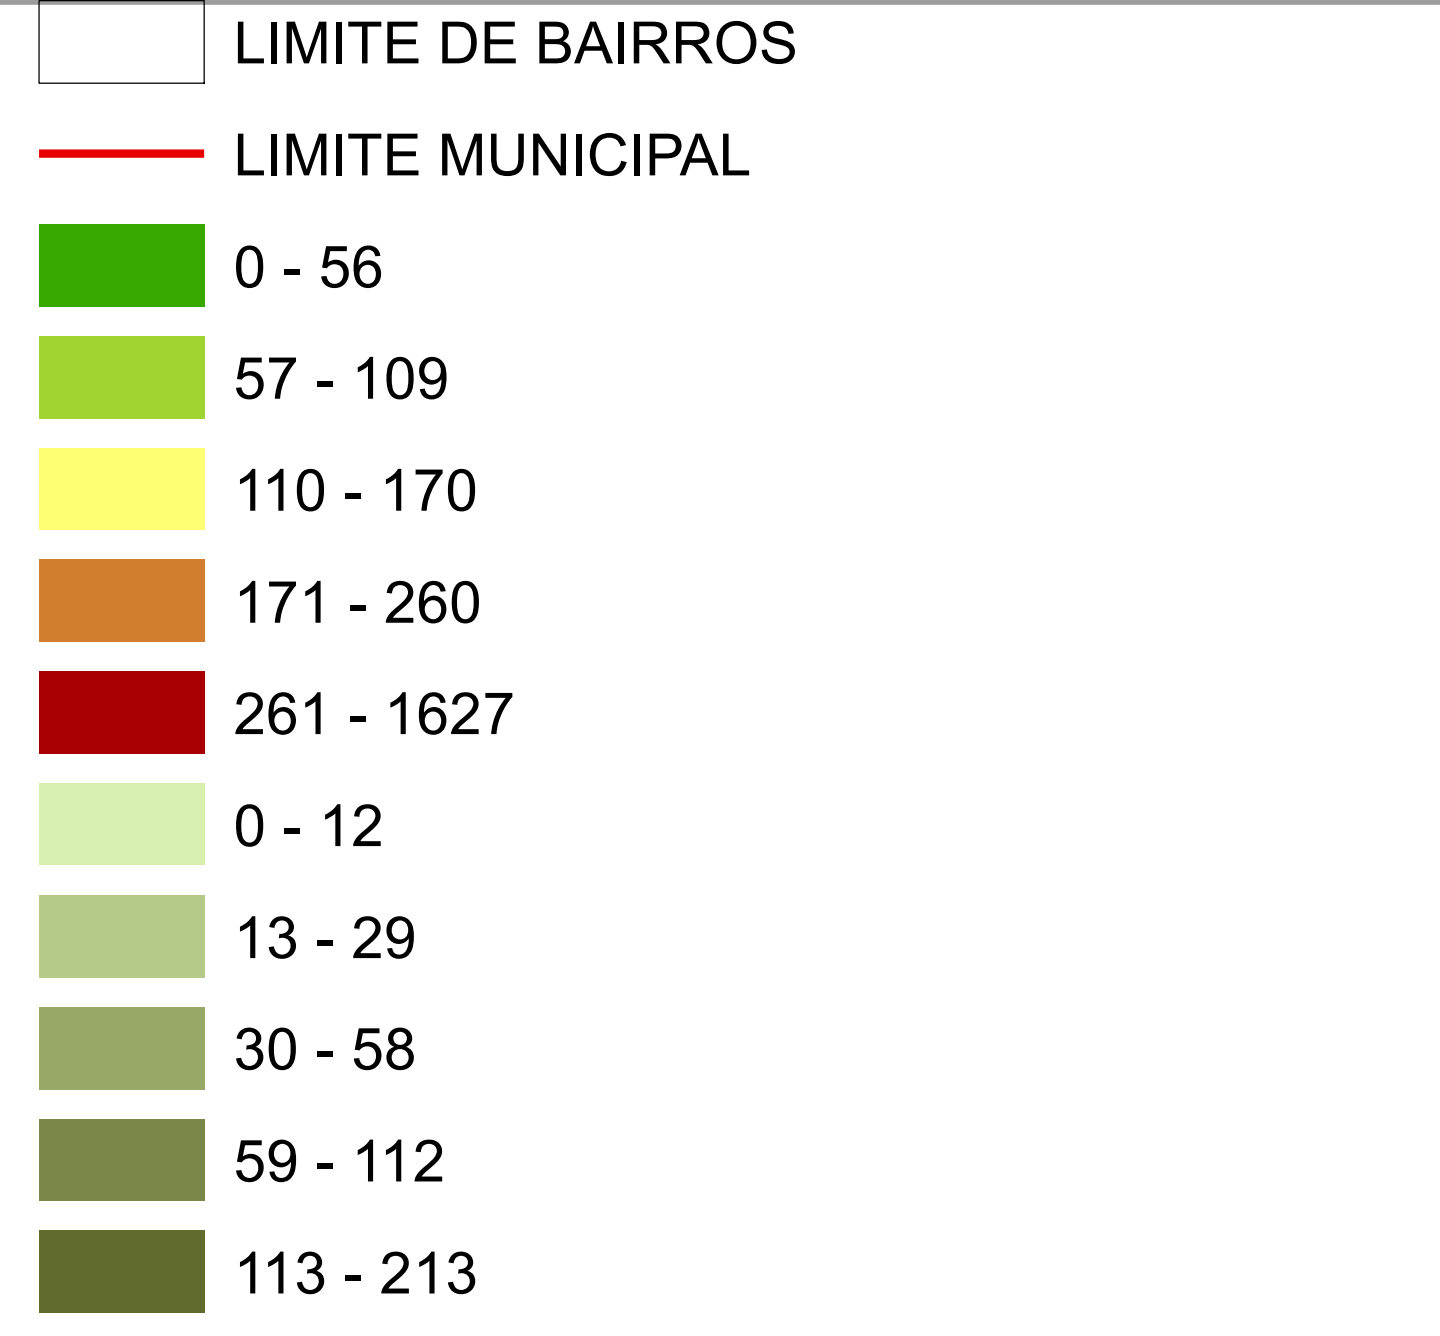

# MAPA DA DENSIDADE DEMOGRÁFICA - 2007

1	PONTA D'ÁRIA	108	BARRETO
2	AREINHA	109	VILA PALMEIRA
3	SÃO FRANCISCO	110	RADONAL
4	REINACIÇA	111	SANTA CRUZ
5	CONJUNTO SÃO MARCOS	112	CUTIM ANIL
6	PONTA DO FAROL	113	SANTO ANTONIO
7	SÃO MARCOS	114	STIC PARAPUÁ
8	JARACATY	115	VILA LOMÃO
9	SANTA EGALIA	116	VILA ROSAL SANIT
10	CAIAU	117	ALAMEDA DOS SORHOS
11	VILA INDEPENDENTE	118	ANIL
12	COHAB I	119	NOVO ANGIUM
13	VINHAI I	120	CRUZEIRO DO ANIL
14	OUTAPORINHA	121	VILA CONCEIÇÃO
15	VINHAI II	122	JARDIM SÃO CRISTÓVÃO
16	VILA ROSEANA	123	CONJUNTO LUÇANA
17	PARQUE DUNA	124	CONJUNTO PINHAYA
18	BELO HORIZONTE	125	PRM SÃO CRISTÓVÃO
19	VINHAI VITÓRIA	126	CONJUNTO SÃO CARLOS
20	JARDIM MONTENEGRO	127	IBRA-BELA
21	BOA NOVA	128	COHAB III
22	RECANTO DOS VINHAIS	129	JACÓ DE DEUS
23	CONJUNTO DOS IPÊS	130	PARQUE UNIVERSITÁRIO
24	25 DE MARÇO	131	STIC SÃO JOSÉ
25	LOTEAMENTO VINHAIS	132	RESIDENCIAL TURQUESA
26	VINHAI III	133	PLANALTO ANIL
27	RESIDENCIAL VINHAIS II	134	PLANALTO AURORA
28	PARQUE ÂNGELA	135	SÃO BERNARDO
29	CONJUNTO HABITACIONAL VINHAIS	136	VILA BRAGA
30	RES. PLANALTO VINHAIS I	137	PARQUE SARAÍ
31	VINHAI IV	138	FORQUILHA
32	PLANALTO VINHAIS II	139	PARQUE GUANABARA
33	RECANTO DOS HOBRES	140	CONJUNTO CENTAURIUS
34	PLANALTO DO CAIAU	141	AURORA
35	VILA PERINHO EGAS DE PRAGA	142	VILA SABEL CAFFERBUR
36	COHABERMA	143	JARDIM DE FÁTIMA
37	VINHAI V	144	COHAB ANIL I
38	PARQUE ATENAS	145	COHAB ANIL II
39	JARDIM COELHO NETO	146	COHAB ANIL III
40	COHABERMA II	147	COHAB ANIL IV
41	BELA VISTA	148	PLANALTO ANIL I
42	PRIMAVERA (COHAB I)	149	PLANALTO ANIL II
43	PRIMAVERA II (COHAB II)	150	PLANALTO ANIL III
44	OLHO D'ÁGUA	151	PARQUE AURORA
45	JURU	152	JARDIM DAS MANGUEIRAS
46	JD. DAS OLIVEIRAS (COHAB III)	153	COHABTRAC I
47	VILA PAULUS	154	COHABTRAC II
48	COHAB III	155	COHABTRAC III
49	CANTINHO DO CEU	156	COHABTRAC IV
50	CONJ. MANOEL BECKMAN	157	PRIMAVERA COHABTRAC
51	VILA 07 DE SETEMBRO	158	FUMAGE
52	RESIDENCIAL ESPERANÇA	159	AV. DA GUARDA
53	VILA REGINA	160	MARUFO RECURY II
54	RESIDENCIAL PRIMAVERA TURU	161	VILA SÃO LUIS
55	VILA CRUZADA	162	MARUFO RECURY I
56	VILA UNIAO	163	VILA NOVA
57	RECANTO PAULUS	164	VILA ARIBI
58	JARDIM ELDORADO	165	SÃO RAIMUNDO
59	JARDIM ATLÂNTICO	166	ALTO DA ESPERANÇA
60	CONJ. HABITACIONAL TURU	167	GUANABARA
61	CHACARA BRASIL	168	VILA SABEL
62	VIVENDAS DO TURU	169	VILA GOMES
63	PLANALTO TURU II	170	VILA BRANCA
64	SANTA ROSA	171	SÁ VIANA
65	PARQUE VITÓRIA	172	JAMBURI
66	IMBETURU	173	VILA EMBRATEL
67	MATOS	174	PRIMAVERA COHABTRAC
68	FRAPACO	175	VILA DOS SORHOS
69	ANGILIM	176	BOM JESUS
70	QUILÔMETRO	177	VILA DOS HOBRES
71	VINHAI IV	178	PINDOBAMA
72	NO ANIL	179	CONJUNTO DOM SEBASTIÃO
73	ARARÁ	180	PARQUE DOS HOBRES
74	MARANHÃO NOVO	181	PARQUE TIMBERA
75	TRAZÉ	182	CORONADINO
76	CENTRO	183	VILA CONCEIÇÃO
77	DELTEIRO	184	SALINA DO SACAVÉM
78	ARIPAM	185	COHAB
79	CAIBDA	186	VILA ITAMAR
80	SIMAMATE	187	TIBIRICAL
81	MADRE DEUS	188	JARDIM SÃO CRISTÓVÃO II
82	GOBAM	189	MADONINHA
83	URU	190	RECANTO DOS SORHOS
84	CORRUA	191	CIDADE OPERÁRIA
85	VILA PASSOS	192	SANTA EFIGÊNIA
86	FABRIS	193	CI. RESIDENCIAL JENIPARANA
87	LIBERDADE	194	VILA IMPERIANA
88	FEI SMOLOS	195	RECANTO DOS PASSAROS
89	MUNTE CASTELO	196	VILA AMÉRICA
90	RETRO NATAL	197	JARDIM AMÉRICA CENTRAL
91	ARENHA	198	JARDIM AMÉRICA
92	PARQUE AMAZONAS	199	CONJUNTO HABITAR
93	BARRETO DE FÁTIMA	200	VILA CASCAIS
94	BOM MILAGRE	201	SÃO RAIMUNDO - CIDADE OPERÁRIA
95	SPINACOUR	202	LOTEAMENTO DO VALLIN
96	ALEMANHA	203	VILA AIRTON SÉNIOR
97	CARATATUA	204	JARDIM SÃO RAIMUNDO
98	JOÃO PAULO	205	CRUZEIRO DE SANTA BARBARA
99	IVAR SALDANHA	206	SANTA BARBARA
100	JURUP	207	SANTA CLARA
101	CORADO	208	VILA JANAINA
102	PUPUNHO	209	CIDADE OLÍMPICA
103	REDONÇA	210	VILA VITÓRIA
104	STIC LEAL	A	COHABTRAC V
105	TUNEL DO SACAVÉM	B	JARDIM AMARÁGI
106	SACAVÉM	C	VILA TEREZINHA
107	OUTEIRO DA CRUZ		