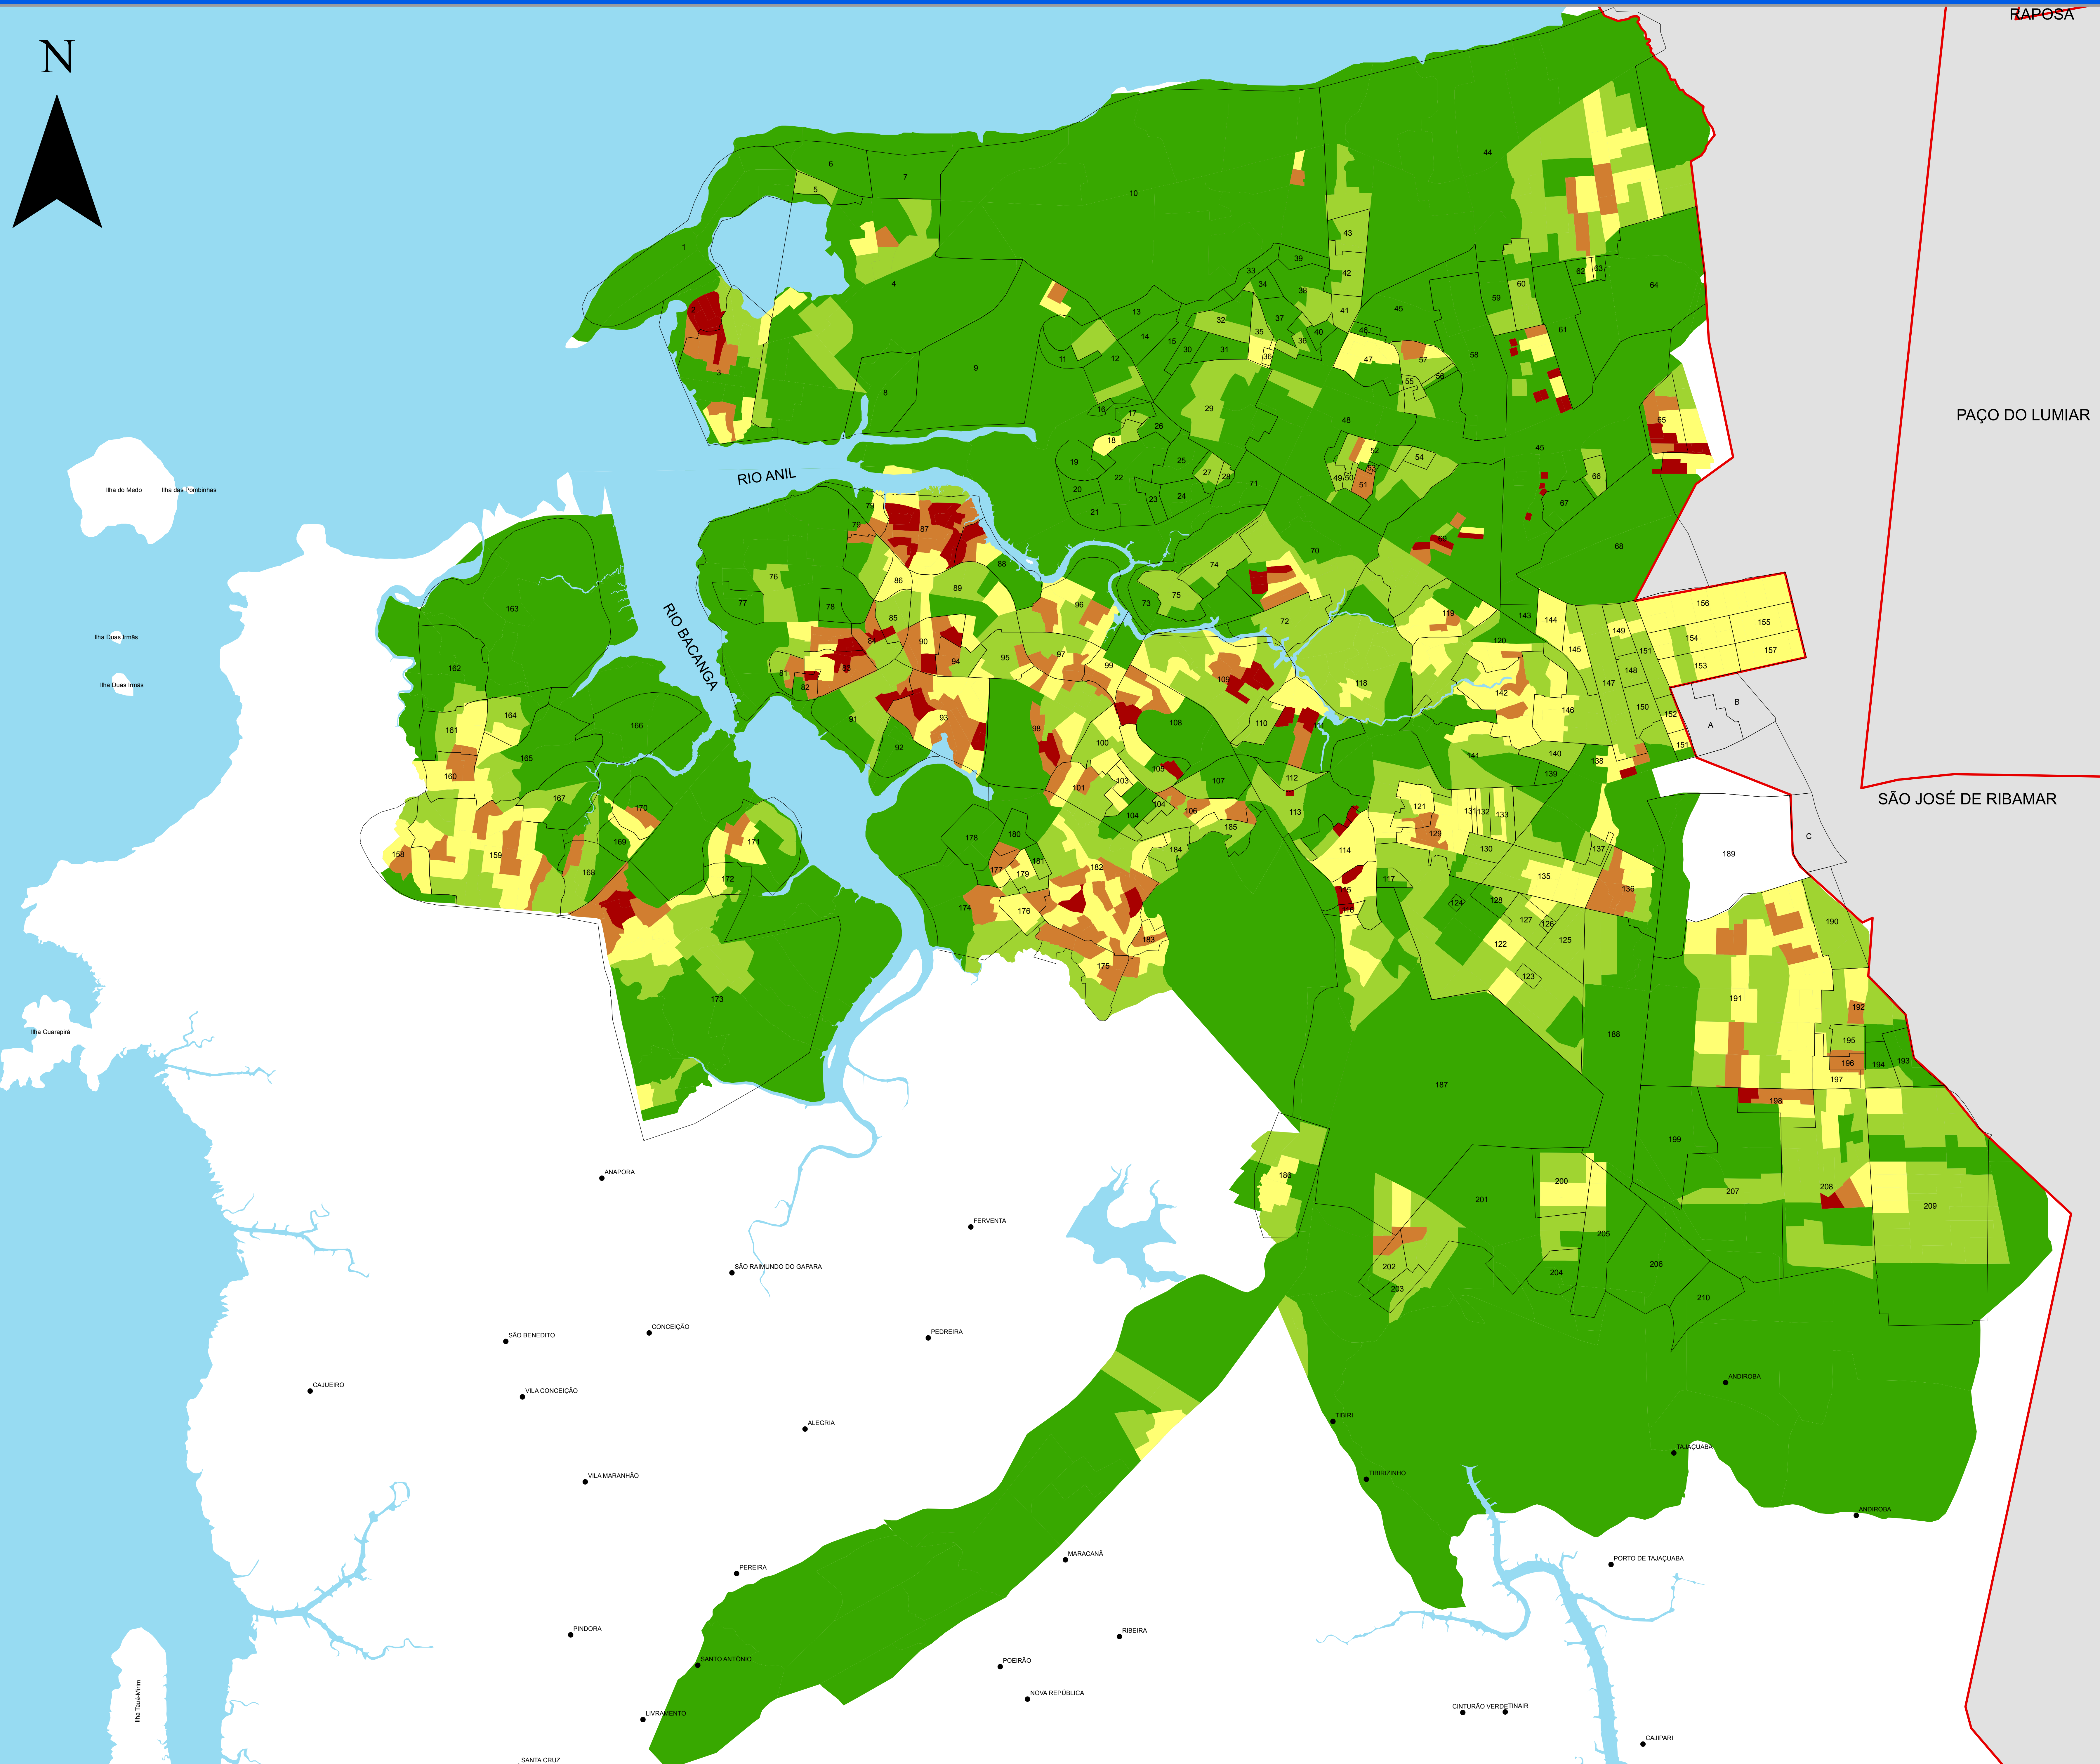

# MAPA DA DENSIDADE DEMOGRÁFICA - 2007

1	PONTA D'ÁRIA	108	BARRETO
2	AREINHA	109	VILA PALMEIRA
3	SÃO FRANCISCO	110	RADONAL
4	REINACIÇA	111	SANTA CRUZ
5	CONJUNTO SÃO MARCOS	112	CUTIM ANIL
6	PONTA DO FAROL	113	SANTO ANTONIO
7	SÃO MARCOS	114	STIC PARAPUÁ
8	JARACATY	115	VILA LOMÃO
9	SANTA EGALIA	116	VILA ROSAL SANIT
10	CAIAU	117	ALAMEDA DOS SORHOS
11	VILA INDEPENDENTE	118	ANIL
12	COHAB I	119	NOVO ANGIUM
13	VINHAI I	120	CRUZEIRO DO ANIL
14	OUTAPORINHA	121	VILA CONCEIÇÃO
15	VINHAI II	122	JARDIM SÃO CRISTÓVÃO
16	VILA ROSEANA	123	CONJUNTO LUÇANA
17	PARQUE DUNA	124	CONJUNTO PINHAYA
18	BELO HORIZONTE	125	PRM SÃO CRISTÓVÃO
19	VINHAI VITÓRIA	126	CONJUNTO SÃO CARLOS
20	JARDIM MONTENEGRO	127	IBRA-BELA
21	BOA NOVA	128	COHAB III
22	RECANTO DOS VINHAIS	129	JACÓ DE DEUS
23	CONJUNTO DOS IPÊS	130	PARQUE UNIVERSITÁRIO
24	25 DE MARÇO	131	STIC SÃO JOSÉ
25	LOTEAMENTO VINHAIS	132	RESIDENCIAL TURQUESA
26	VINHAI III	133	PLANALTO ANIL
27	RESIDENCIAL VINHAIS II	134	PLANALTO AURORA
28	PARQUE ÂNGELA	135	SÃO BERNARDO
29	CONJUNTO HABITACIONAL VINHAIS	136	VILA BRAGA
30	RES. PLANALTO VINHAIS I	137	PARQUE SARAÍ
31	VINHAI IV	138	FORQUILHA
32	PLANALTO VINHAIS II	139	PARQUE GUANABARA
33	RECANTO DOS HOBRES	140	CONJUNTO CENTAURIUS
34	PLANALTO DO CAIAU	141	AURORA
35	VILA PERINHO EGAS DE PRAGA	142	VILA SABEL CAFFERBUR
36	COHABERMA	143	JARDIM DE FÁTIMA
37	VINHAI V	144	COHAB ANIL I
38	PARQUE ATENAS	145	COHAB ANIL II
39	JARDIM COELHO NETO	146	COHAB ANIL III
40	COHABERMA II	147	COHAB ANIL IV
41	BELA VISTA	148	PLANALTO ANIL I
42	PRIMAVERA (COHAB I)	149	PLANALTO ANIL II
43	PRIMAVERA II (COHAB II)	150	PLANALTO ANIL III
44	OLHO D'ÁGUA	151	PARQUE AURORA
45	JURU	152	JARDIM DAS MANGUEIRAS
46	JD. DAS OLIVEIRAS (COHAB III)	153	COHABTRAC I
47	VILA PAULUS	154	COHABTRAC II
48	COHAB III	155	COHABTRAC III
49	CANTINHO DO CEU	156	COHABTRAC IV
50	CONJ. MANOEL BECKMAN	157	PRIMAVERA COHABTRAC
51	VILA 07 DE SETEMBRO	158	FUMAGE
52	RESIDENCIAL ESPERANÇA	159	AV. DA GUARDA
53	VILA REGINA	160	MARUFO RECURY II
54	RESIDENCIAL PRIMAVERA TURU	161	VILA SÃO LUIS
55	VILA CRUZADA	162	MARUFO RECURY I
56	VILA UNIAO	163	VILA NOVA
57	RECANTO PAULUS	164	VILA ARIBI
58	JARDIM ELDORADO	165	SÃO RAIMUNDO
59	JARDIM ATLÂNTICO	166	ALTO DA ESPERANÇA
60	CONJ. HABITACIONAL TURU	167	GUANABARA
61	CHACARA BRASIL	168	VILA SABEL
62	VIVENDAS DO TURU	169	VILA GOMES
63	PLANALTO TURU II	170	VILA BRANCA
64	SANTA ROSA	171	SÁ VIANA
65	PARQUE VITÓRIA	172	JAMBURI
66	IMBETURU	173	VILA EMBRATEL
67	MATOS	174	PRIMAVERA COHABTRAC
68	FRAPACO	175	VILA DOS SORHOS
69	ANGILIM	176	BOM JESUS
70	QUILÔMETRO	177	VILA DOS HOBRES
71	VINHAI IV	178	PINDOBAMA
72	NO ANIL	179	CONJUNTO DOM SEBASTIÃO
73	ARARÁ	180	PARQUE DOS HOBRES
74	MARANHÃO NOVO	181	PARQUE TIMBERA
75	TRAZÉ	182	CORONADINO
76	CENTRO	183	VILA CONCEIÇÃO
77	DELTEIRO	184	SALINA DO SACAVÉM
78	ARIPAM	185	COHAB
79	CAIBDA	186	VILA ITAMAR
80	SIMAMATE	187	TIBIRICAL
81	MADRE DEUS	188	JARDIM SÃO CRISTÓVÃO II
82	GOBAM	189	MADONINHA
83	URU	190	RECANTO DOS SORHOS
84	CORRUA	191	CIDADE OPERÁRIA
85	VILA PASSOS	192	SANTA EFIGÊNIA
86	FABRIS	193	CI. RESIDENCIAL JENIPARANA
87	LIBERDADE	194	VILA IMPERIANA
88	FEI SMOLOS	195	RECANTO DOS PASSAROS
89	MUNTE CASTELO	196	VILA AMÉRICA
90	RETRO NATAL	197	JARDIM AMÉRICA CENTRAL
91	ARENHA	198	JARDIM AMÉRICA
92	PARQUE AMAZONAS	199	CONJUNTO HABITAR
93	BARRETO DE FÁTIMA	200	VILA CASCAIS
94	BOM MILAGRE	201	SÃO RAIMUNDO - CIDADE OPERÁRIA
95	SPINACOUR	202	LOTEAMENTO DO VALLIN
96	ALEMANHA	203	VILA AIRTON SÉNIOR
97	CARATATUA	204	JARDIM SÃO RAIMUNDO
98	JOÃO PAULO	205	CRUZEIRO DE SANTA BARBARA
99	IVAR SALDANHA	206	SANTA BARBARA
100	JURUP	207	SANTA CLARA
101	CORADO	208	VILA JANAINA
102	PUPUNHO	209	CIDADE OLÍMPICA
103	REDONÇA	210	VILA VITÓRIA
104	STIC LEAL	A	COHABTRAC V
105	TUNEL DO SACAVÉM	B	JARDIM AMARÁGI
106	SACAVÉM	C	VILA TEREZINHA
107	OUTEIRO DA CRUZ		