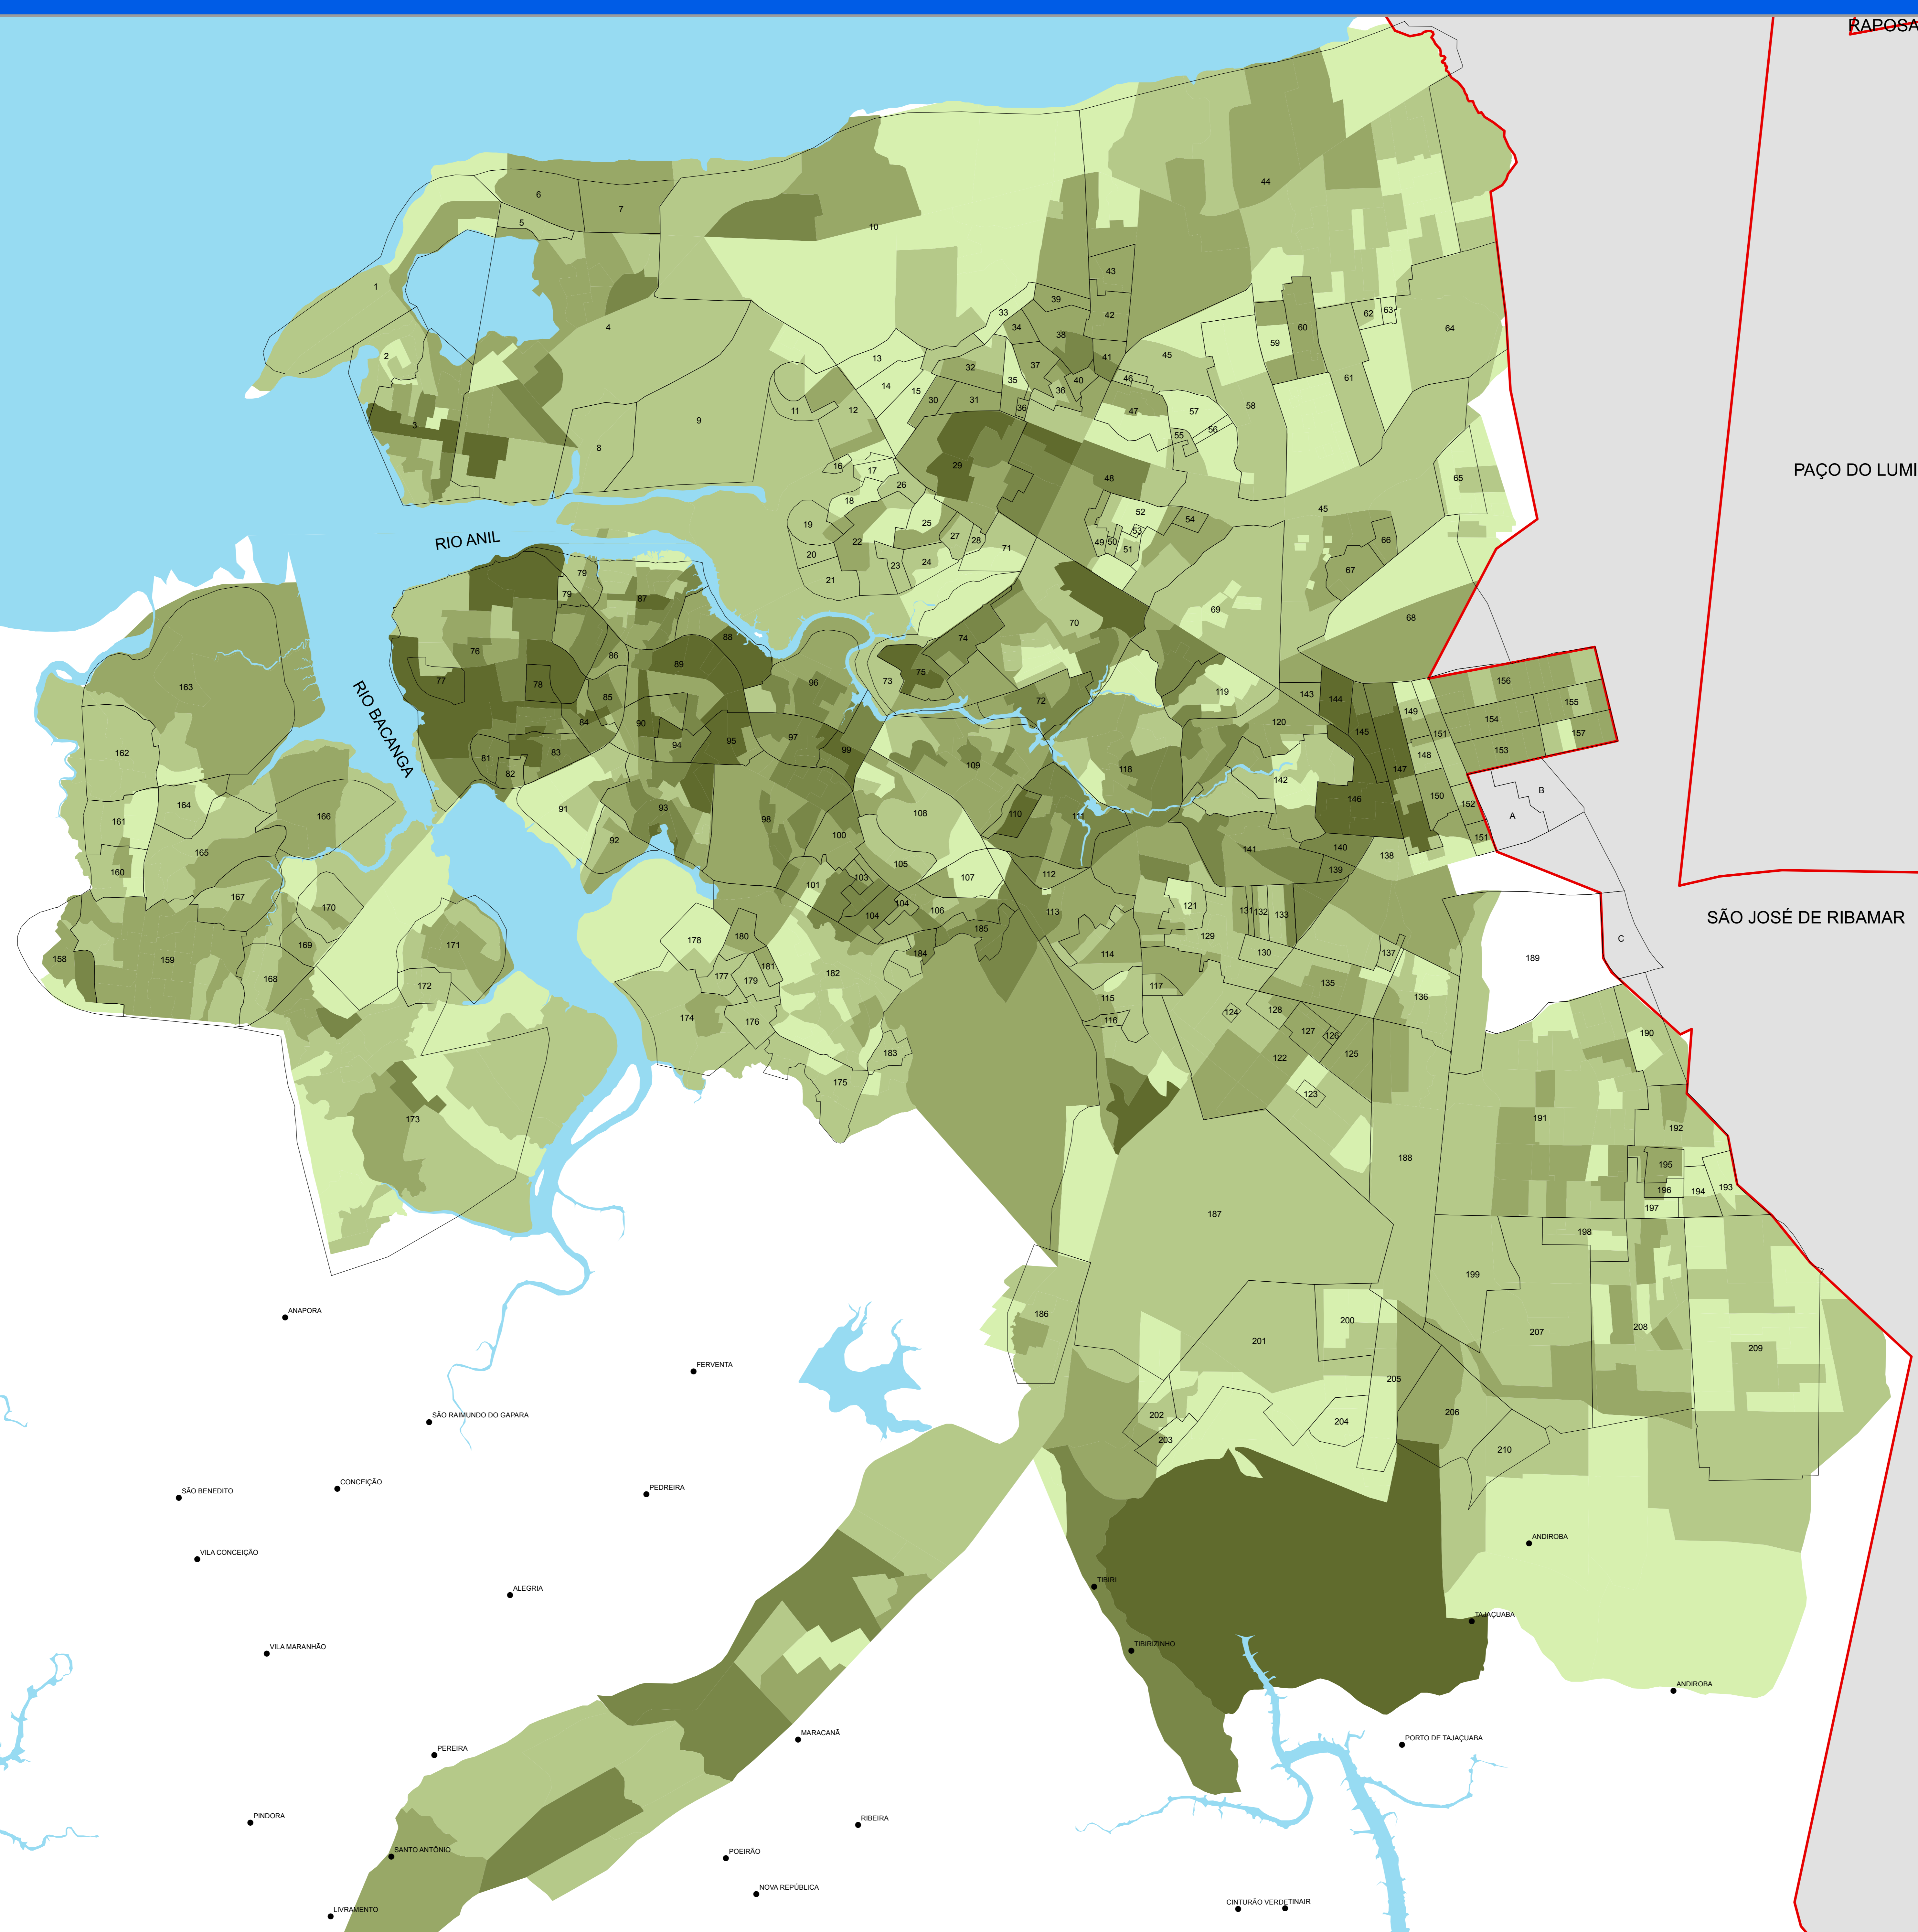

MAPA DO NÚMERO DE IDOSOS - A PARTIR DE 65 ANOS

LEGENDA

- POVOADOS
- LIMITE DE BAIRROS
- LIMITE MUNICIPAL
- 0 - 23
- 24 - 45
- 46 - 72
- 73 - 106
- 107 - 173

Fonte: INCID, 2010
Dados: CONTAGEM IBGE, 2007

ESCALA - 1:25.000

PROJEÇÃO UNIVERSAL TRANSVERSA
DE MERCATOR - UTM
DATUM HORIZONTAL: SAD 69