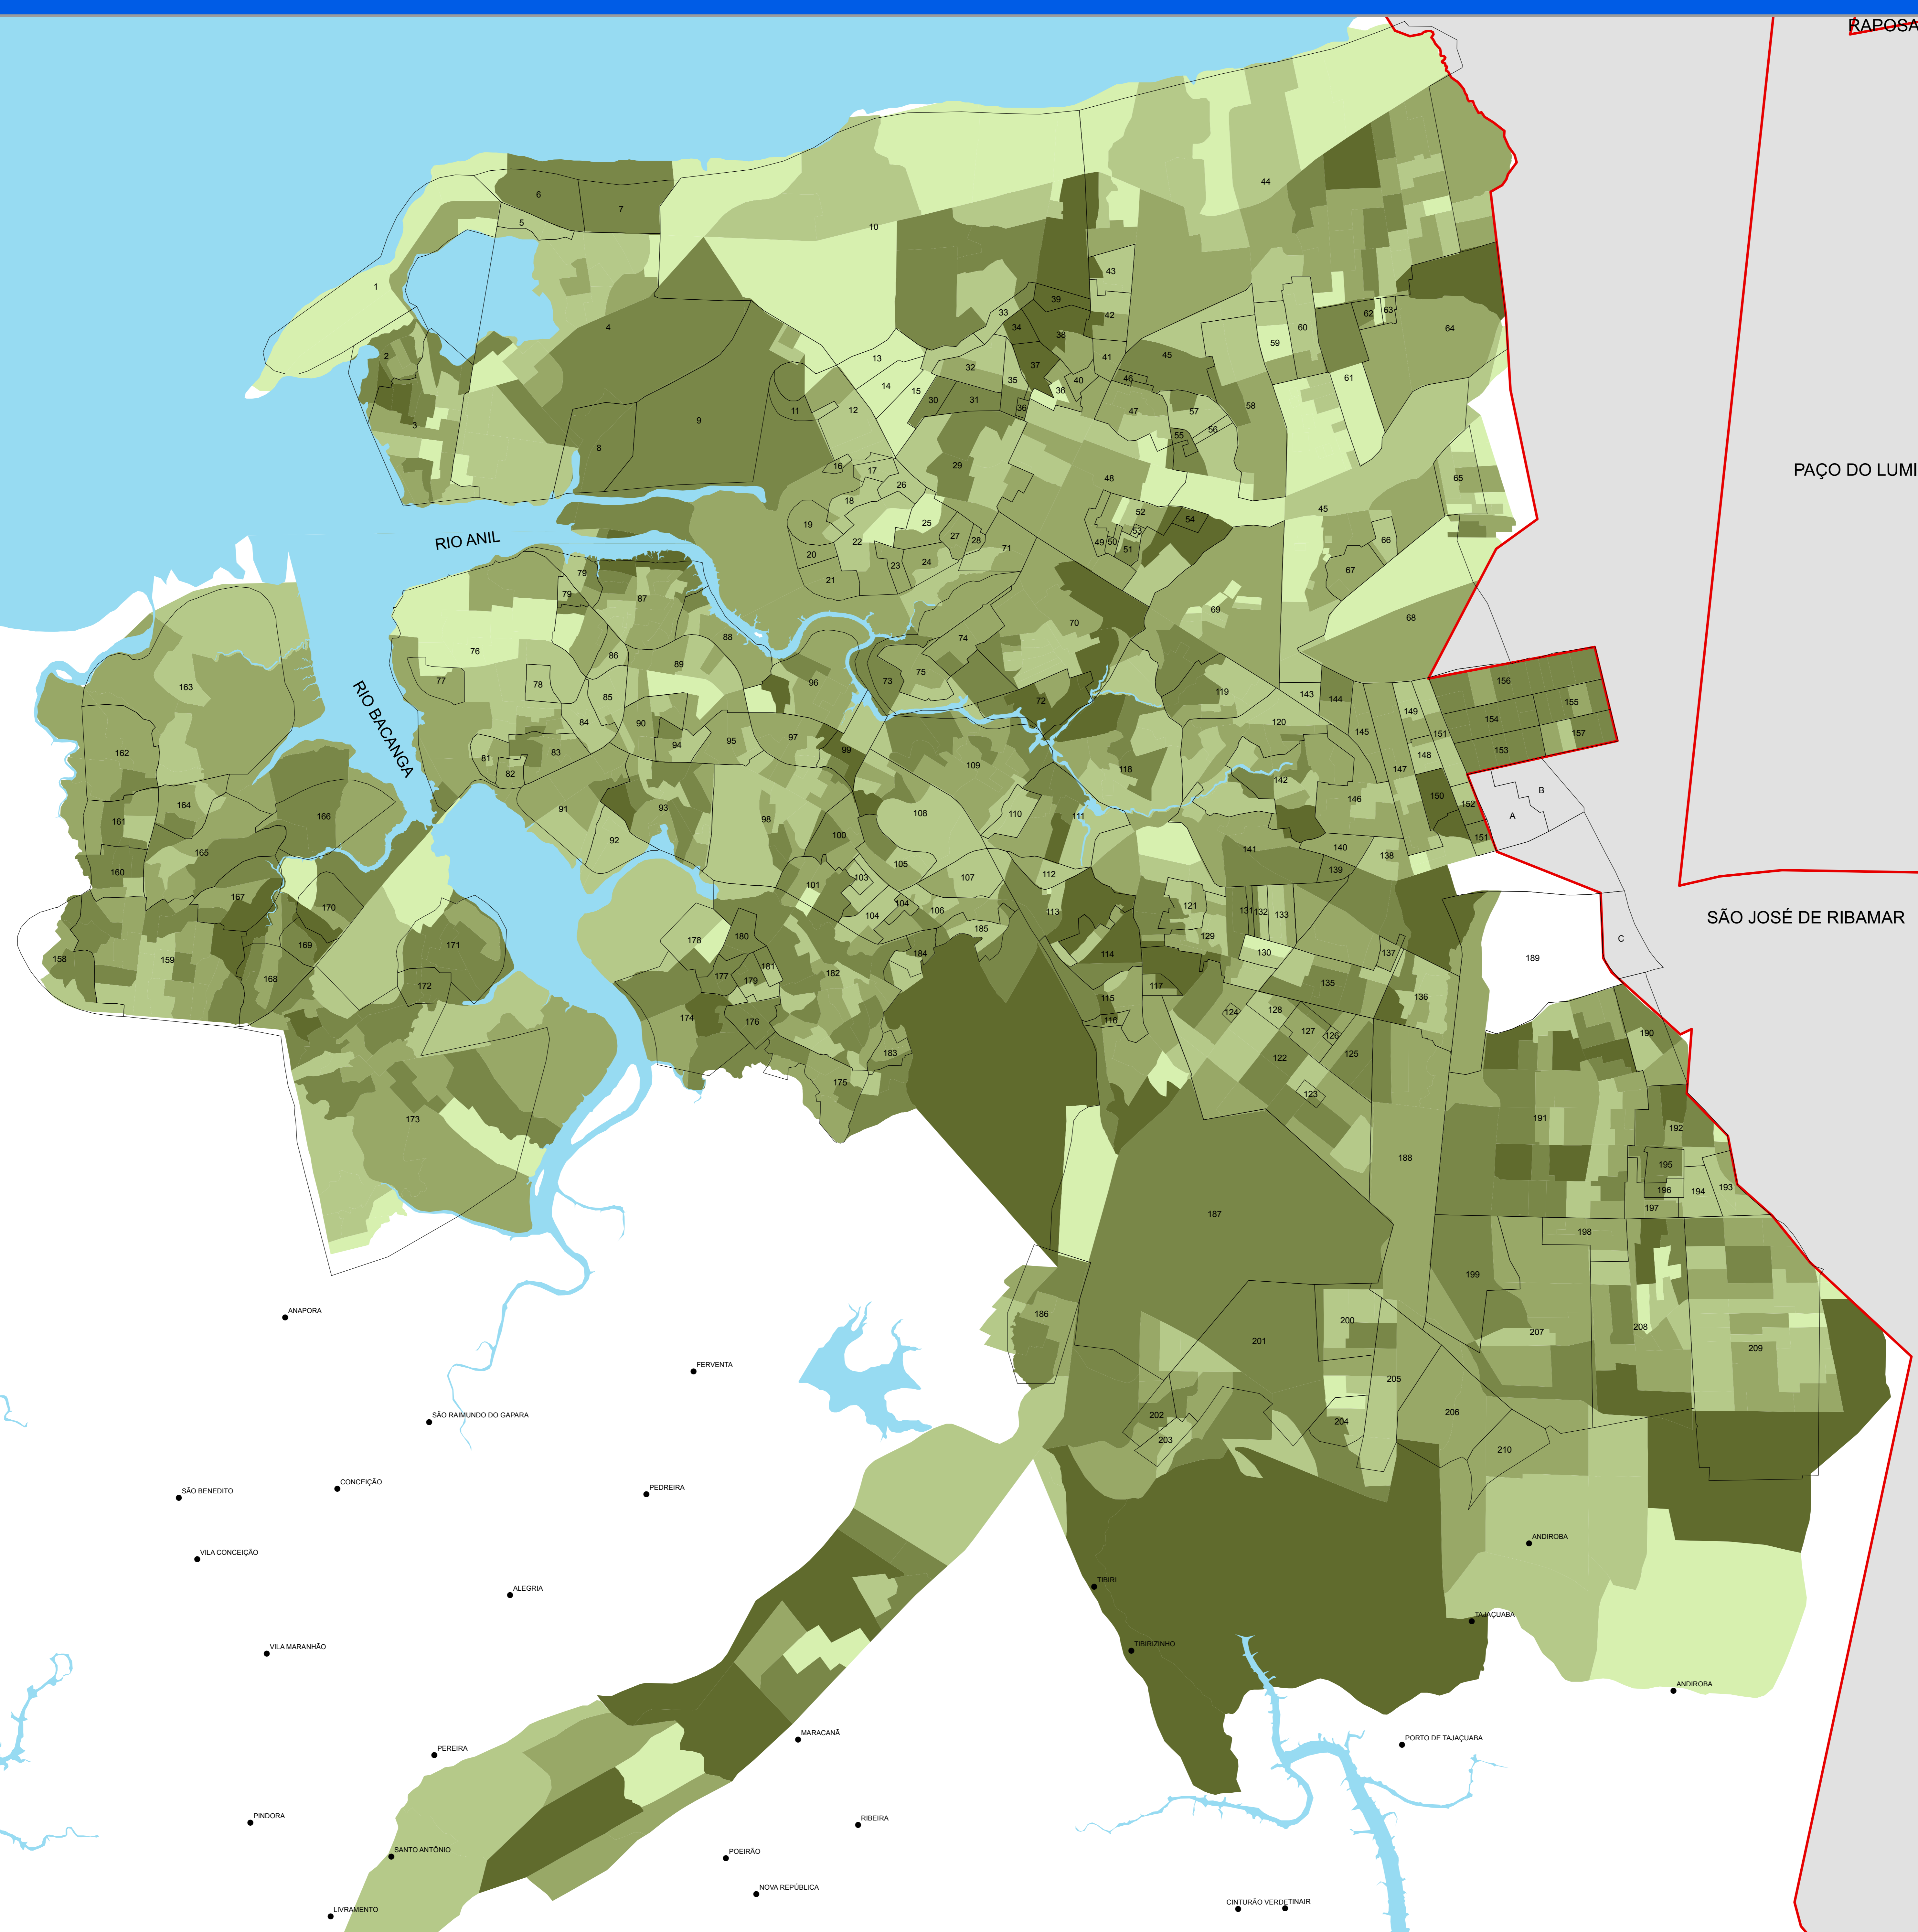

MAPA DO NÚMERO DE JOVENS - 15 A 29 ANOS

LEGENDA

- POVOADOS
- LIMITE DE BAIRROS
- LIMITE MUNICIPAL
- 0 - 159
- 160 - 284
- 285 - 390
- 391 - 523
- 524 - 872

Fonte: INCID, 2010
Dados: CONTAGEM IBGE, 2007

ESCALA - 1:25.000

PROJEÇÃO UNIVERSAL TRANSVERSA
DE MERCATOR - UTM
DATUM HORIZONTAL: SAD 69