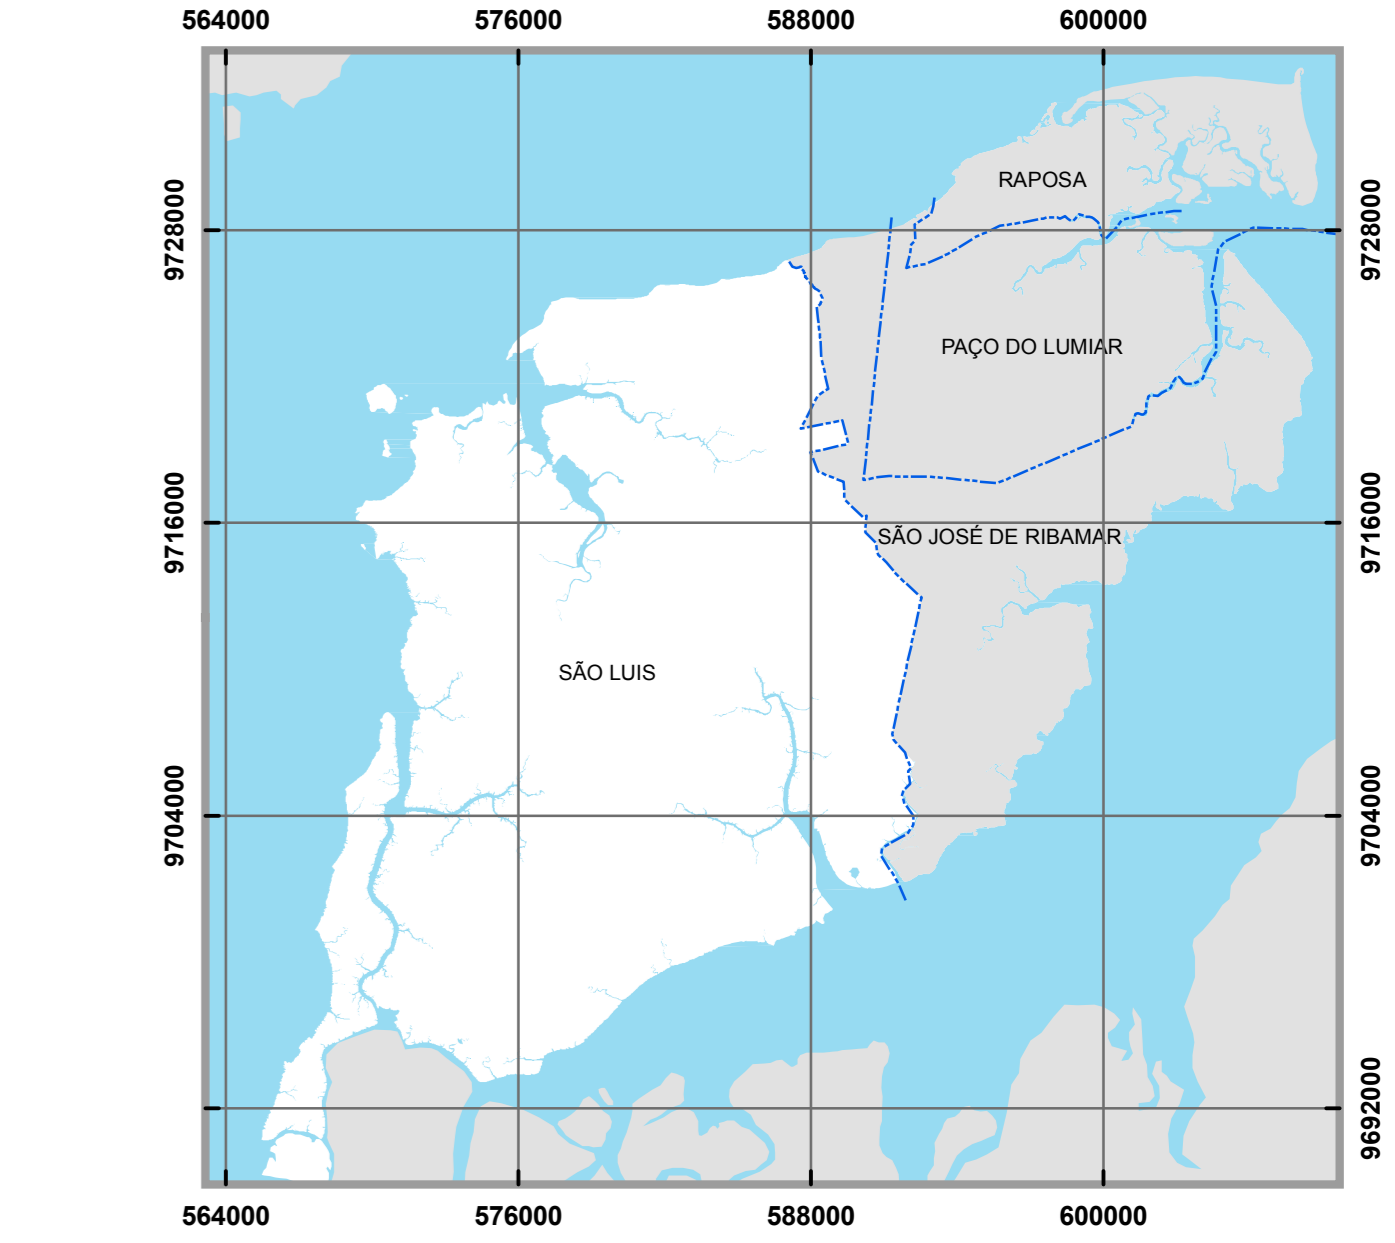

Fonte: INCID, 2013
Dados: SEMURH, 2001.

ESCALA - 1:25.000

PROJEÇÃO UNIVERSAL TRANSVERSA DE MERCATOR - UTM
DATUM HORIZONTAL: SAD 69 23S