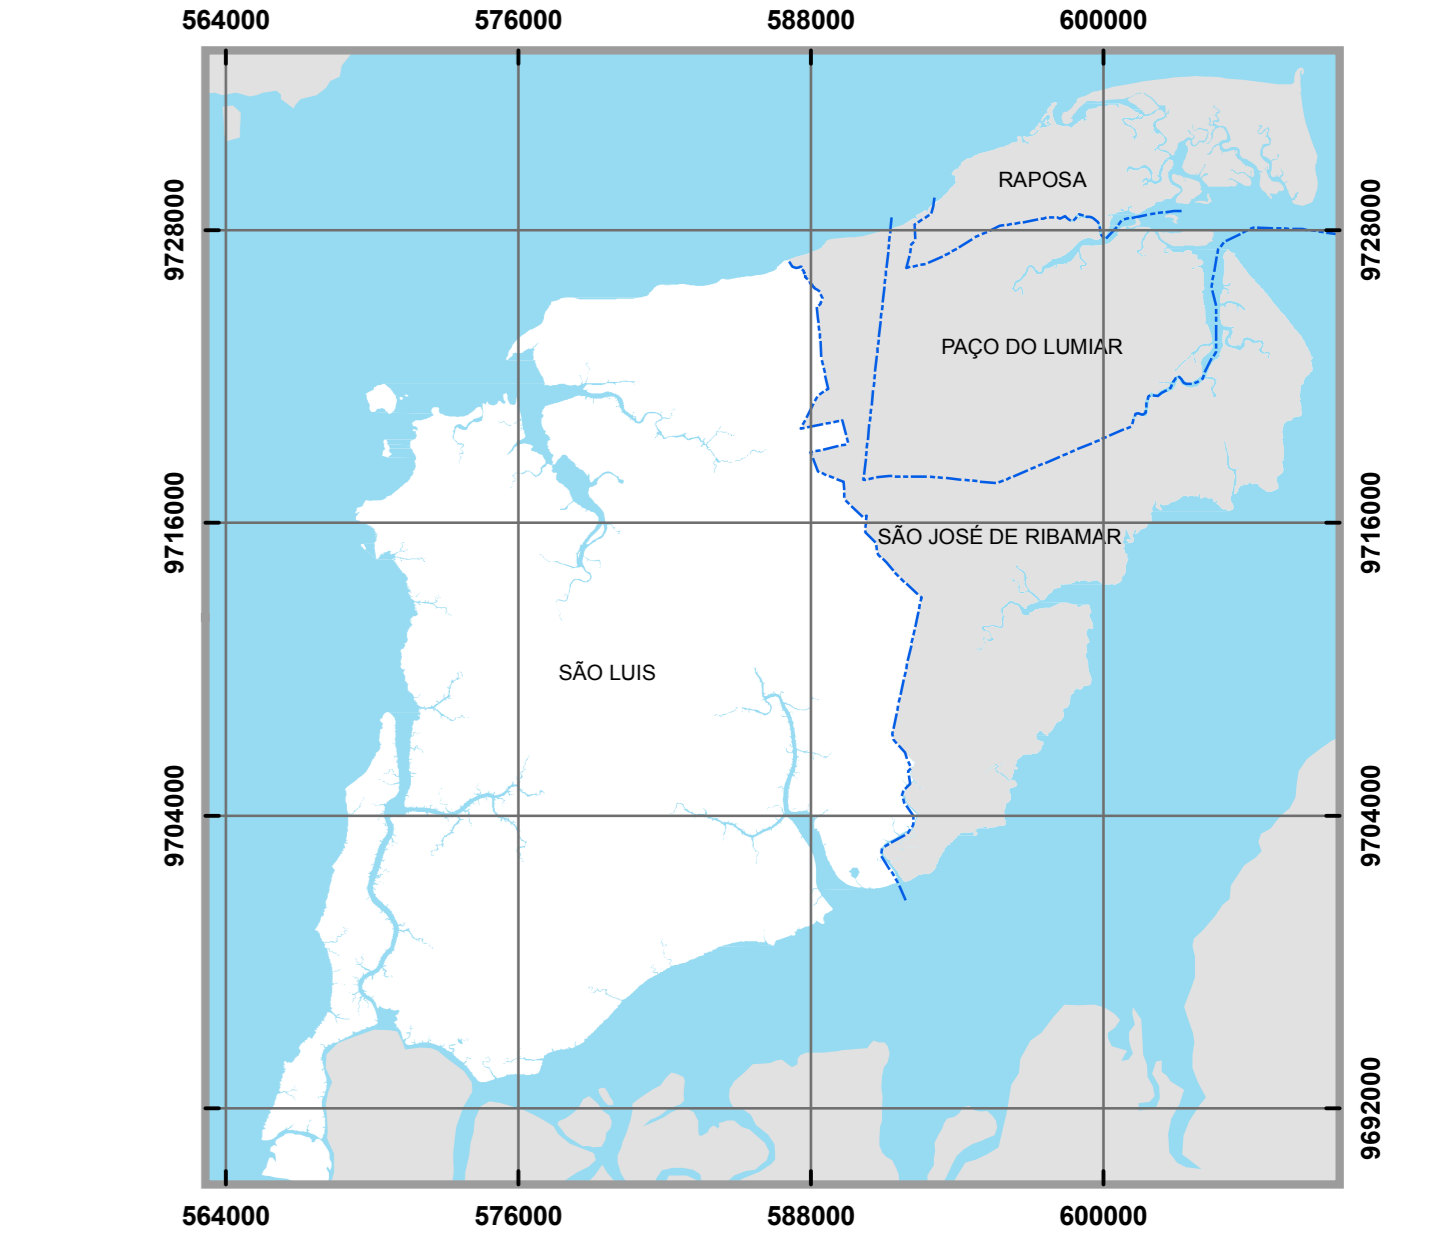

Fonte: INCID, 2013
Dados: SEMURH, 2001;

ESCALA - 1:25.000

PROJEÇÃO UNIVERSAL TRANSVERSA DE MERCATOR - UTM
DATUM HORIZONTAL: SAD 69 23S