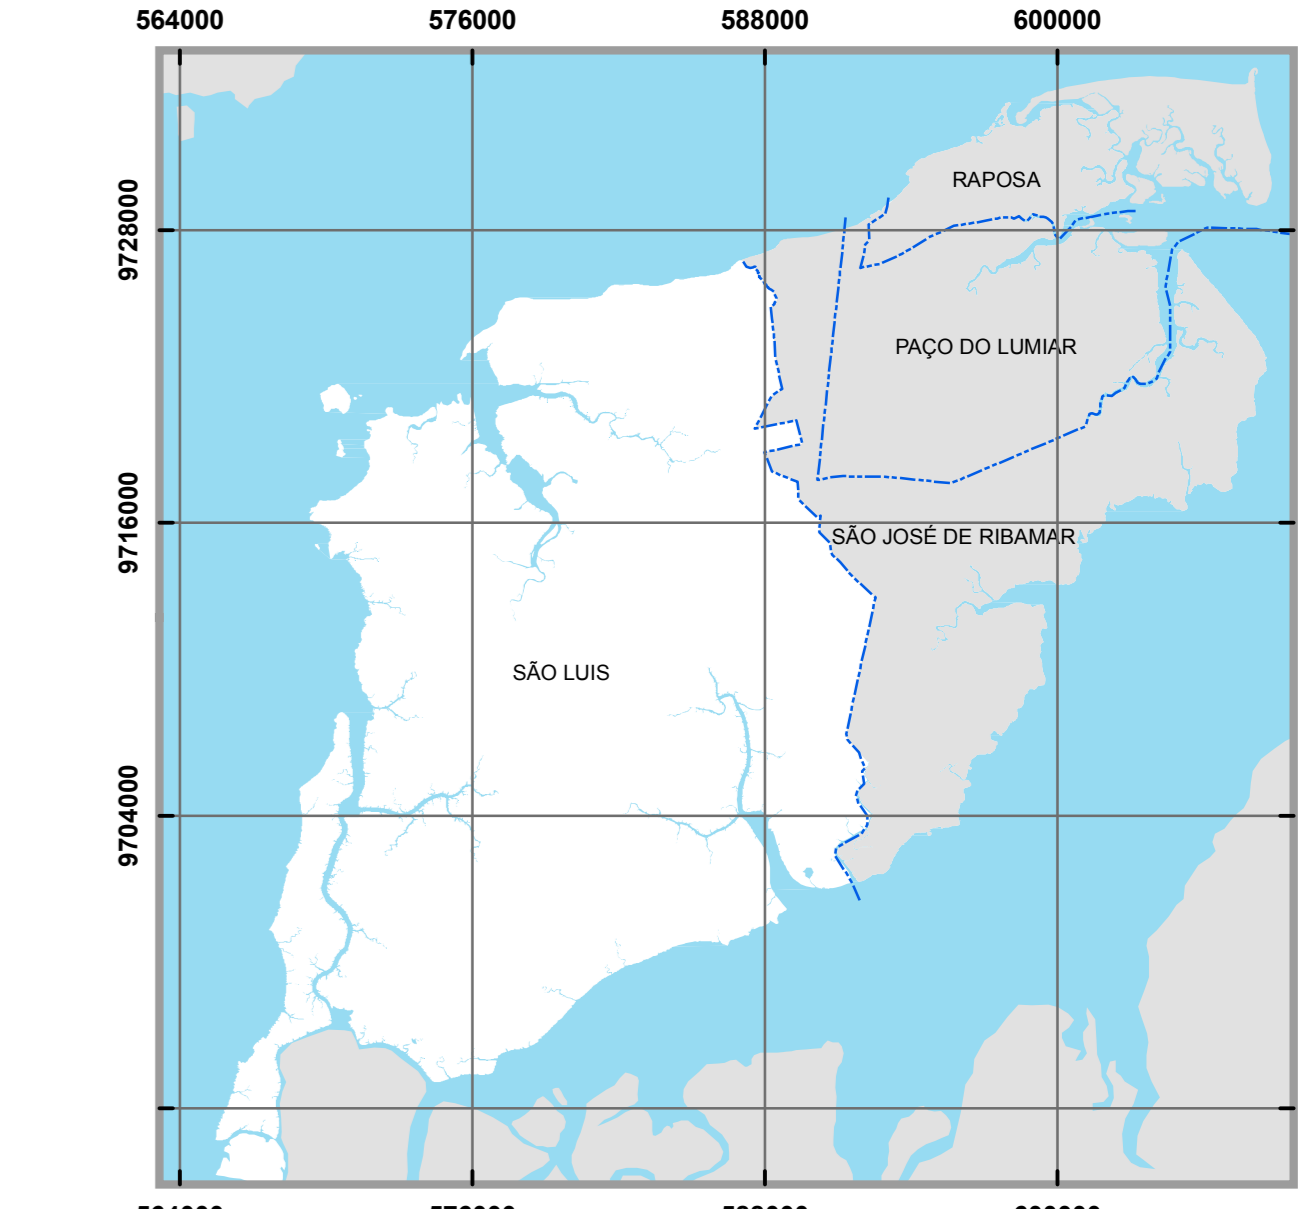

Fonte: INCID, 2013
Dados: SEMURH, 2001.

ESCALA - 1:25.000

PROJEÇÃO UNIVERSAL TRANSVERSA DE MERCATOR - UTM
DATUM HORIZONTAL: SAD 69 23S