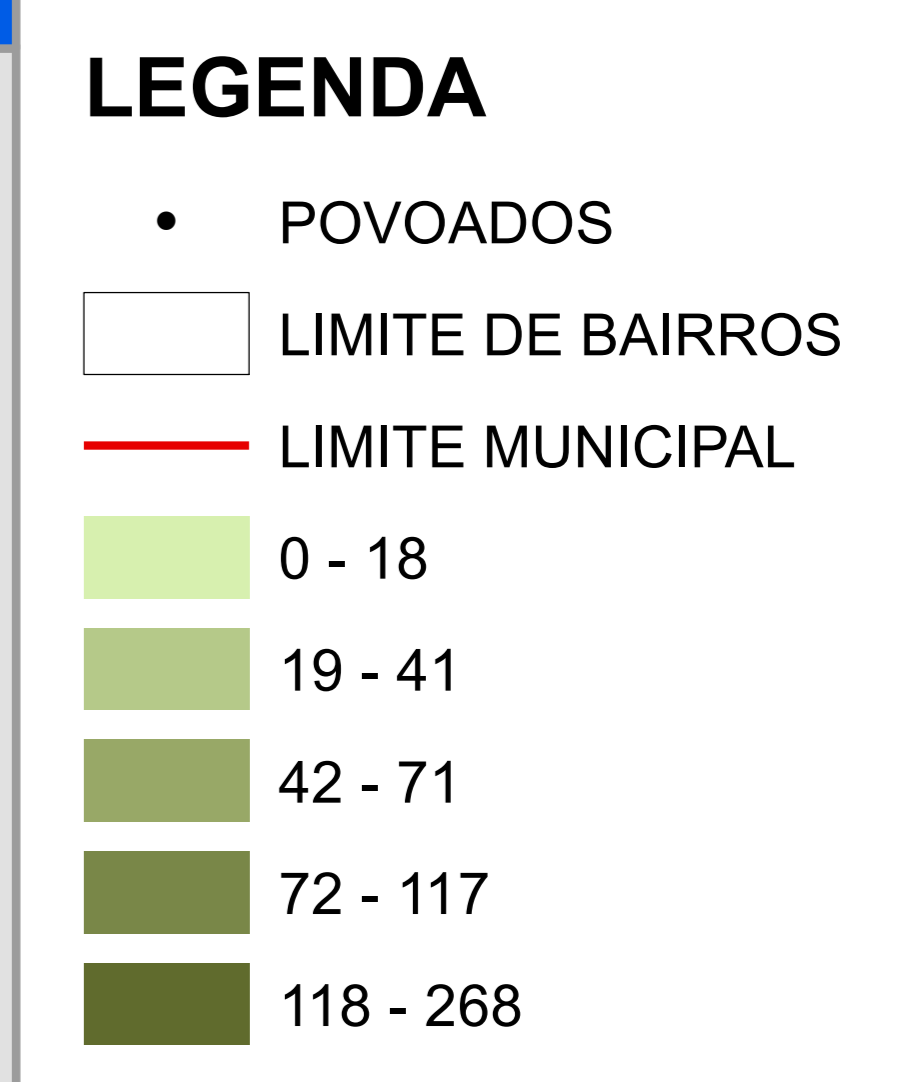

MAPA DO NÚMERO DE MIGRANTES DE OUTRAS CIDADES DO MARANHÃO

Fonte: INCID, 2010
Dados: CONTAGEM IBGE, 2007

ESCALA - 1:25.000

PROJEÇÃO UNIVERSAL TRANSVERSA
DE MERCATOR - UTM
DATUM HORIZONTAL: SAD 69