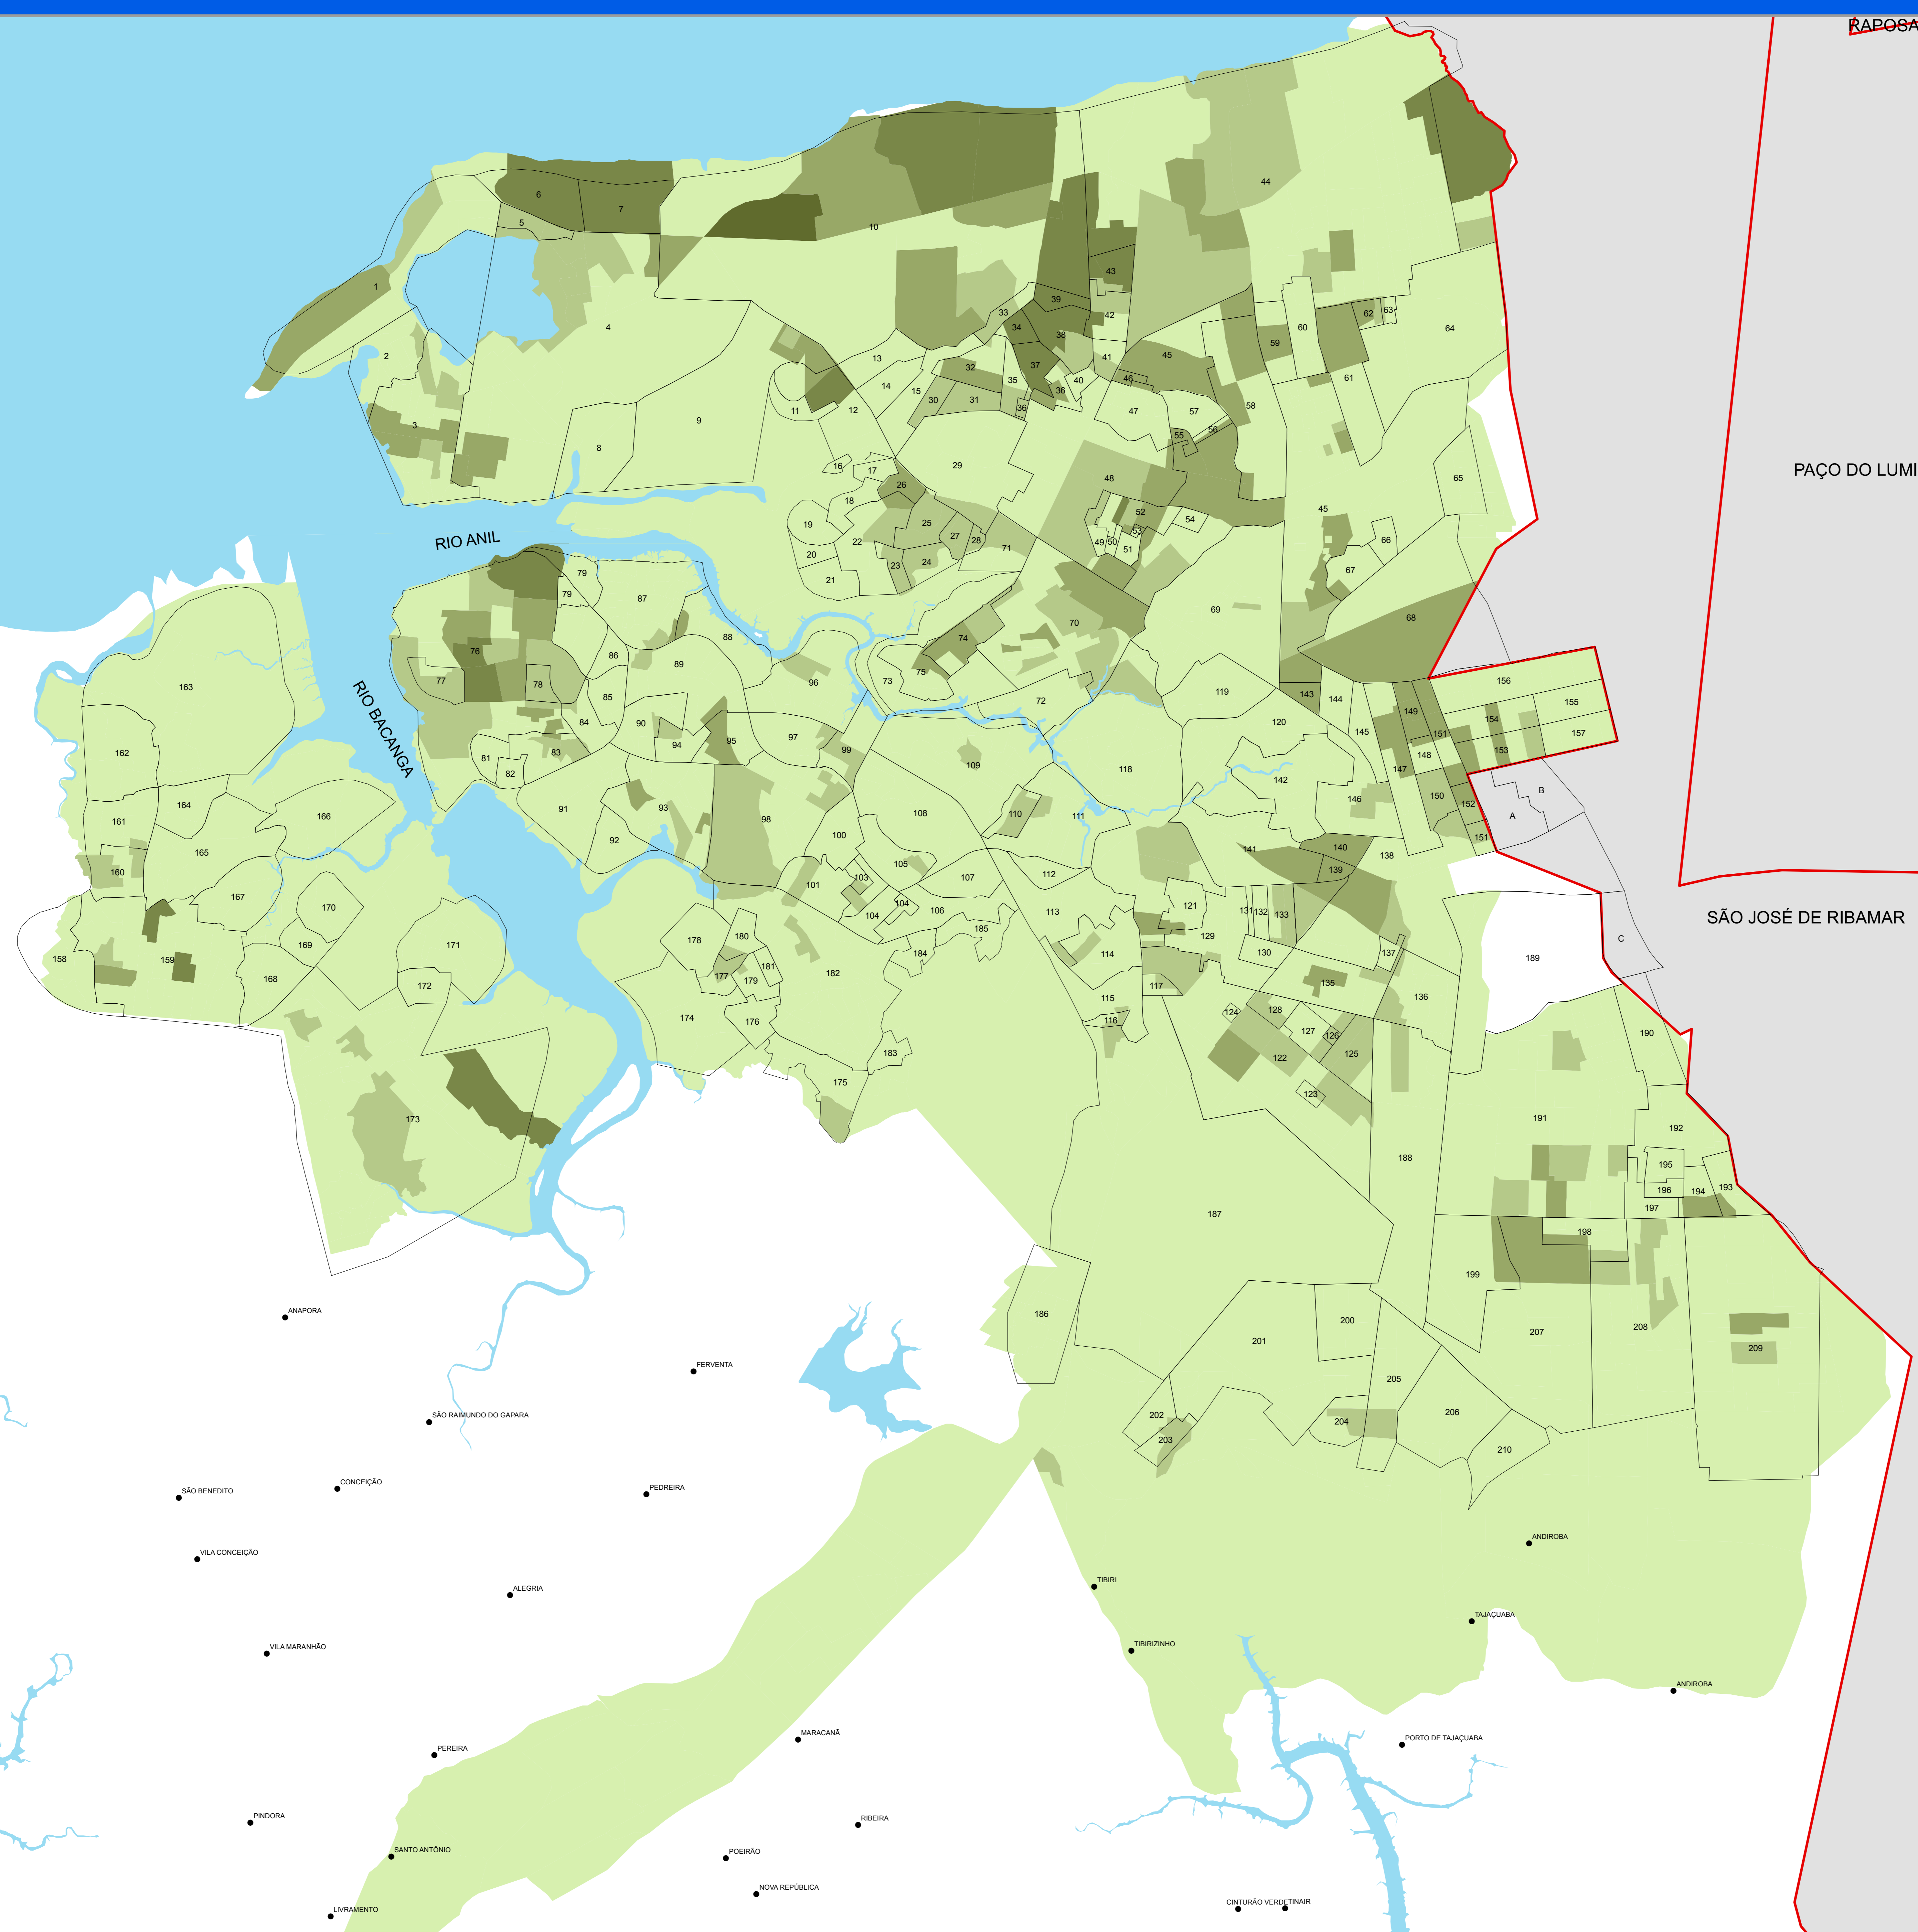

MAPA DO NÚMERO DE MIGRANTES DE OUTROS PAÍSES

LEGENDA

- POVOADOS
- LIMITE DE BAIRROS
- LIMITE MUNICIPAL

0
1
2 - 3
4 - 7
8 - 12

Fonte: INCID, 2010
Dados: CONTAGEM IBGE, 2007

ESCALA - 1:25.000

PROJEÇÃO UNIVERSAL TRANSVERSA
DE MERCATOR - UTM
DATUM HORIZONTAL: SAD 69