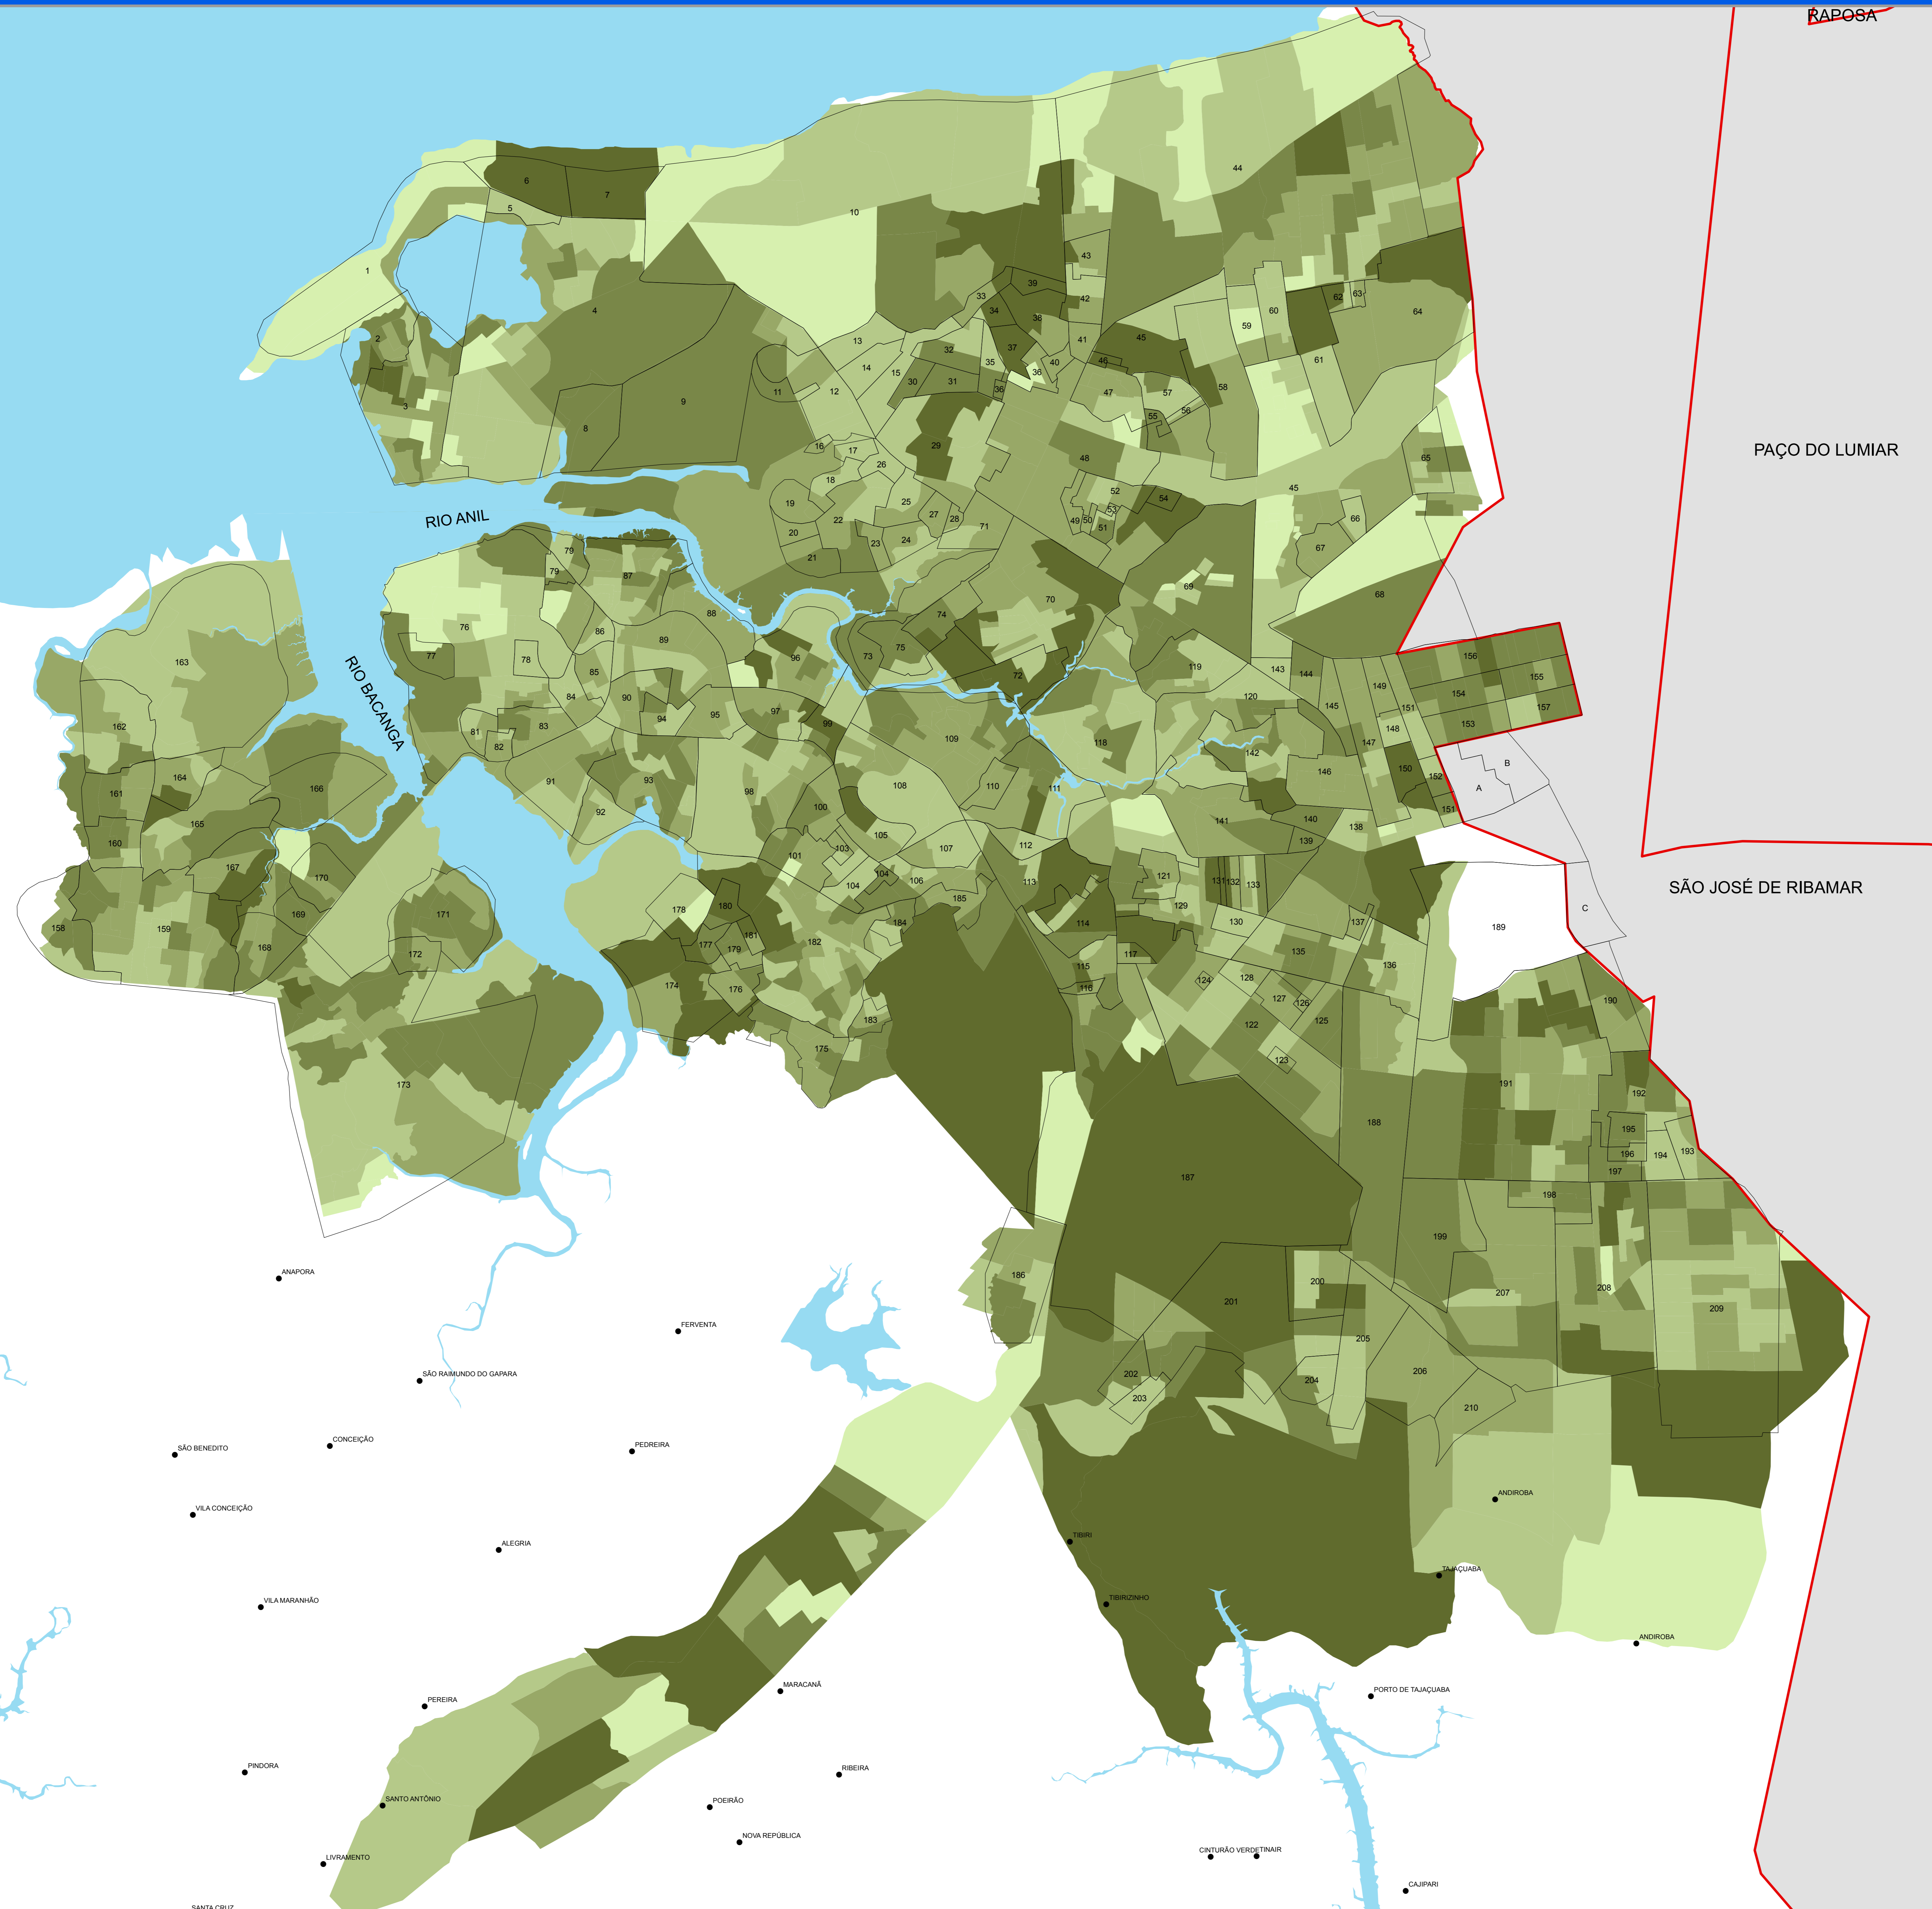

MAPA DO NÚMERO DE MULHERES EM IDADE FÉRTIL

LEGENDA

- POVOADOS
- LIMITE DE BAIRROS
- LIMITE MUNICIPAL
- 0 - 134
- 135 - 255
- 256 - 347
- 348 - 457
- 458 - 812

Fonte: INCID, 2010
Dados: CONTAGEM IBGE, 2007

ESCALA - 1:25.000

PROJEÇÃO UNIVERSAL TRANSVERSA
DE MERCATOR - UTM
DATUM HORIZONTAL: SAD 69