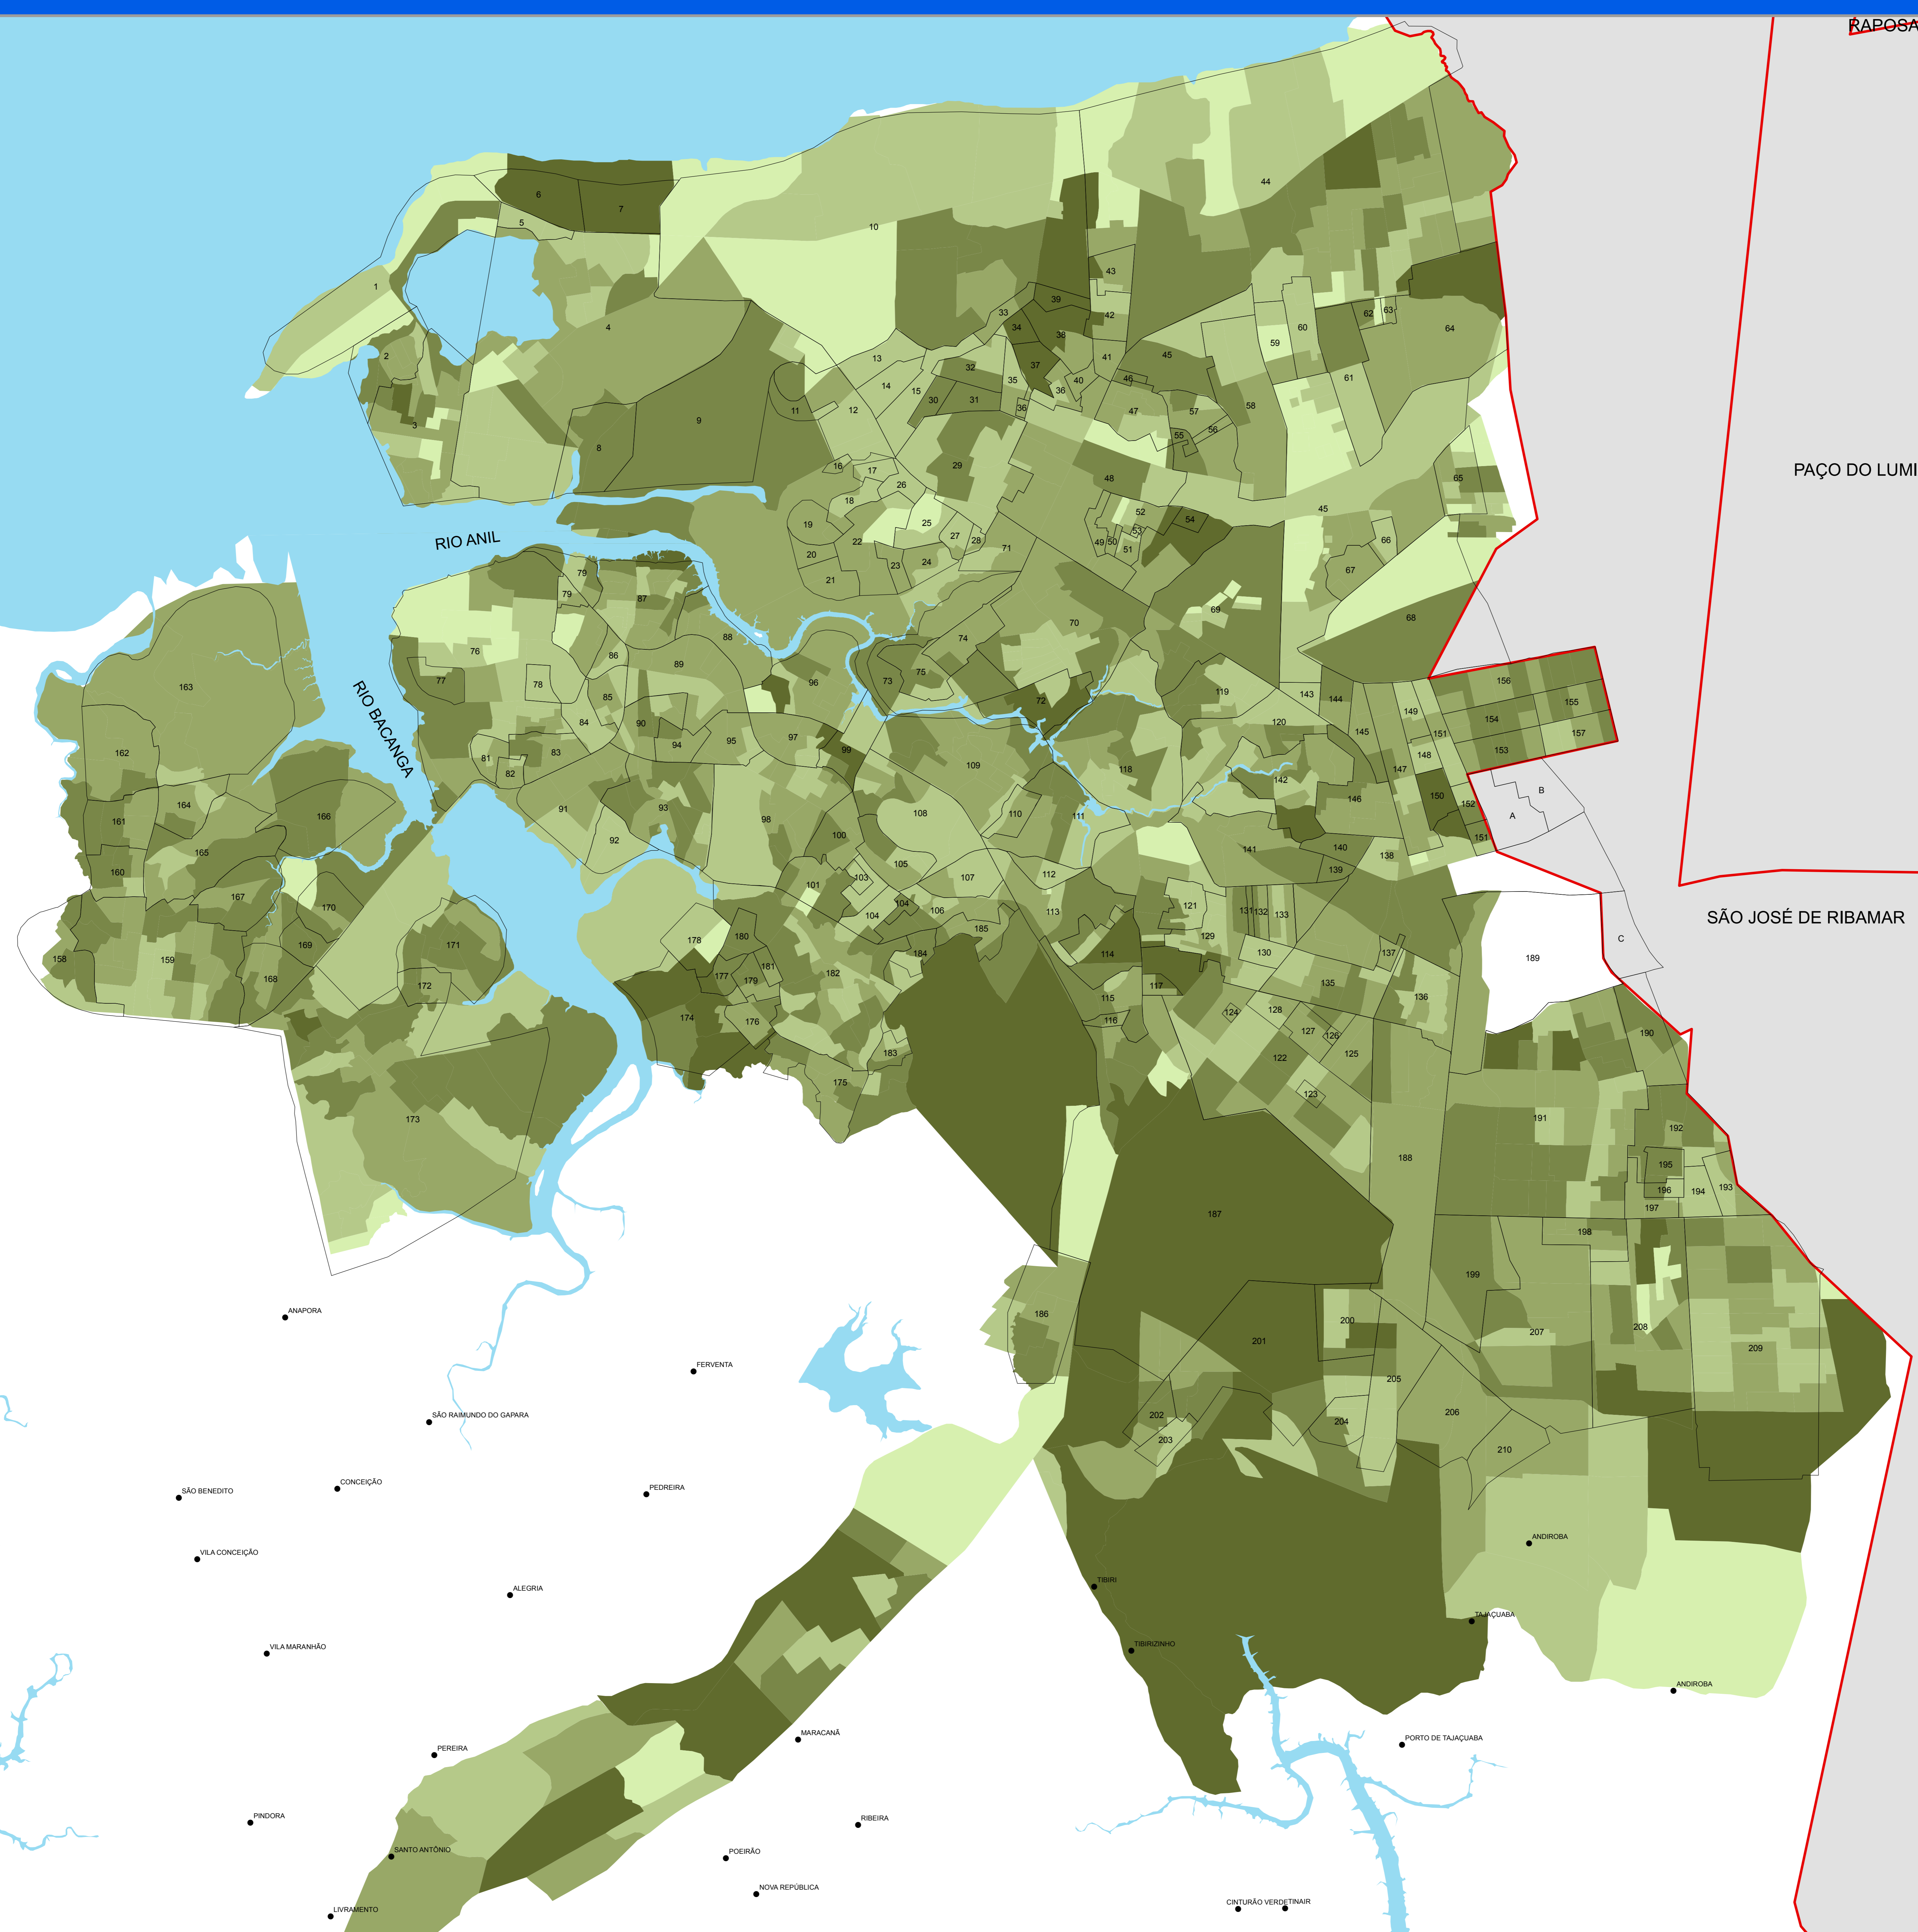

MAPA DO NÚMERO DE PESSOAS

RAPOSA

PAÇO DO LUMIAR

SÃO JOSÉ DE RIBAMAR

LEGENDA

- POVOADOS
- LIMITE DE BAIRROS
- LIMITE MUNICIPAL
- 0 - 468
- 469 - 862
- 863 - 1187
- 1188 - 1620
- 1621 - 2715

Fonte: INCID, 2010
Dados: CONTAGEM IBGE, 2007

ESCALA - 1:25.000

PROJEÇÃO UNIVERSAL TRANSVERSA
DE MERCATOR - UTM
DATUM HORIZONTAL: SAD 69