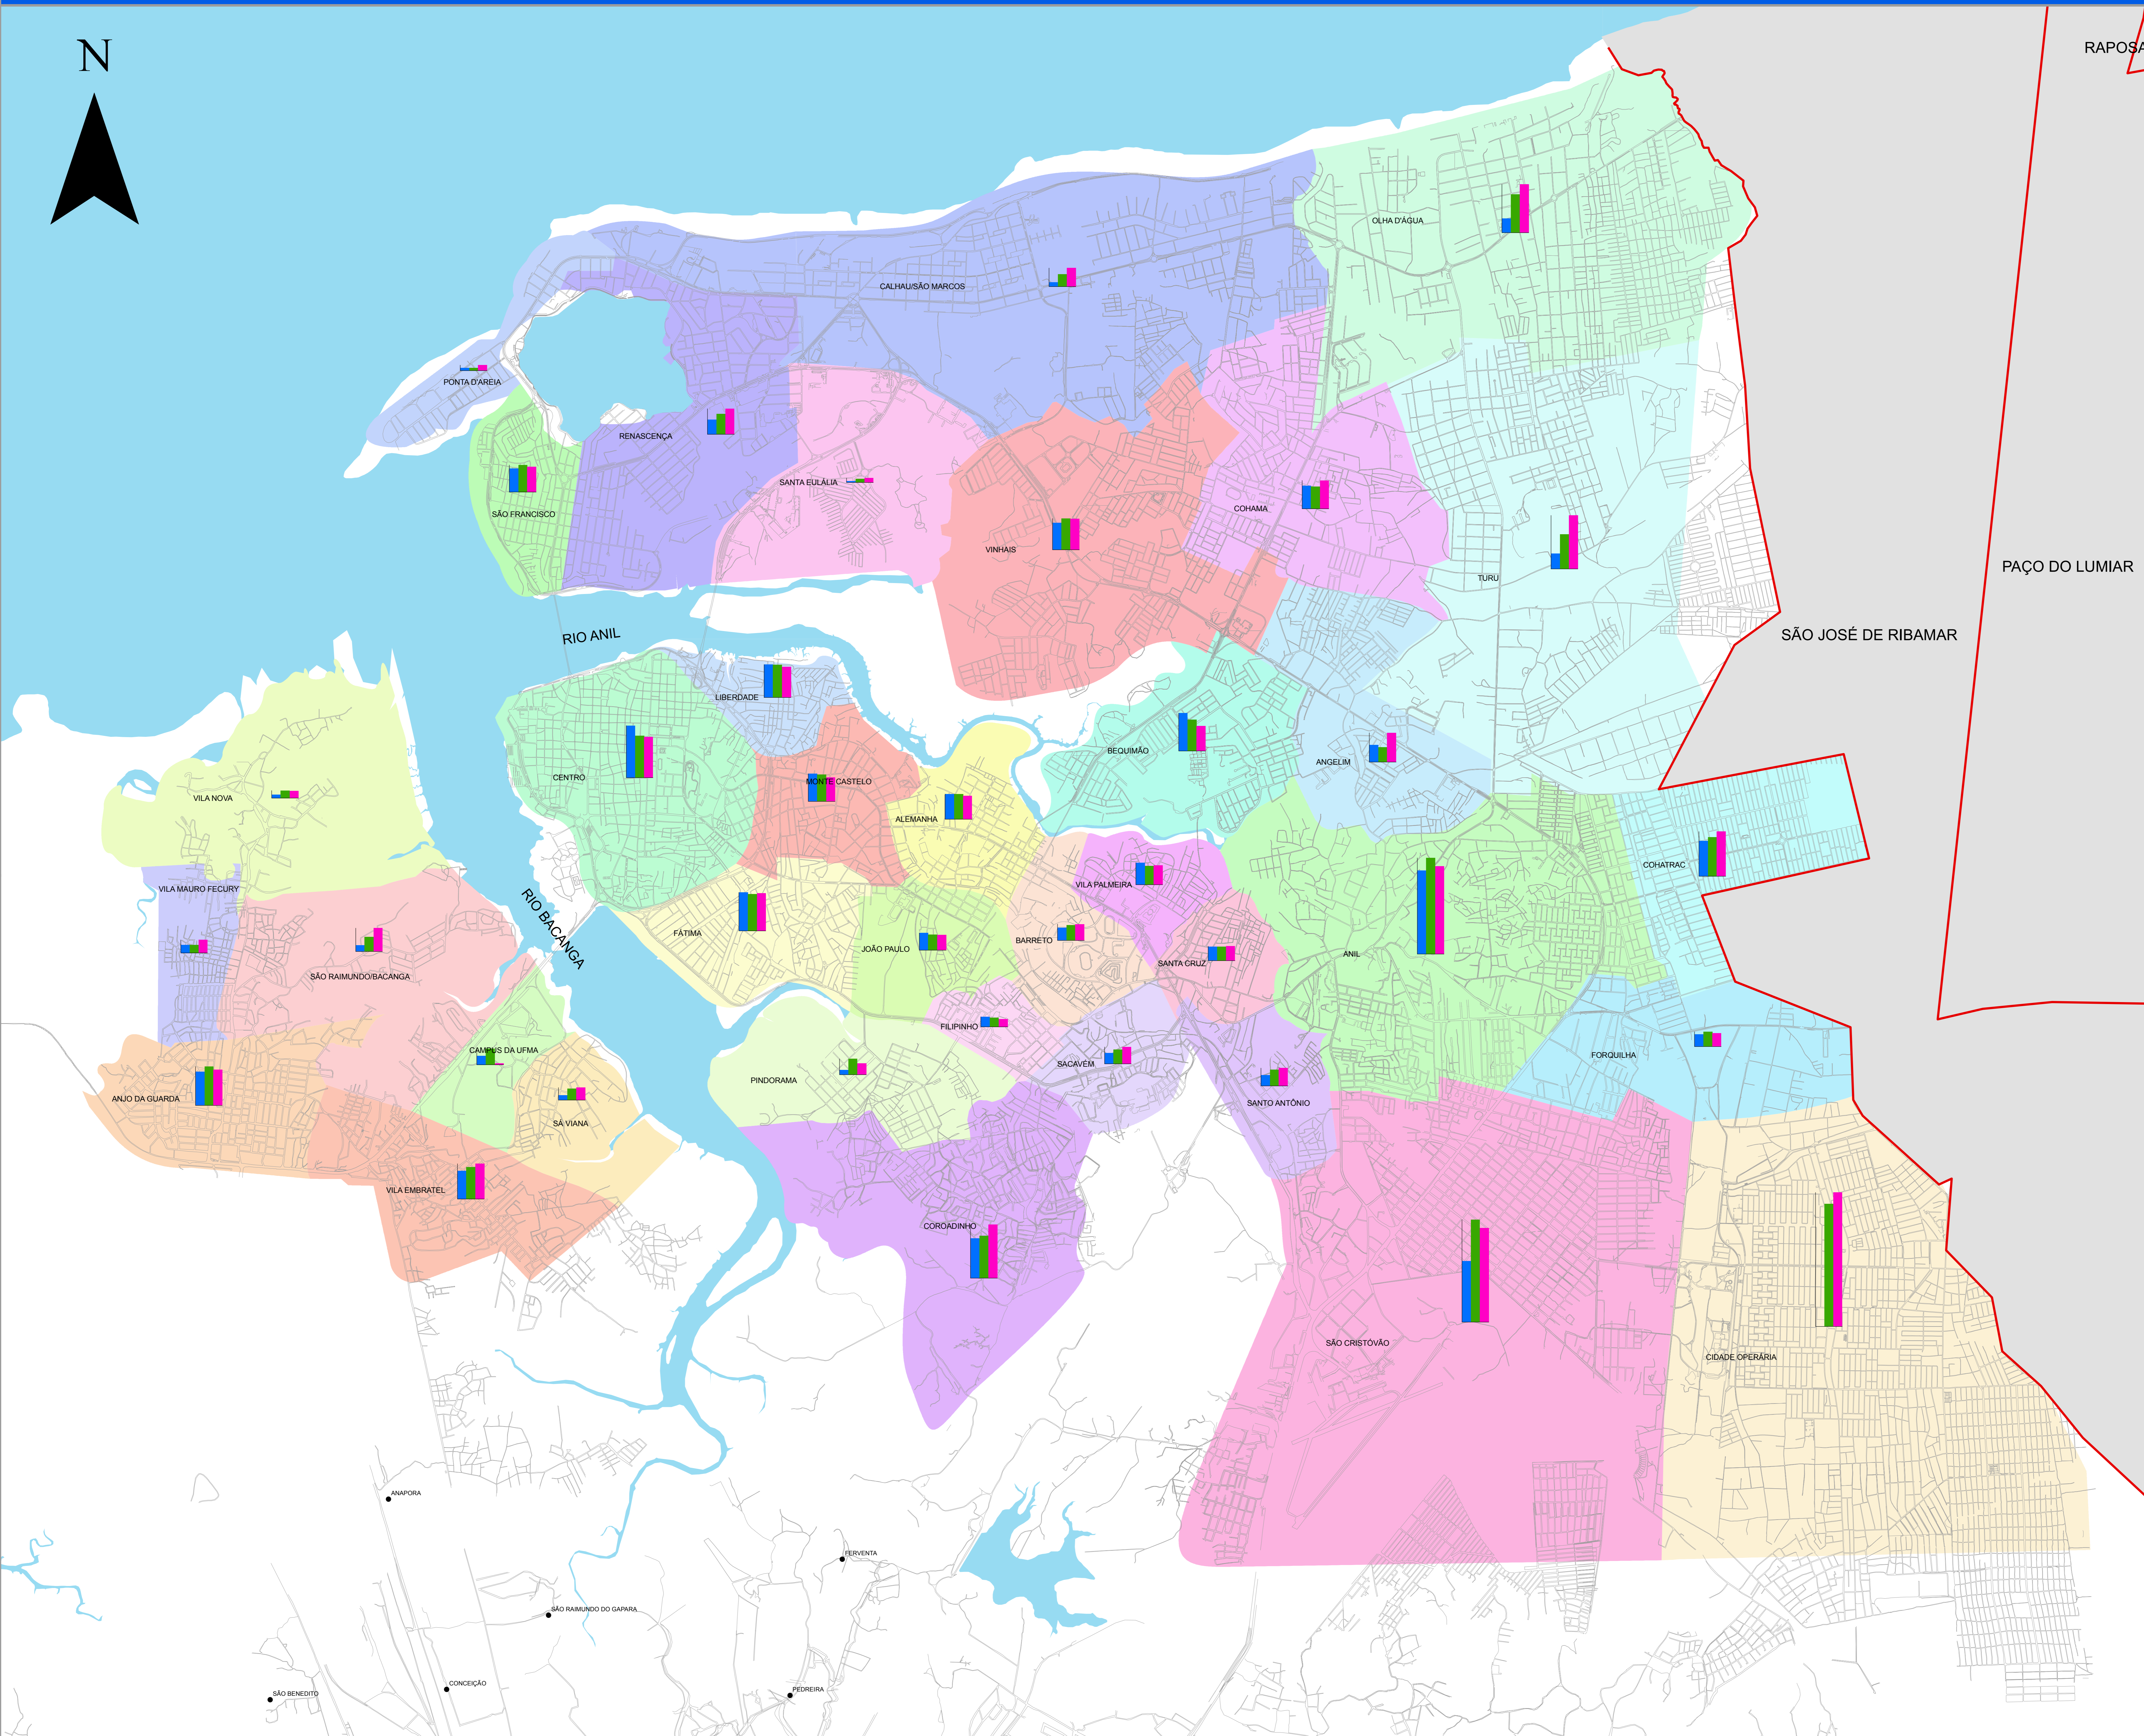

# MAPA DO NÚMERO DA POPULAÇÃO DOS DISTRITOS URBANOS DE SÃO LUÍS, 1991, 2000 E 2007

**LEGENDA**

- POVOADOS
- LIMITE MUNICIPAL
- ARRUAMENTO

51.000

1991  
2000  
2007

Fonte: INCID, 2010  
 Dados: CENSO, 1991; CENSO, 2000 E  
 CONTAGEM, 2007

**ESCALA - 1:20.000**

PROJEÇÃO UNIVERSAL TRANSVERSA  
 DE MERCATOR - UTM  
 DATUM HORIZONTAL: SAD 69