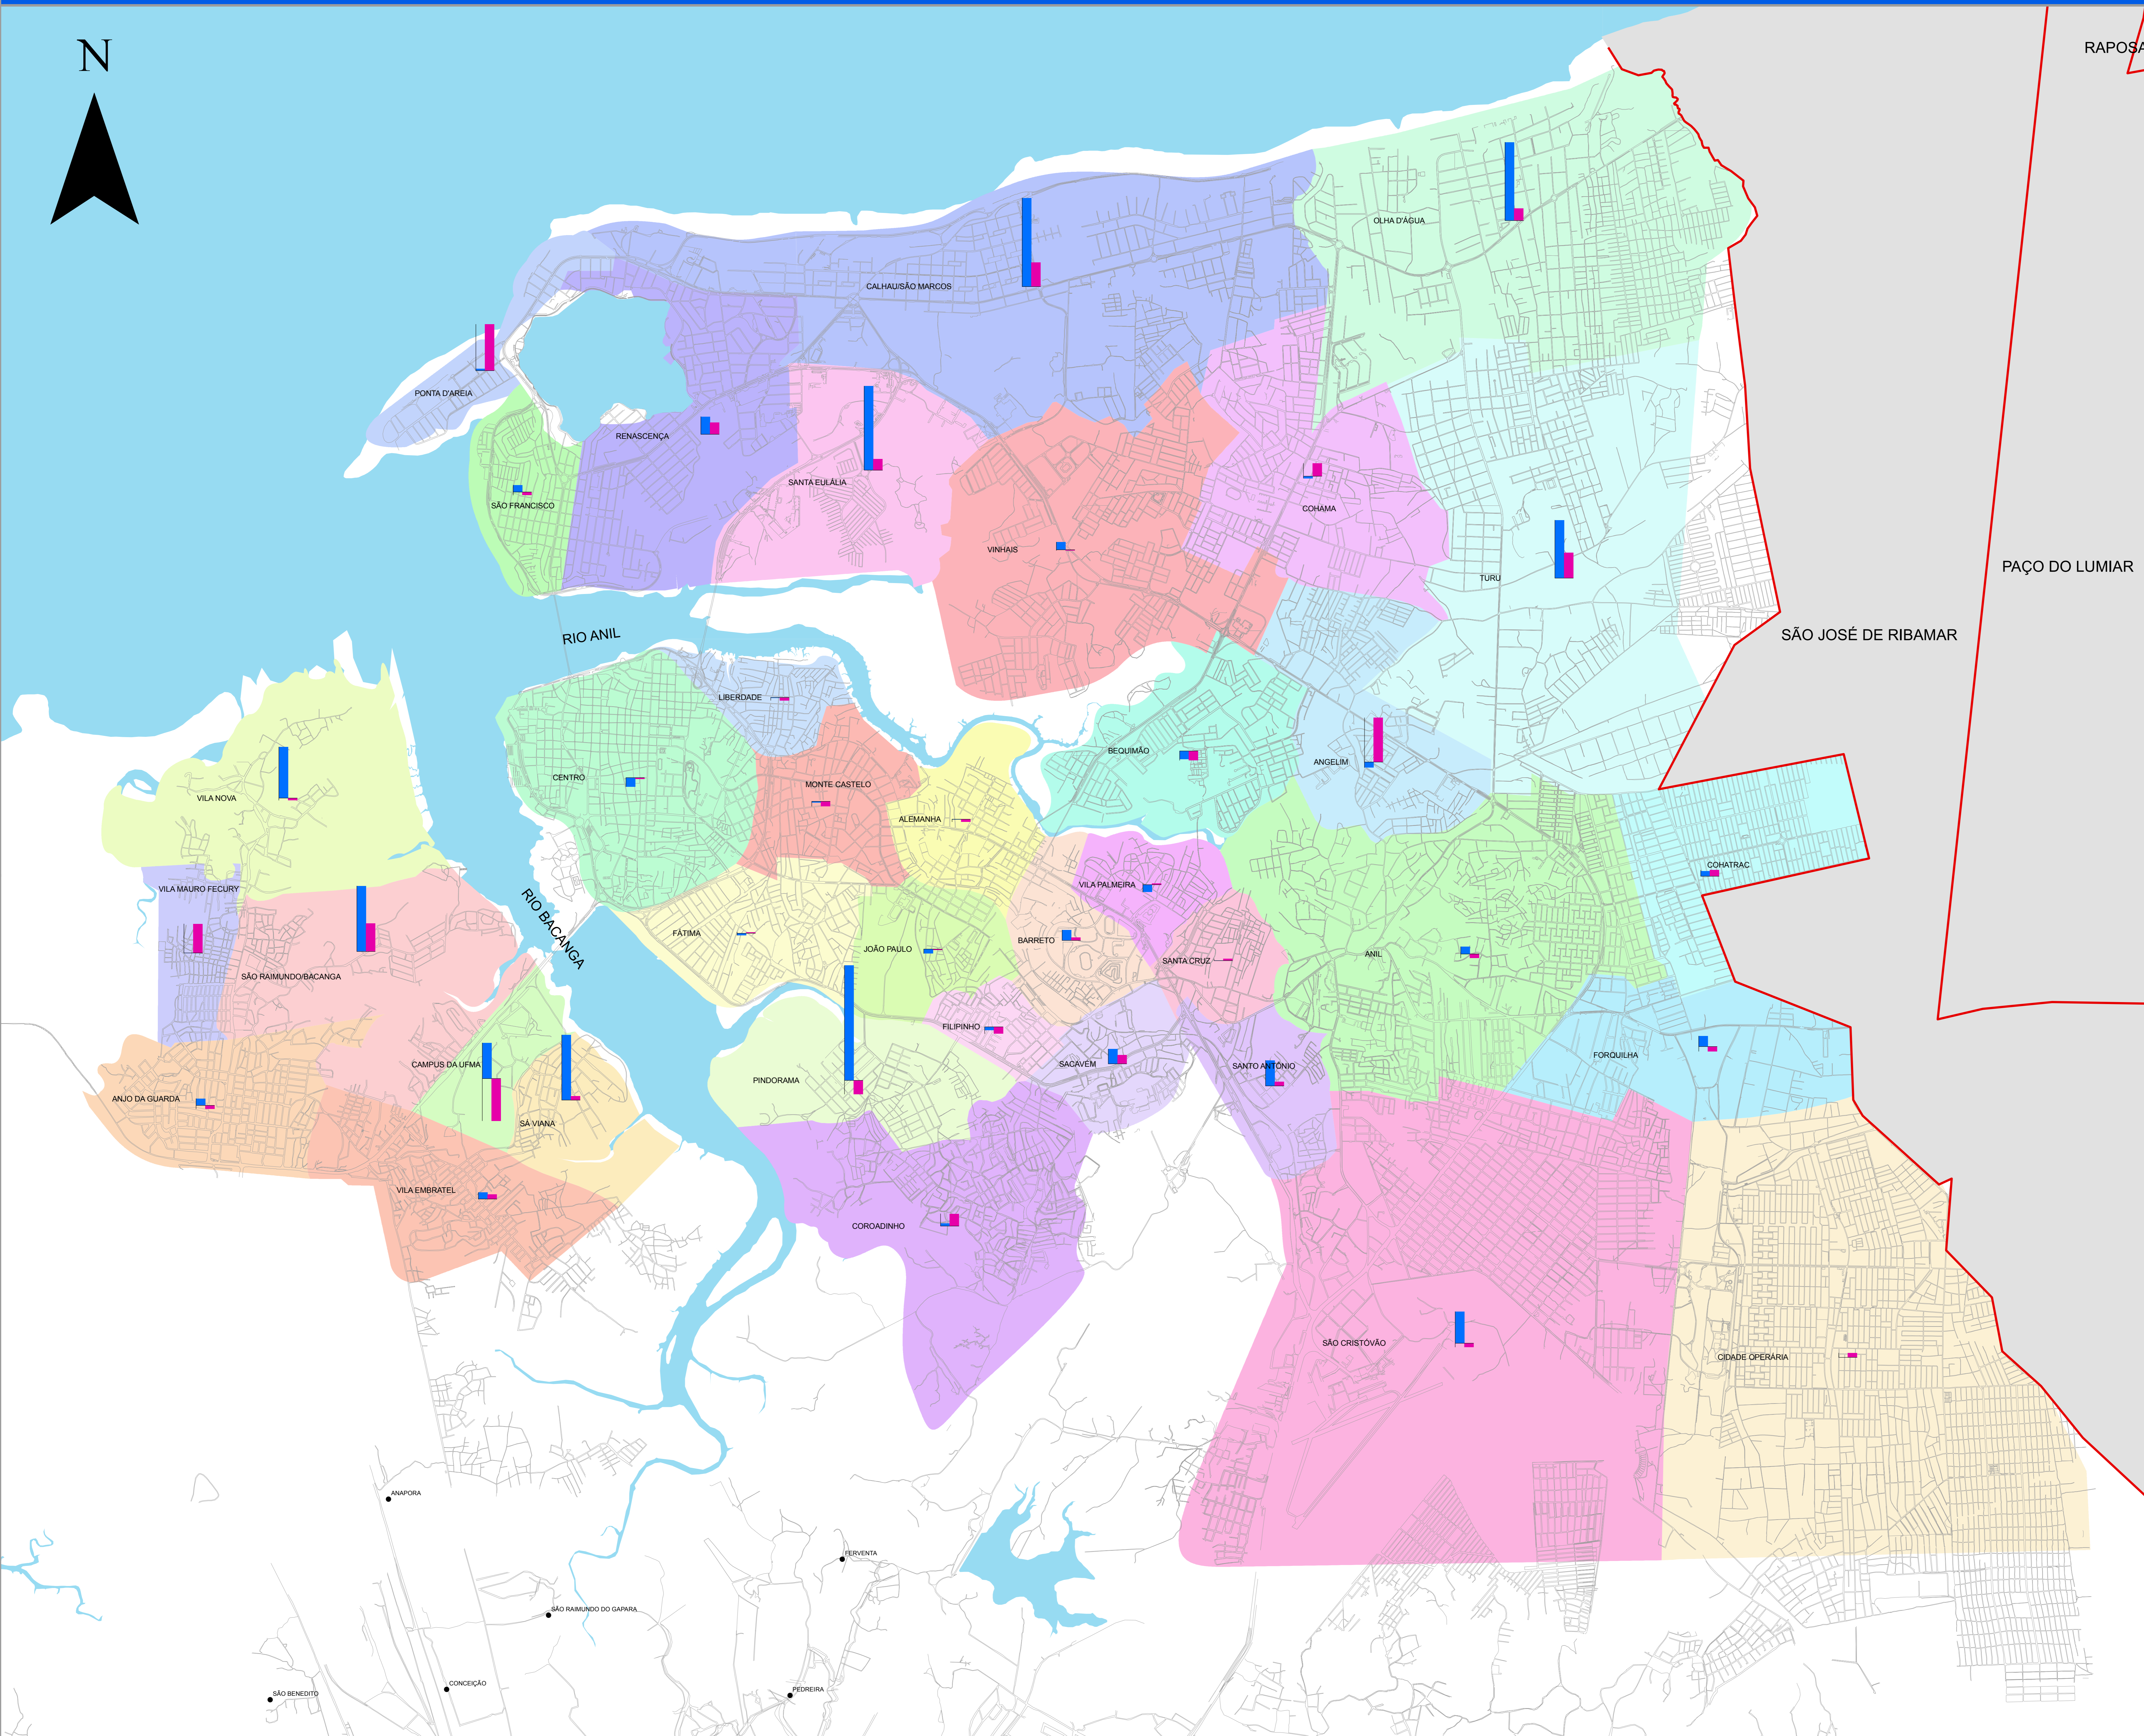

# MAPA DA TAXA DE CRESCIMENTO POPULACIONAL DOS DISTRITOS URBANOS DE SÃO LUÍS

**LEGENDA**

- POVOADOS
- LIMITE MUNICIPAL
- ARRUAMENTO

**DISTRITOS\_ATRIBUTO**

120

CRES\_2000

CRES\_2007

Fonte: INCID, 2010  
 Dados: CENSO, 1991; CENSO, 2000 E  
 CONTAGEM, 2007

**ESCALA - 1:20.000**

PROJEÇÃO UNIVERSAL TRANSVERSA  
 DE MERCATOR - UTM  
 DATUM HORIZONTAL: SAD 69