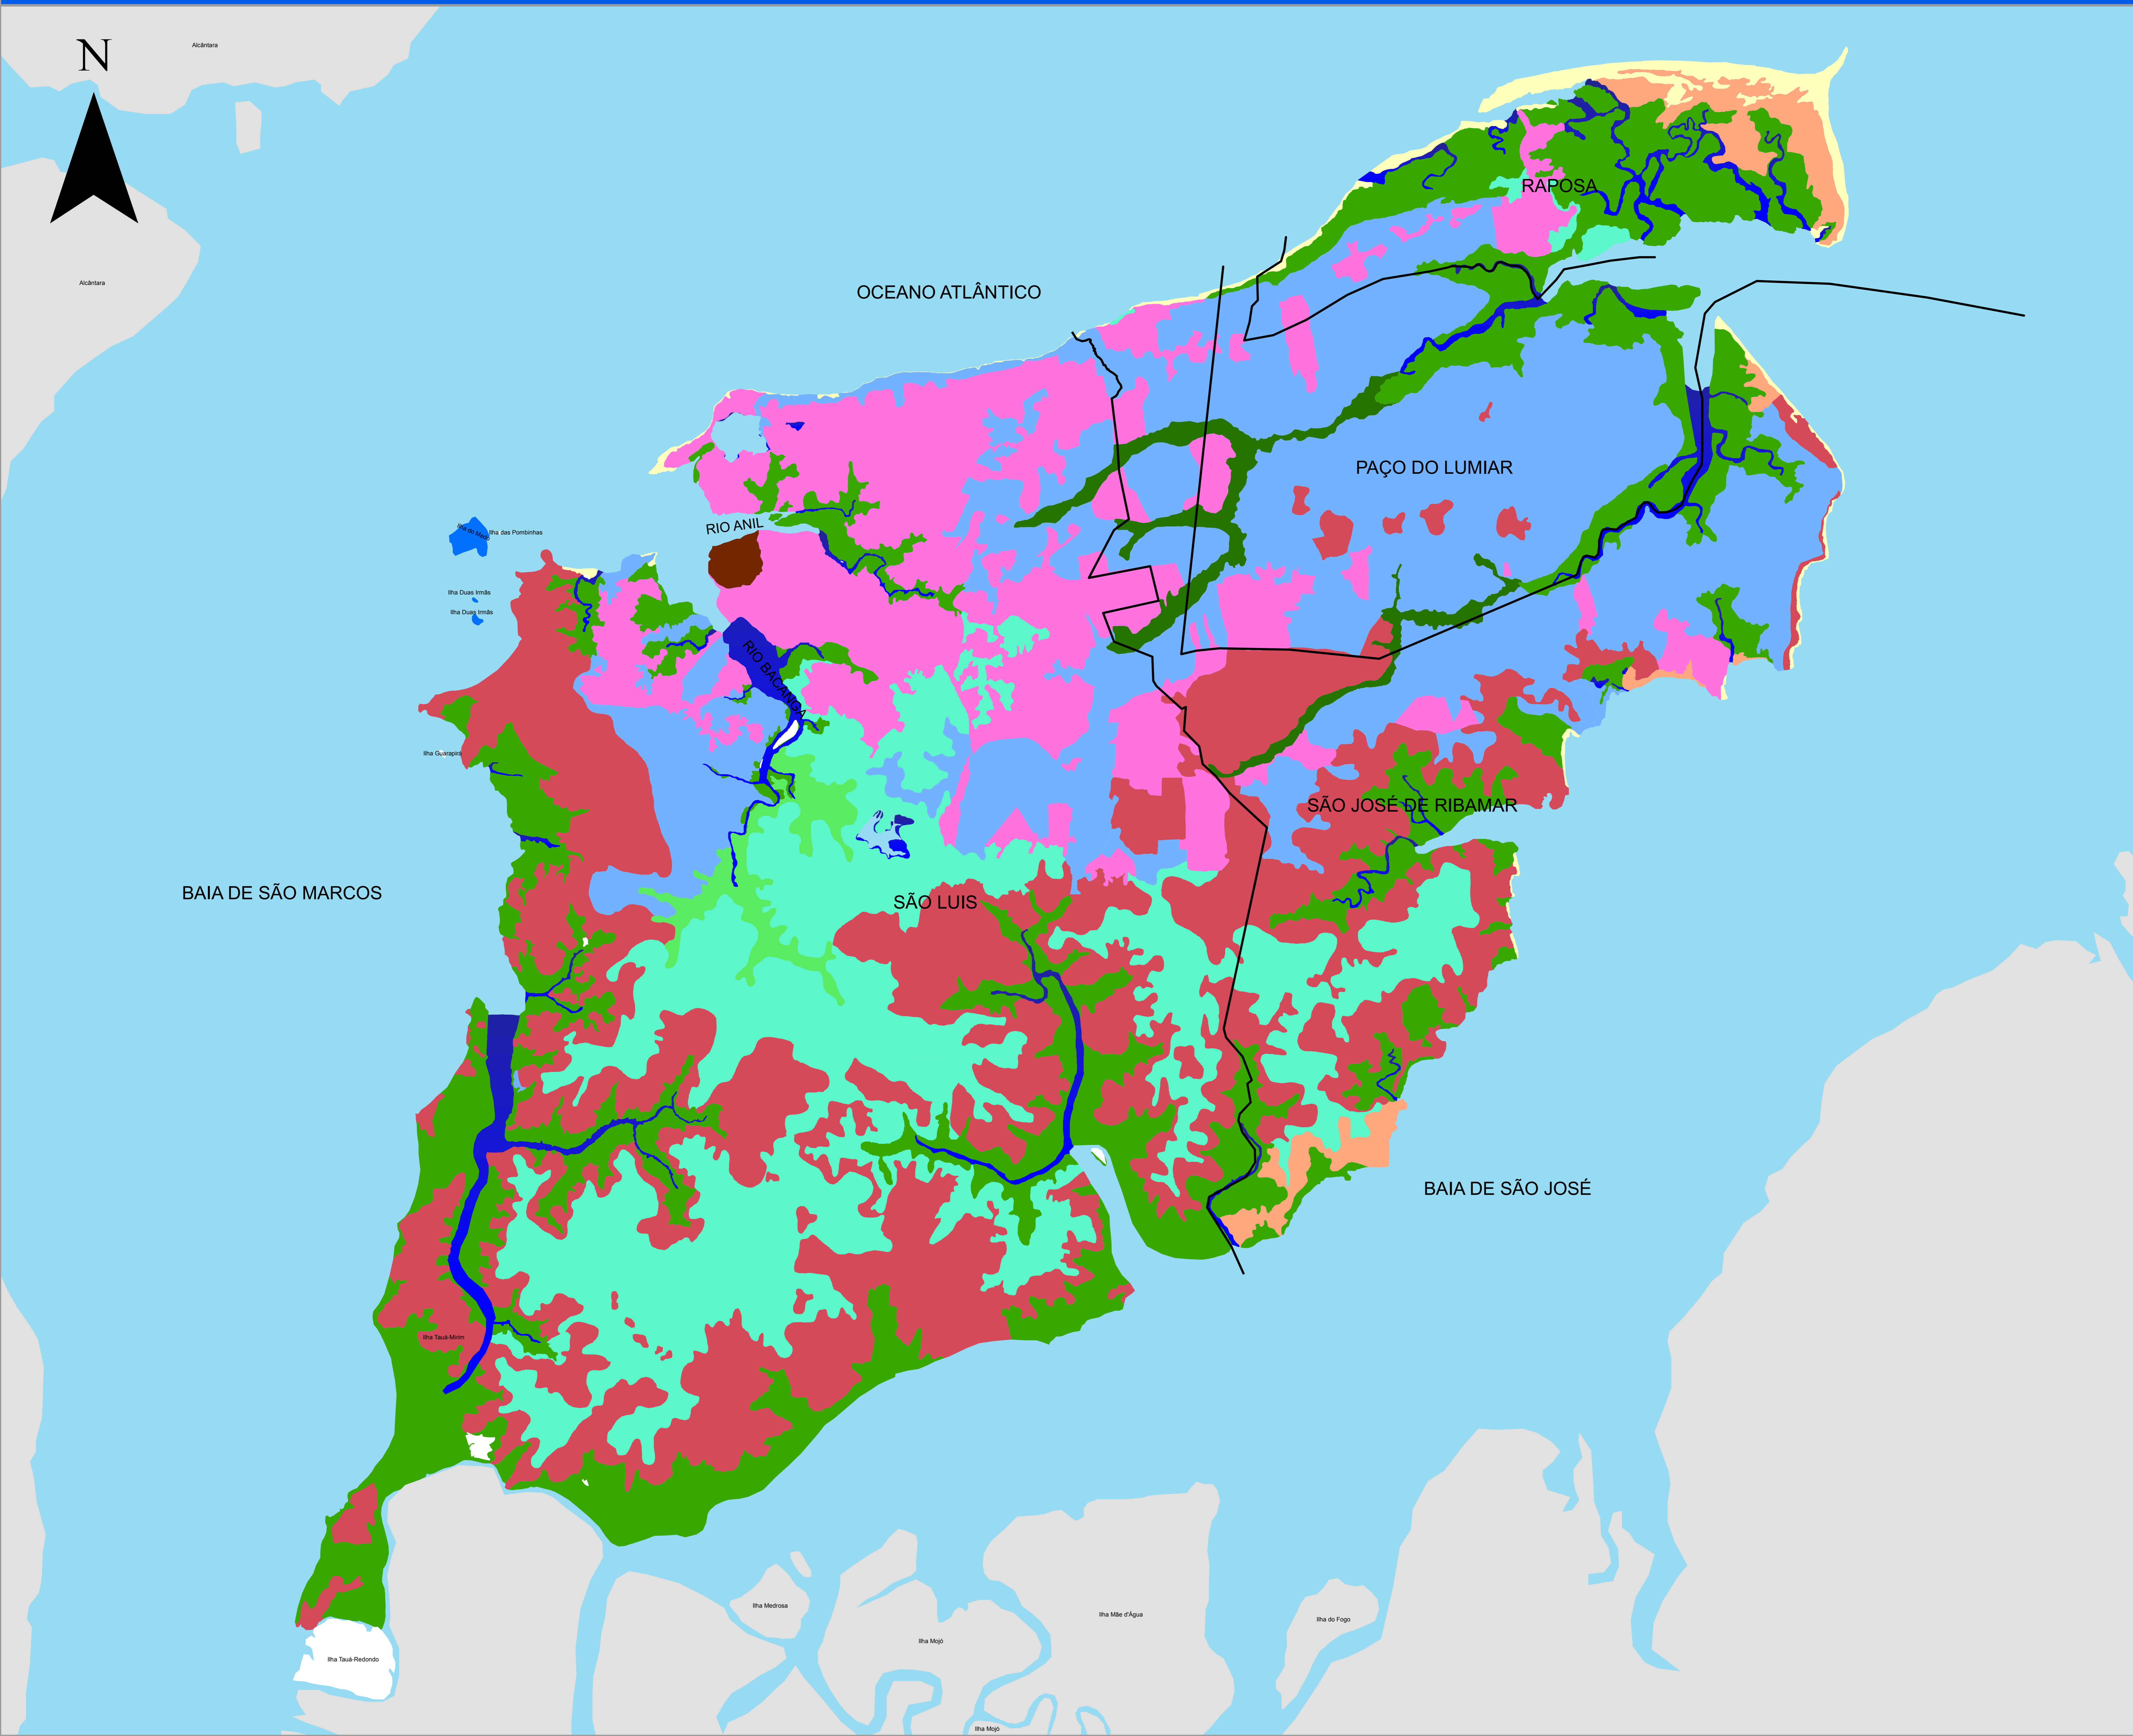

MAPA DE SOLOS DA ILHA DO MARANHÃO

LEGENDA

- LIMITE MUNICIPAL
- Solos Indiscriminados de Mangue
- Podzólico Vermelho Amarelo
- Podzólico Vermelho Concrecionário
- Podzólico Vermelho Amarelo Concrecionário
- Gleissolos AQh
- Gleissolos
- Centro Histórico
- Areias Quartzosas
- Areias Quartzosas Marinhas
- Areias Quartzosas Lotossolca
- Área Urbanizada
- Águas Interiores

Fonte: INCID, 2010
Dados: UEMA, 2008

ESCALA - 1:60.000

PROJEÇÃO UNIVERSAL TRANSVERSA
DE MERCATOR - UTM
DATUM HORIZONTAL: SAD 69