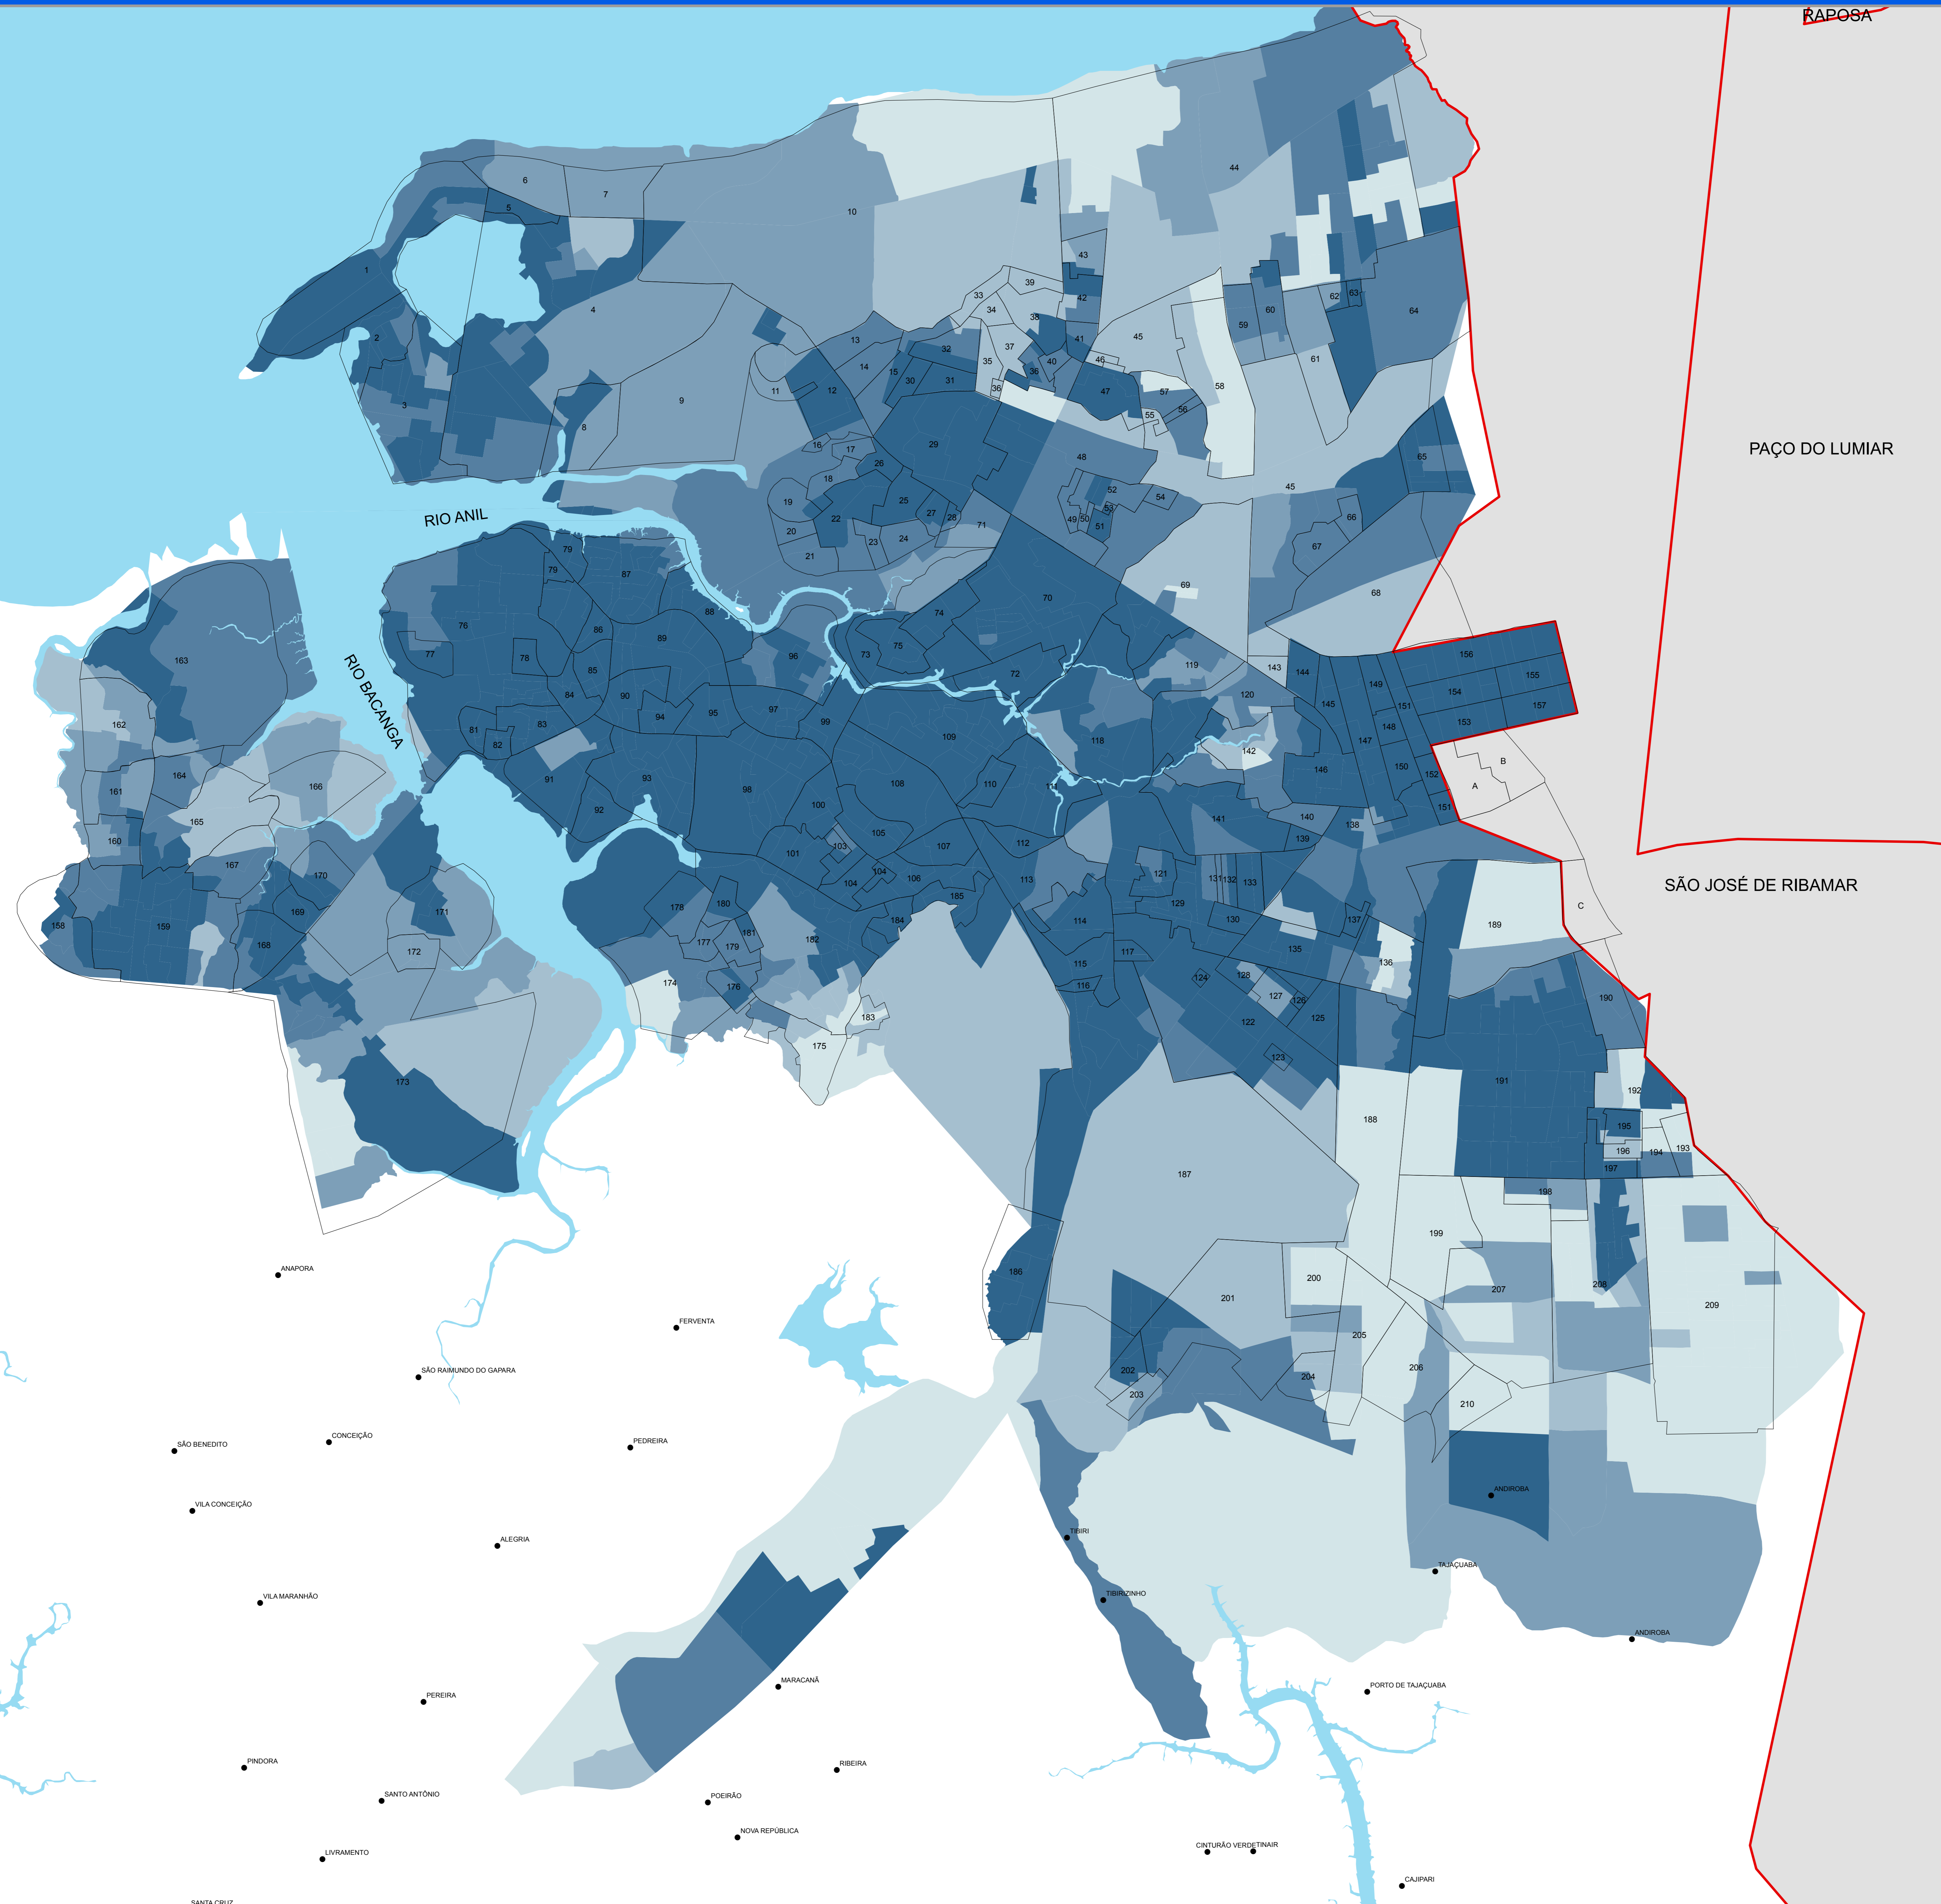

MAPA DA PORCENTAGEM DE DOMICÍLIOS PARTICULARES PERMANENTES ABASTECIDOS COM ÁGUA POR REDE GERAL - 2000

LEGENDA

- POVOADOS
- LIMITE DE BAIRROS
- LIMITE MUNICIPAL
- 0% - 21%
- 22% - 51%
- 52% - 74%
- 75% - 91%
- 92% - 100%

Fonte: INCID, 2010
Dados: CONTAGEM IBGE, 2007

ESCALA - 1:25.000

PROJEÇÃO UNIVERSAL TRANSVERSA
DE MERCATOR - UTM
DATUM HORIZONTAL: SAD 69