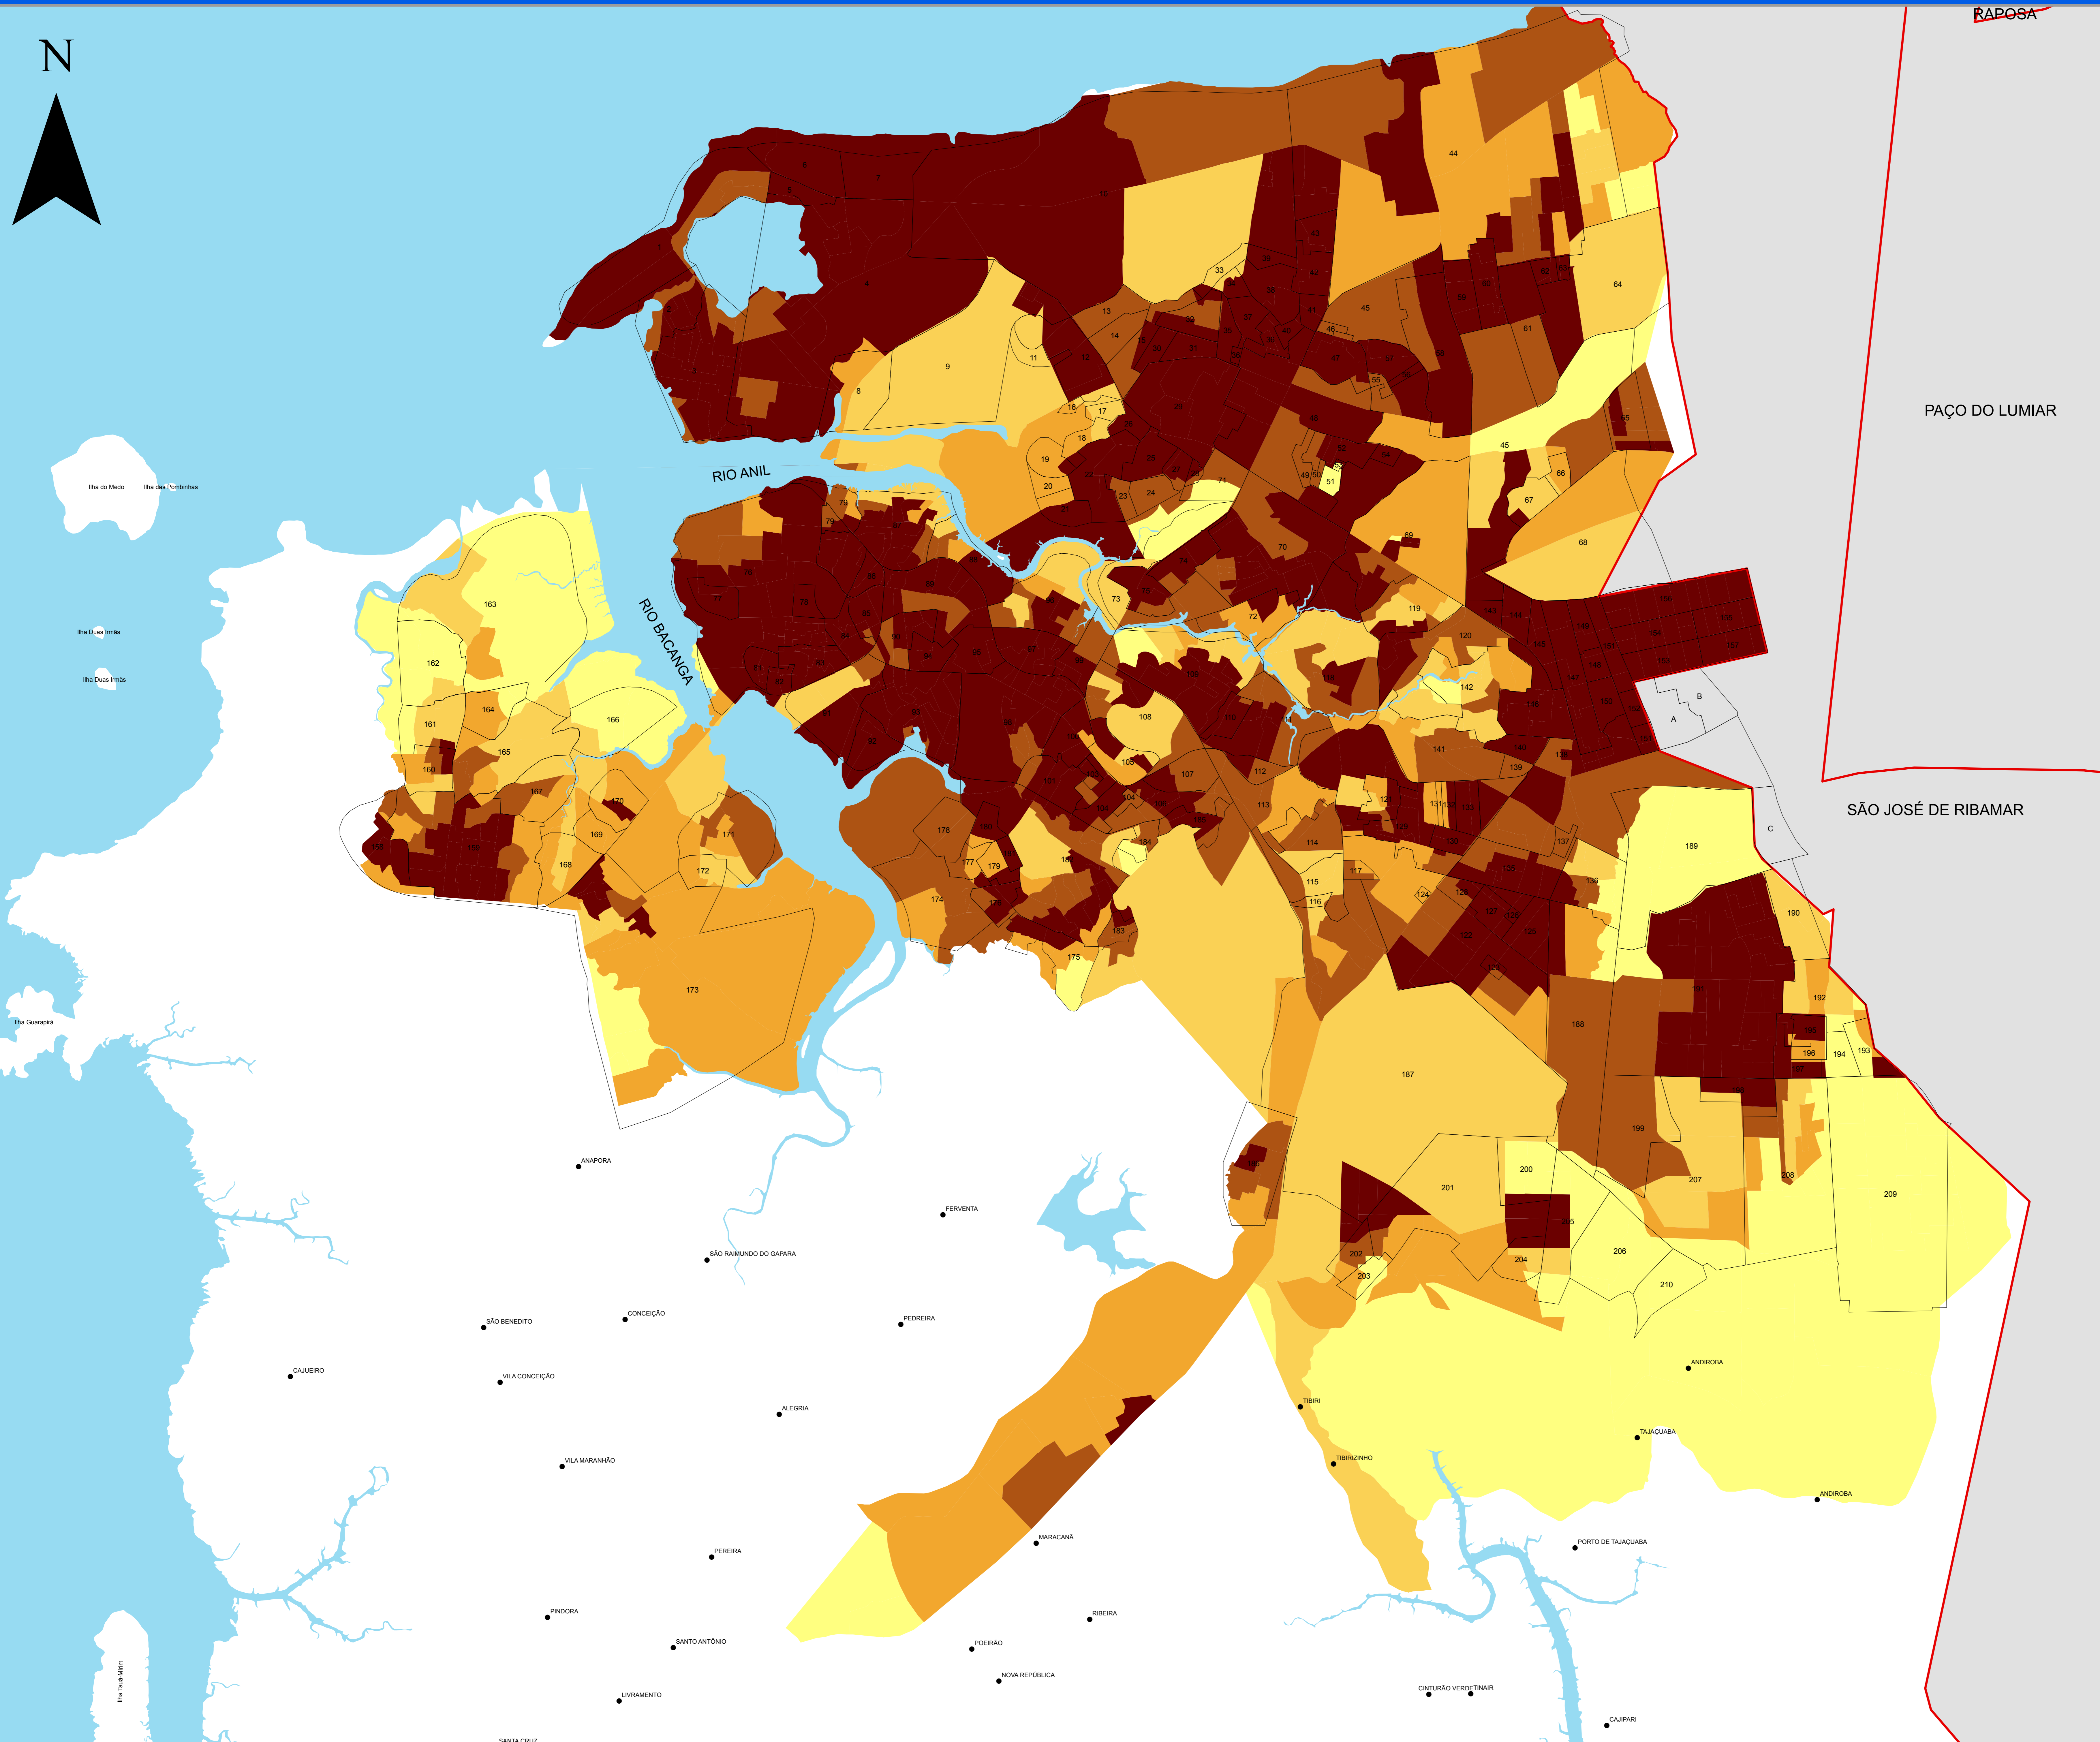

MAPA DA PORCENTAGEM DE DOMICÍLIOS PARTICULARES PERMANENTES COM LIXO COLETADO

LEGENDA

- POVOADOS
- LIMITE DE BAIROS
- LIMITE MUNICIPAL
- 0,00 - 21,11
- 21,12 - 48,92
- 48,93 - 69,58
- 69,59 - 88,69
- 88,70 - 100,00

Fonte: INCID, 2010
Dados: CENSO IBGE, 2000

ESCALA - 1:25.000

PROJEÇÃO UNIVERSAL TRANSVERSA
DE MERCATOR - UTM
DATUM HORIZONTAL: SAD 69