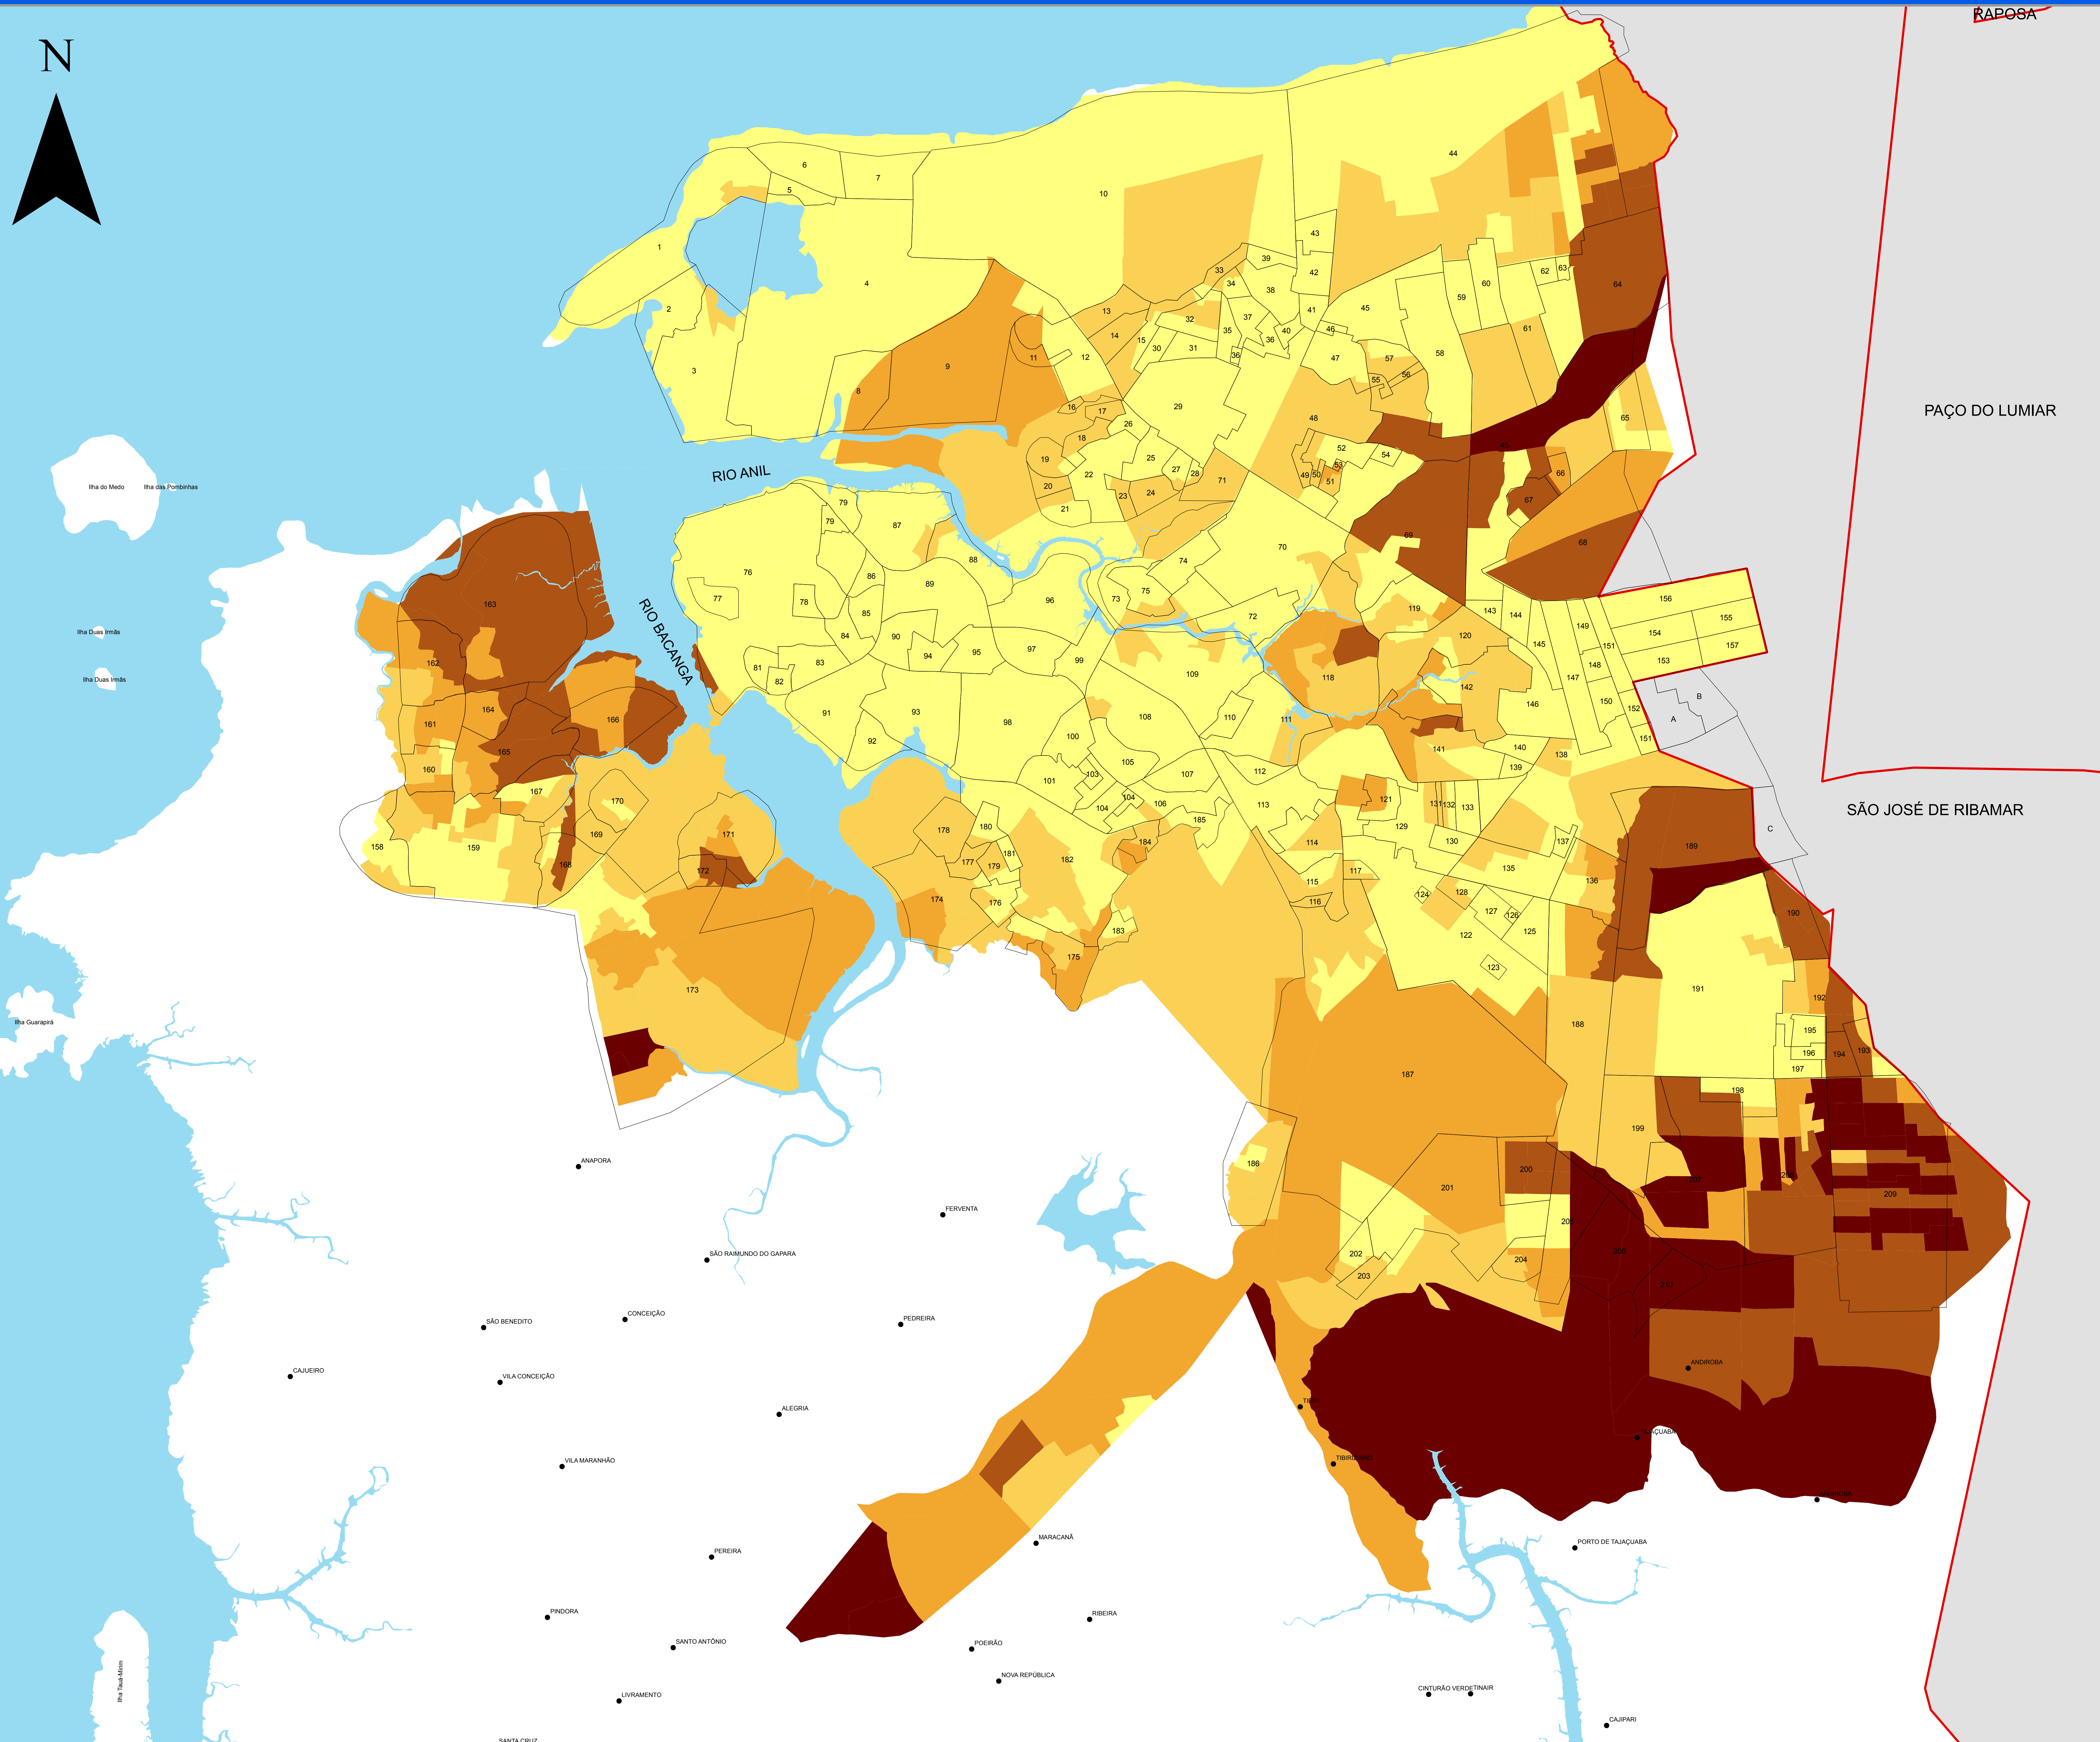

MAPA DA PORCENTAGEM DE DOMICÍLIOS PARTICULARES PERMANENTES COM LIXO QUEIMADO

LEGENDA

- POVOADOS
- LIMITE DE BAIRROS
- LIMITE MUNICIPAL
- 0,00 - 4,86
- 4,87 - 15,36
- 15,37 - 30,09
- 30,10 - 47,44
- 47,45 - 78,04

Fonte: INCID, 2010
Dados: CENSO IBGE, 2000

ESCALA - 1:25.000

PROJEÇÃO UNIVERSAL TRANSVERSA
DE MERCATOR - UTM
DATUM HORIZONTAL: SAD 69