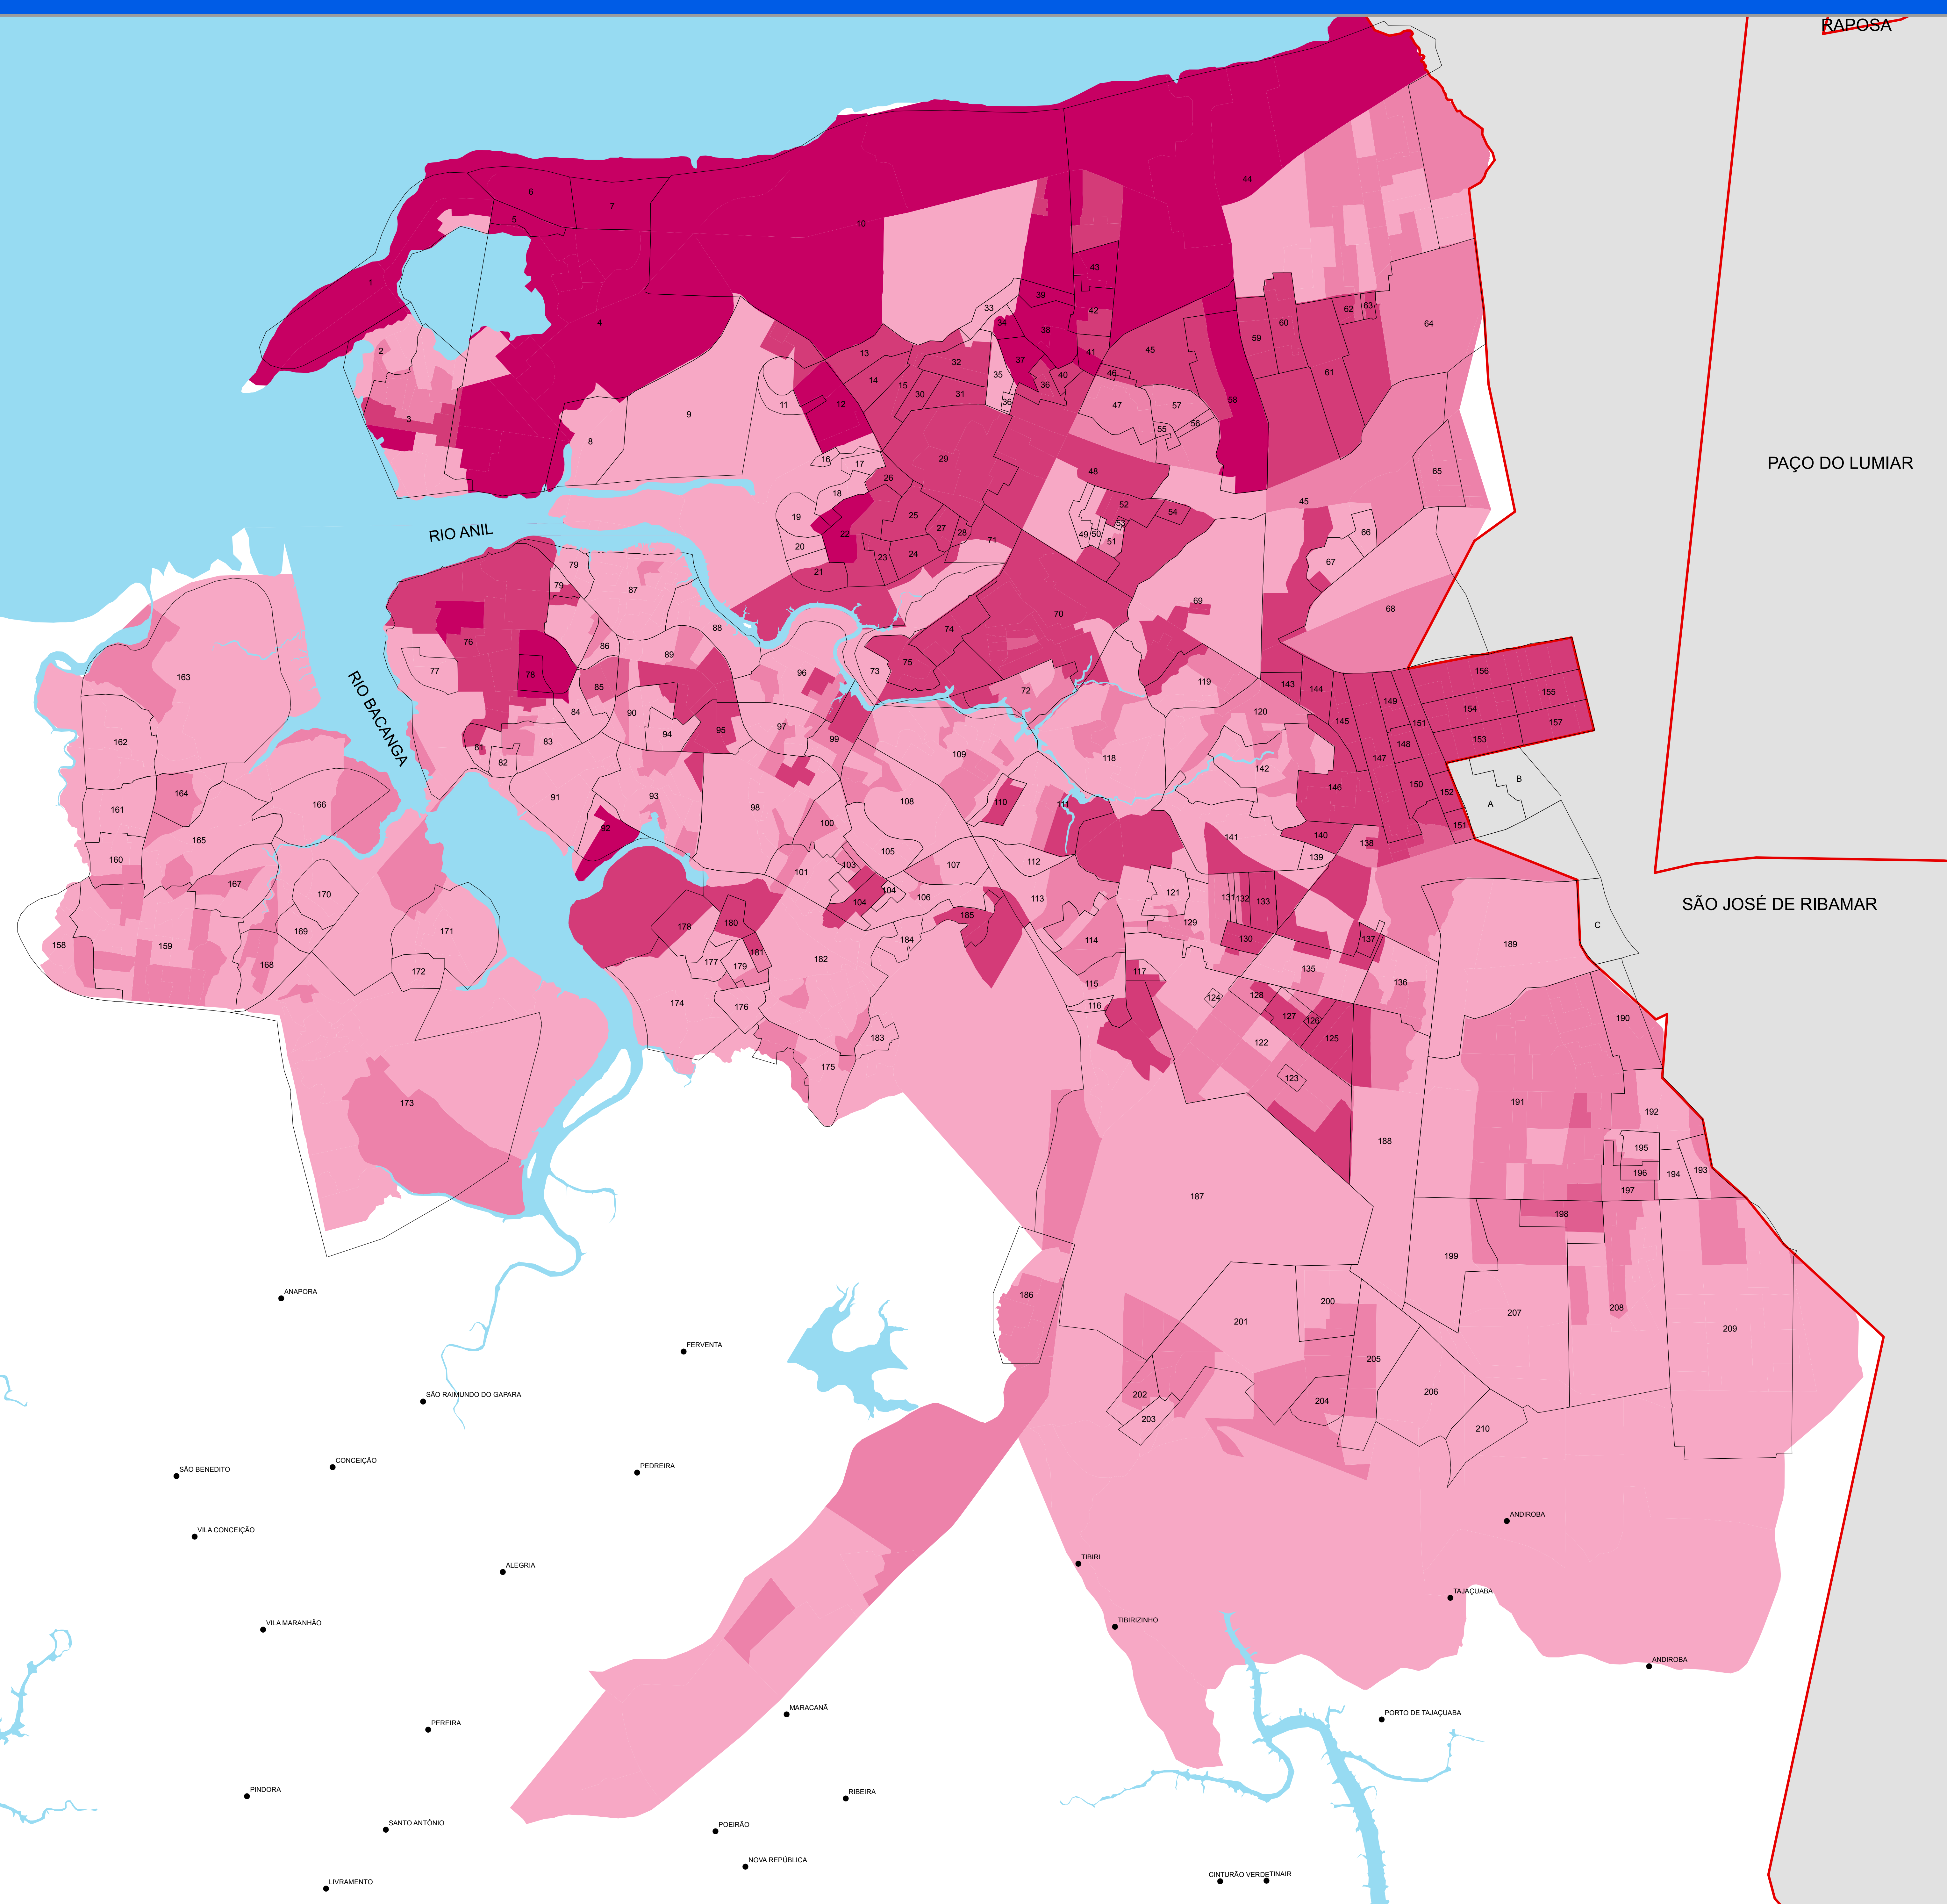

MAPA DO RENDIMENTO DO RESPONSÁVEL PELO DOMICÍLIO - 2000

LEGENDA

- POVOADOS
- LIMITE DE BAIRROS
- LIMITE MUNICIPAL
- Até 1 salário
- Entre 2 a 3 salários
- Entre 3 a 5 salários
- Entre 5 a 10 salários
- Com mais de 20 salários

Fonte: INCID, 2010
Dados: CENSO IBGE, 2000

ESCALA - 1:25.000

PROJEÇÃO UNIVERSAL TRANSVERSA
DE MERCATOR - UTM
DATUM HORIZONTAL: SAD 69